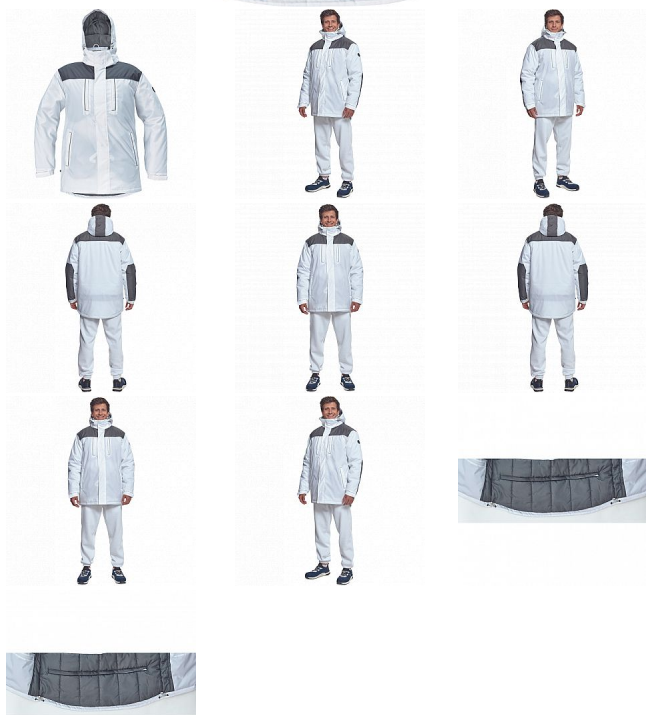

CREMORNE parka bílá

» PRACOVNÍ ODĚVY » Bundy » Bundy zimní » CREMORNE parka bílá

Kód zboží	1020005010
EAN	8591806263642
Značka	CERVA

Na skladě:	U dodavatele
U dodavatele:	71 KS

CREMORNE parka bílá

» PRACOVNÍ ODĚVY » Bundy » Bundy zimní » CREMORNE parka bílá

Popis

- pánská zimní bunda s kapucí
- prodloužený zadní díl
- 2 náprsní kapsy na zip, 2 boční kapsy na zip, 1 vnitřní kapsa na suchý zip
- stahovací šňůrka v pase a spodním okraji
- kontrastní paspulky

Parametry

Značka	CERVA
Materiál	Svrchní materiál: 100% polyester
Barva	bílá
Pohlaví	Unisex