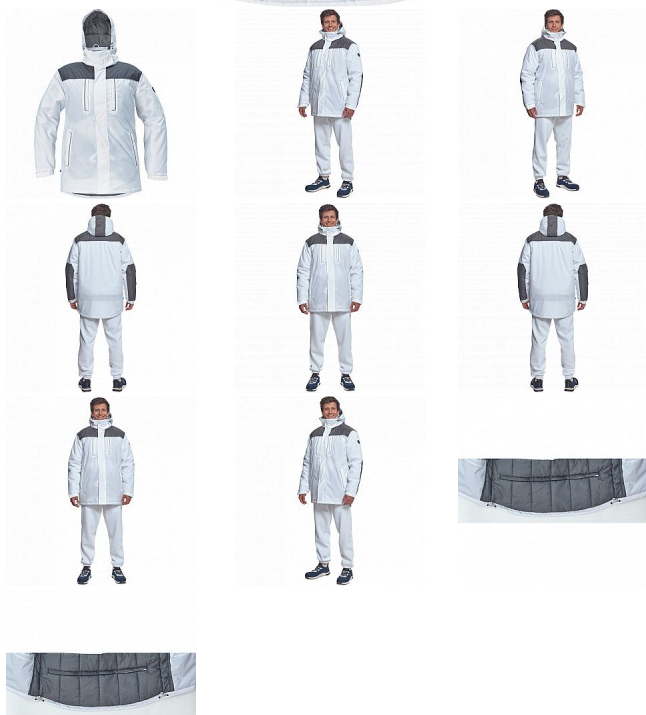

# CREMORNE parka bílá

» PRACOVNÍ ODĚVY » Bundy » Bundy zimní » CREMORNE parka bílá

Kód zboží 1020005010

EAN 8591806263659

Značka CERVA

Na skladě: U dodavatele  
U dodavatele: 56 KS

# CREMORNE parka bílá

» PRACOVNÍ ODĚVY » Bundy » Bundy zimní » CREMORNE parka bílá

## Popis

- pánská zimní bunda s kapucí
- prodloužený zadní díl
- 2 náprsní kapsy na zip, 2 boční kapsy na zip, 1 vnitřní kapsa na suchý zip
- stahovací šňůrka v pase a spodním okraji
- kontrastní paspulky

## Parametry

Značka	CERVA
Materiál	<b>Svrchní materiál:</b> 100% polyester
Barva	bílá
Pohlaví	Unisex