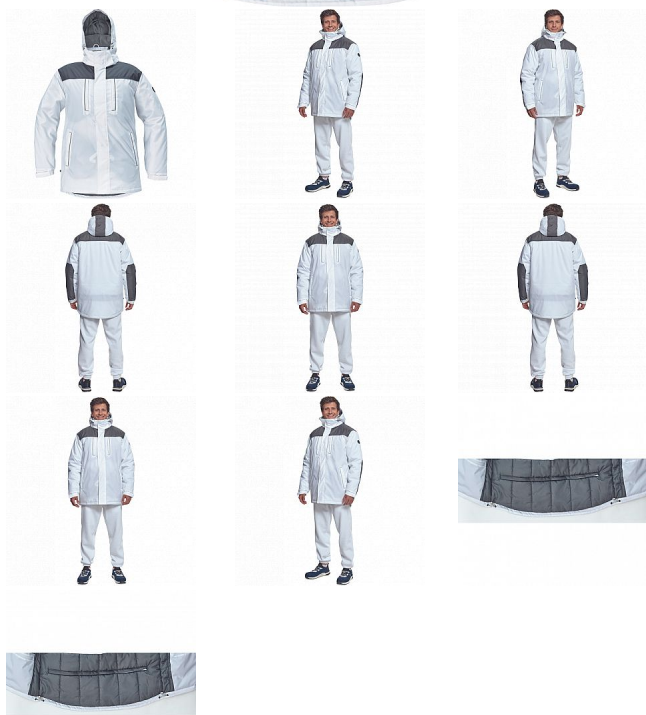

CREMORNE parka bílá

» PRACOVNÍ ODĚVY » Bundy » Bundy zimní » CREMORNE parka bílá

Kód zboží 1020005010

EAN 8591806263611

Značka CERVA

Na skladě:

U dodavatele

CREMORNE parka bílá

» PRACOVNÍ ODĚVY » Bundy » Bundy zimní » CREMORNE parka bílá

Popis

- pánská zimní bunda s kapucí
- prodloužený zadní díl
- 2 náprsní kapsy na zip, 2 boční kapsy na zip, 1 vnitřní kapsa na suchý zip
- stahovací šňůrka v pase a spodním okraji
- kontrastní paspulky

Parametry

| | |
|----------|---|
| Značka | CERVA |
| Materiál | Svrchní materiál: 100% polyester |
| Barva | bílá |
| Pohlaví | Unisex |
