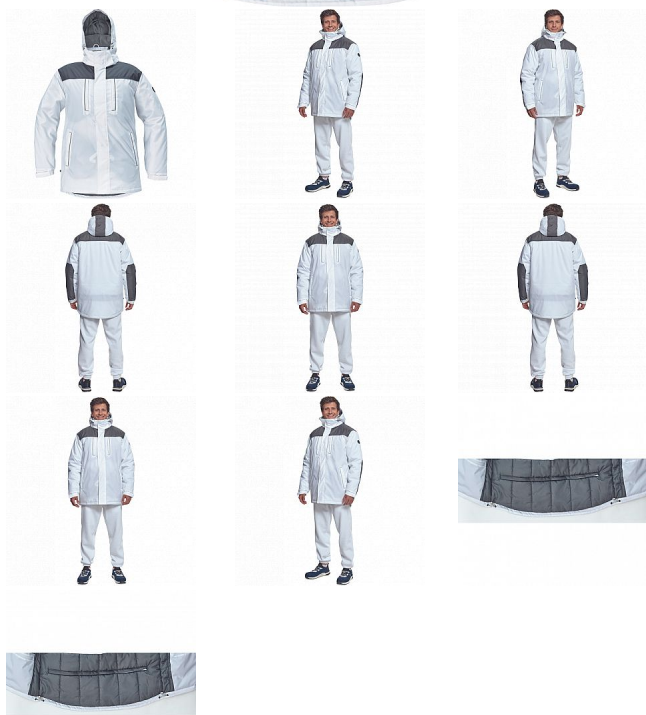

CREMORNE parka bílá

» PRACOVNÍ ODĚVY » Bundy » Bundy zimní » CREMORNE parka bílá

Kód zboží 1020005010

EAN 8591806263611

Značka CERVA

Na skladě:

U dodavatele

CREMORNE parka bílá

» PRACOVNÍ ODĚVY » Bundy » Bundy zimní » CREMORNE parka bílá

Popis

- pánská zimní bunda s kapucí
- prodloužený zadní díl
- 2 náprsní kapsy na zip, 2 boční kapsy na zip, 1 vnitřní kapsa na suchý zip
- stahovací šňůrka v pase a spodním okraji
- kontrastní paspulky

Parametry

Značka	CERVA
Materiál	Svrchní materiál: 100% polyester
Barva	bílá
Pohlaví	Unisex