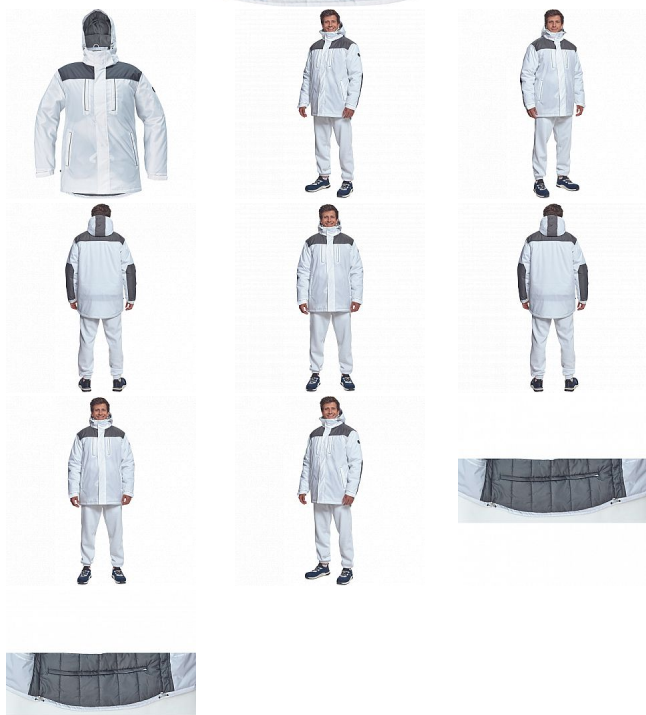

# CREMORNE parka bílá

» PRACOVNÍ ODĚVY » Bundy » Bundy zimní » CREMORNE parka bílá

Kód zboží	1020005010
EAN	8591806263604
Značka	CERVA

Na skladě:

U dodavatele

# CREMORNE parka bílá

» PRACOVNÍ ODĚVY » Bundy » Bundy zimní » CREMORNE parka bílá

## Popis

- pánská zimní bunda s kapucí
- prodloužený zadní díl
- 2 náprsní kapsy na zip, 2 boční kapsy na zip, 1 vnitřní kapsa na suchý zip
- stahovací šňůrka v pase a spodním okraji
- kontrastní paspulky

## Parametry

Značka	CERVA
Materiál	<b>Svrchní materiál:</b> 100% polyester
Barva	bílá
Pohlaví	Unisex