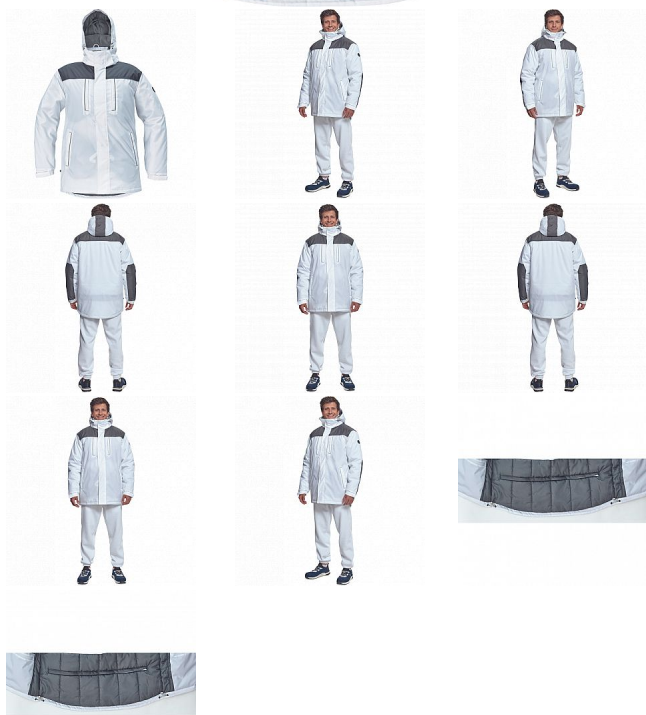

CREMORNE parka bílá

» PRACOVNÍ ODĚVY » Bundy » Bundy zimní » CREMORNE parka bílá

Kód zboží 1020005010

EAN 8591806263604

Značka CERVA

Na skladě:

U dodavatele

CREMORNE parka bílá

» PRACOVNÍ ODĚVY » Bundy » Bundy zimní » CREMORNE parka bílá

Popis

- pánská zimní bunda s kapucí
- prodloužený zadní díl
- 2 náprsní kapsy na zip, 2 boční kapsy na zip, 1 vnitřní kapsa na suchý zip
- stahovací šňůrka v pase a spodním okraji
- kontrastní paspulky

Parametry

Značka	CERVA
Materiál	Svrchní materiál: 100% polyester
Barva	bílá
Pohlaví	Unisex