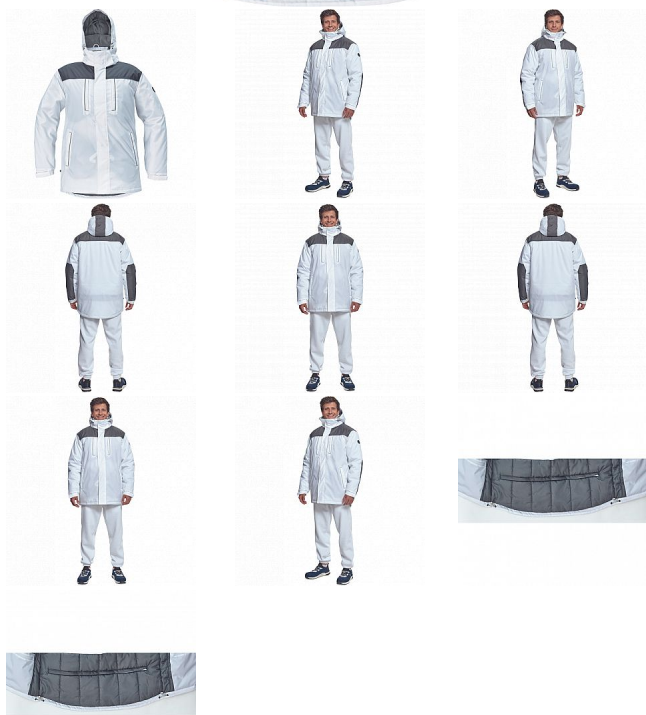

# CREMORNE parka bílá

» PRACOVNÍ ODĚVY » Bundy » Bundy zimní » CREMORNE parka bílá

Kód zboží 1020005010

EAN 8591806263598

Značka CERVA

Na skladě:

U dodavatele

# CREMORNE parka bílá

» PRACOVNÍ ODĚVY » Bundy » Bundy zimní » CREMORNE parka bílá

## Popis

- pánská zimní bunda s kapucí
- prodloužený zadní díl
- 2 náprsní kapsy na zip, 2 boční kapsy na zip, 1 vnitřní kapsa na suchý zip
- stahovací šňůrka v pase a spodním okraji
- kontrastní paspulky

## Parametry

Značka	CERVA
Materiál	<b>Svrchní materiál:</b> 100% polyester
Barva	bílá
Pohlaví	Unisex