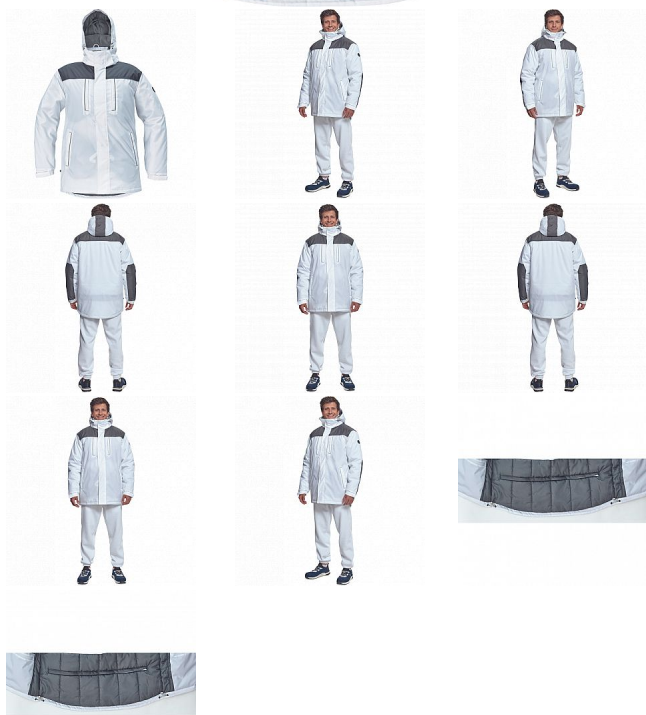

CREMORNE parka bílá

» PRACOVNÍ ODĚVY » Bundy » Bundy zimní » CREMORNE parka bílá

Kód zboží 1020005010

EAN 8591806263598

Značka CERVA

Na skladě:

U dodavatele

CREMORNE parka bílá

» PRACOVNÍ ODĚVY » Bundy » Bundy zimní » CREMORNE parka bílá

Popis

- pánská zimní bunda s kapucí
- prodloužený zadní díl
- 2 náprsní kapsy na zip, 2 boční kapsy na zip, 1 vnitřní kapsa na suchý zip
- stahovací šňůrka v pase a spodním okraji
- kontrastní paspulky

Parametry

Značka	CERVA
Materiál	Svrchní materiál: 100% polyester
Barva	bílá
Pohlaví	Unisex