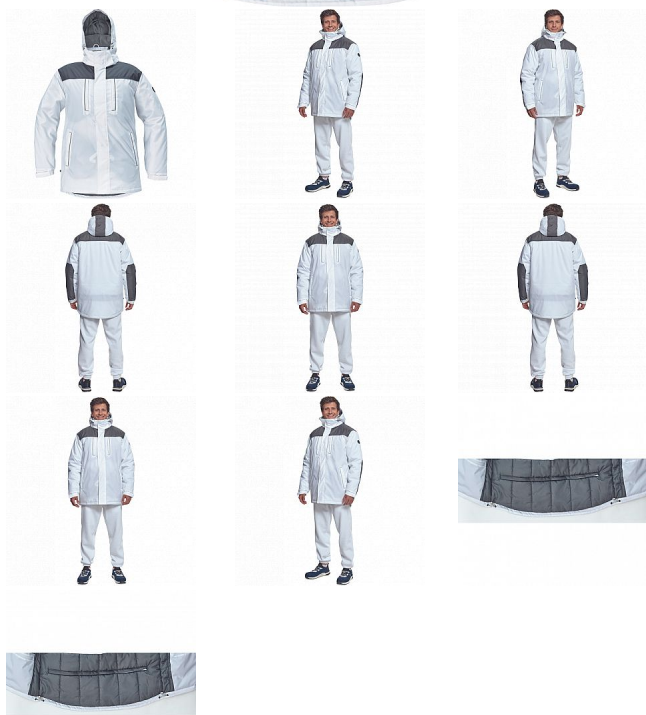

CREMORNE parka bílá

» PRACOVNÍ ODĚVY » Bundy » Bundy zimní » CREMORNE parka bílá

Kód zboží 1020005010

EAN 8591806263628

Značka CERVA

Na skladě:

U dodavatele

CREMORNE parka bílá

» PRACOVNÍ ODĚVY » Bundy » Bundy zimní » CREMORNE parka bílá

Popis

- pánská zimní bunda s kapucí
- prodloužený zadní díl
- 2 náprsní kapsy na zip, 2 boční kapsy na zip, 1 vnitřní kapsa na suchý zip
- stahovací šňůrka v pase a spodním okraji
- kontrastní paspulky

Parametry

Značka	CERVA
Materiál	Svrchní materiál: 100% polyester
Barva	bílá
Pohlaví	Unisex