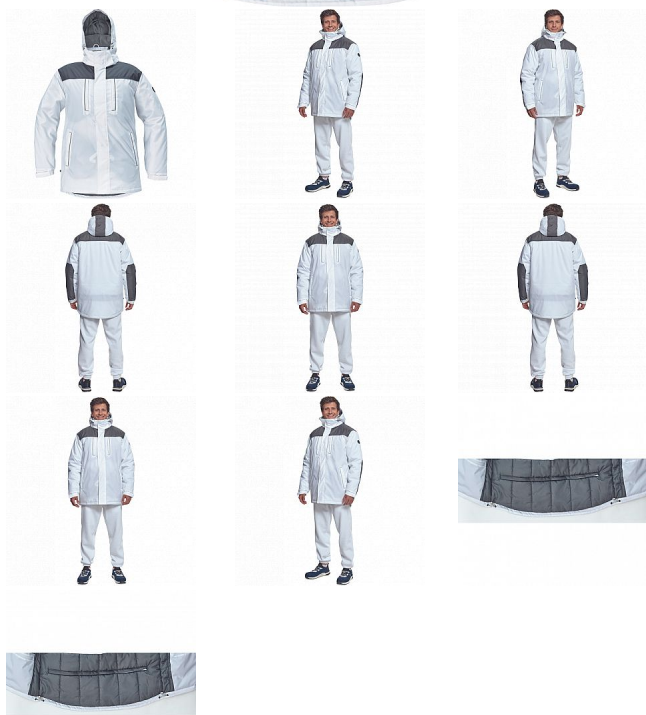

CREMORNE parka bílá

» PRACOVNÍ ODĚVY » Bundy » Bundy zimní » CREMORNE parka bílá

Kód zboží 1020005010

EAN 8591806263635

Značka CERVA

Na skladě:

U dodavatele

CREMORNE parka bílá

» PRACOVNÍ ODĚVY » Bundy » Bundy zimní » CREMORNE parka bílá

Popis

- pánská zimní bunda s kapucí
- prodloužený zadní díl
- 2 náprsní kapsy na zip, 2 boční kapsy na zip, 1 vnitřní kapsa na suchý zip
- stahovací šňůrka v pase a spodním okraji
- kontrastní paspulky

Parametry

Značka	CERVA
Materiál	Svrchní materiál: 100% polyester
Barva	bílá
Pohlaví	Unisex