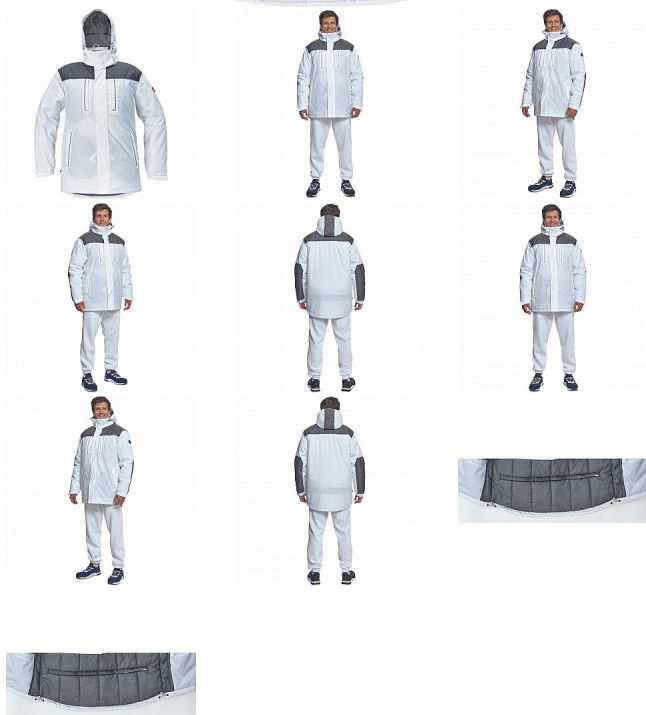

# CREMORNE parka bílá

» PRACOVNÍ ODĚVY » Bundy » Bundy zimní

Kód zboží 1020005010

Dodavatelské číslo 0331000280xxx

Značka CERVA

Dostupnost: 127 KS

# CREMORNE parka bílá

» PRACOVNÍ ODĚVY » Bundy » Bundy zimní

## Popis

- pánská zimní bunda s kapucí
- prodloužený zadní díl
- 2 náprsní kapsy na zip, 2 boční kapsy na zip, 1 vnitřní kapsa na suchý zip
- stahovací šňůrka v pase a spodním okraji
- kontrastní paspulky

## Parametry

Značka	CERVA
Materiál	<b>Svrchní materiál:</b> 100% polyester
Barva	bílá
Pohlaví	Unisex