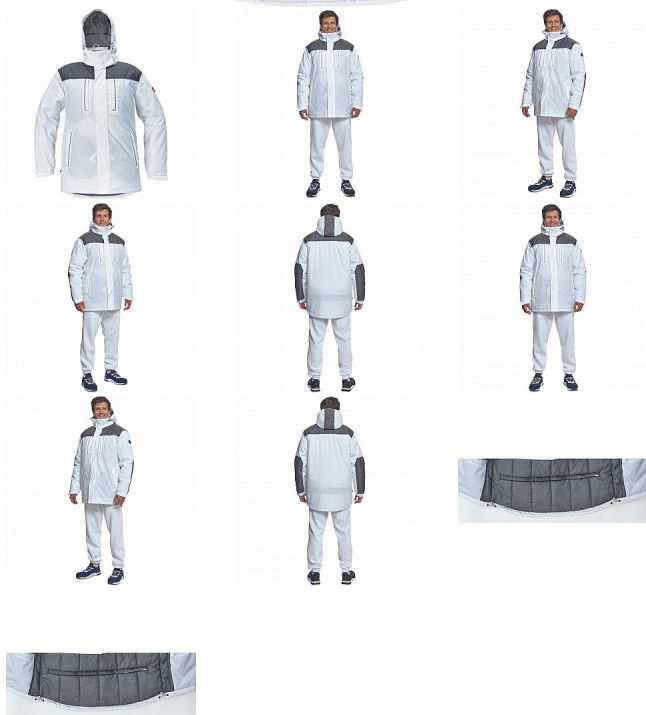

CREMORNE parka bílá

» PRACOVNÍ ODĚVY » Bundy » Bundy zimní

Kód zboží 1020005010

Dodavatelské číslo 0331000280xxx

Značka CERVA

Dostupnost: 127 KS

CREMORNE parka bílá

» PRACOVNÍ ODĚVY » Bundy » Bundy zimní

Popis

- pánská zimní bunda s kapucí
- prodloužený zadní díl
- 2 náprsní kapsy na zip, 2 boční kapsy na zip, 1 vnitřní kapsa na suchý zip
- stahovací šňůrka v pase a spodním okraji
- kontrastní paspulky

Parametry

Značka	CERVA
Materiál	Svrchní materiál: 100% polyester
Barva	bílá
Pohlaví	Unisex