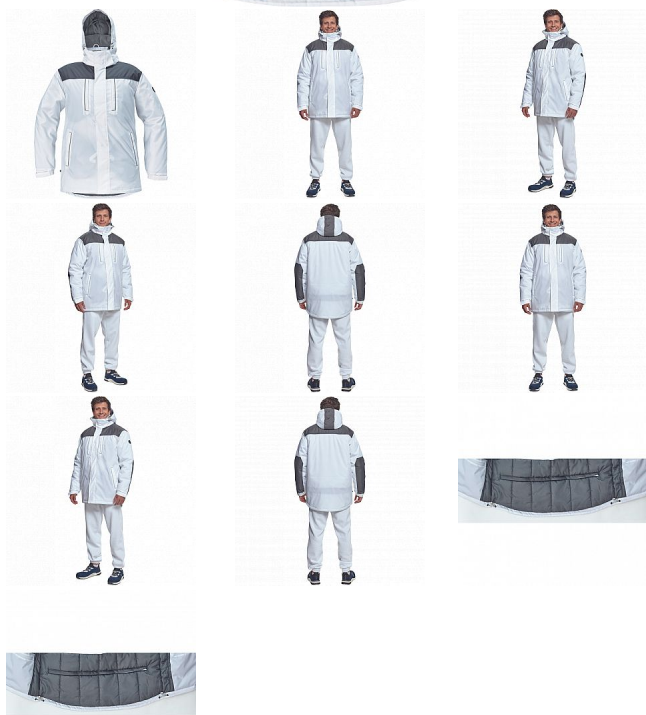

# CREMORNE parka bílá

» PRACOVNÍ ODĚVY » Bundy » Bundy zimní

Kód zboží	1020005010
Dodavatelské číslo	0331000280xxx
Značka	CERVA

Dostupnost: 127 KS

# CREMORNE parka bílá

» PRACOVNÍ ODĚVY » Bundy » Bundy zimní

## Popis

- pánská zimní bunda s kapucí
- prodloužený zadní díl
- 2 náprsní kapsy na zip, 2 boční kapsy na zip, 1 vnitřní kapsa na suchý zip
- stahovací šňůrka v pase a spodním okraji
- kontrastní paspulky

## Parametry

Značka	CERVA
Materiál	<b>Svrchní materiál:</b> 100% polyester
Barva	bílá
Pohlaví	Unisex