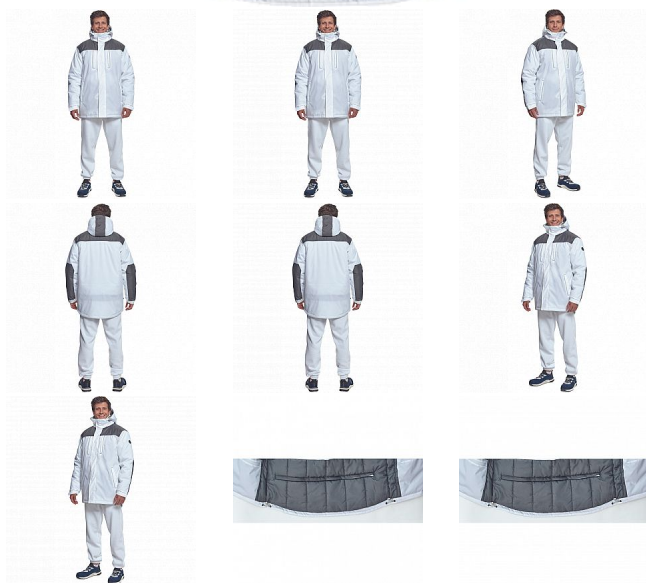

# CREMORNE parka bílá

» PRACOVNÍ ODĚVY » Bundy » Bundy zimní

## Popis

- pánská zimní bunda s kapucí
- prodloužený zadní díl
- 2 náprsní kapsy na zip, 2 boční kapsy na zip, 1 vnitřní kapsa na suchý zip
- stahovací šňůrka v pase a spodním okraji
- kontrastní paspulky

## Parametry

Značka	CERVA
Materiál	<b>Svrchní materiál:</b> 100% polyester
Barva	bílá
Pohlaví	Unisex