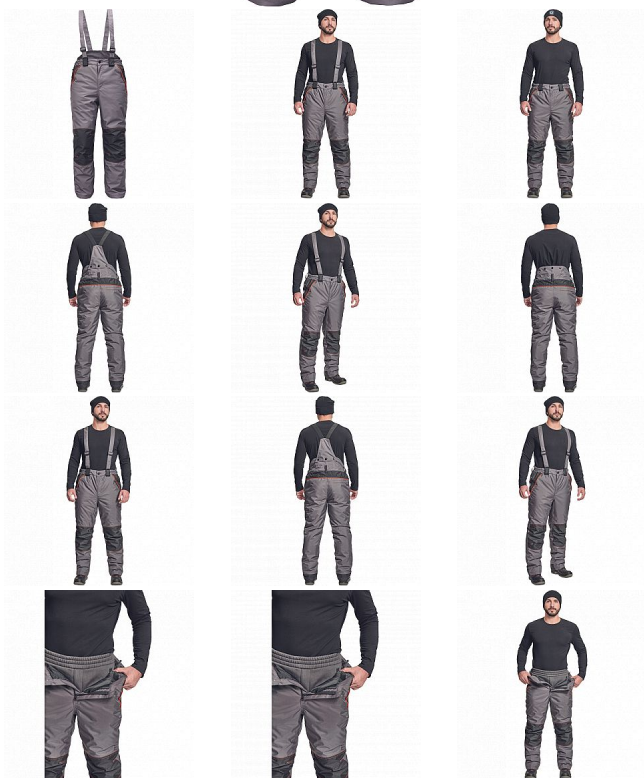

CREMORNE zimní kalhoty šedá

» PRACOVNÍ ODĚVY » Montérkové kalhoty » Kalhoty zimní » CREMORNE zimní kalhoty šedá

Kód zboží

1028505002

EAN

8591806181069

Značka

CERVA

Na skladě:

U dodavatele

U dodavatele:

40 KS

CREMORNE zimní kalhoty šedá

» PRACOVNÍ ODĚVY » Montérkové kalhoty » Kalhoty zimní » CREMORNE zimní kalhoty šedá

Popis

- pánské zimní zateplené kalhoty s odnímatelnými šly
- prodyšné a voděodolné
- zvýšený zadní díl, zesílená oblast kolen
- 2 boční kapsy na zip, 1 zadní kapsa na zip
- kontrastní paspulky
- poutka na přichycení Cremorne tepláků

Parametry

Značka	CERVA
Materiál	Svrchní materiál: 100% polyester
Barva	šedá
Pohlaví	Pánské