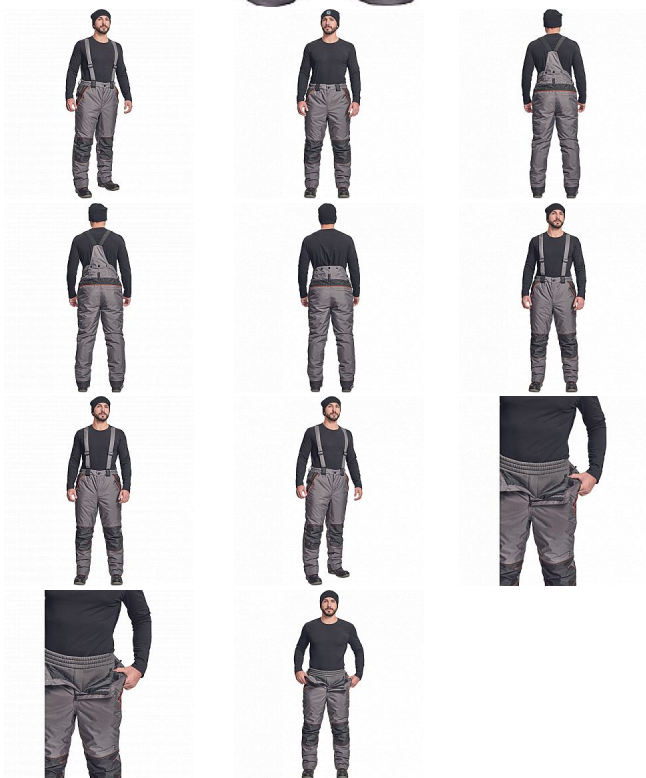

# CREMORNE zimní kalhoty šedá

» PRACOVNÍ ODĚVY » Montérkové kalhoty » Kalhoty zimní » CREMORNE zimní kalhoty šedá

Kód zboží 1028505002

EAN 8591806181069

Značka CERVA

Na skladě: U dodavatele  
U dodavatele: 40 KS

# CREMORNE zimní kalhoty šedá

» PRACOVNÍ ODĚVY » Montérkové kalhoty » Kalhoty zimní » CREMORNE zimní kalhoty šedá

## Popis

- pánské zimní zateplené kalhoty s odnímatelnými šly
- prodyšné a voděodolné
- zvýšený zadní díl, zesílená oblast kolen
- 2 boční kapsy na zip, 1 zadní kapsa na zip
- kontrastní paspulky
- poutka na přichycení Cremorne tepláků

## Parametry

Značka	CERVA
Materiál	<b>Svrchní materiál:</b> 100% polyester
Barva	šedá
Pohlaví	Pánské