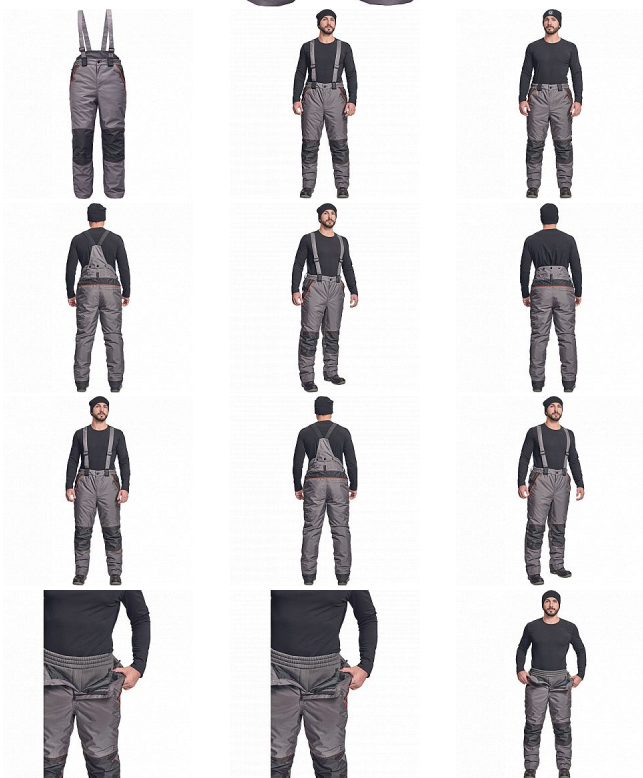

CREMORNE zimní kalhoty šedá

» PRACOVNÍ ODĚVY » Montérkové kalhoty » Kalhoty zimní » CREMORNE zimní kalhoty šedá

Kód zboží	1028505002
EAN	8591806181069
Značka	CERVA

Na skladě:	U dodavatele
U dodavatele:	40 KS

CREMORNE zimní kalhoty šedá

» PRACOVNÍ ODĚVY » Montérkové kalhoty » Kalhoty zimní » CREMORNE zimní kalhoty šedá

Popis

- pánské zimní zateplené kalhoty s odnímatelnými šly
- prodyšné a voděodolné
- zvýšený zadní díl, zesílená oblast kolen
- 2 boční kapsy na zip, 1 zadní kapsa na zip
- kontrastní paspulky
- poutka na přichycení Cremorne tepláků

Parametry

Značka	CERVA
Materiál	Svrchní materiál: 100% polyester
Barva	šedá
Pohlaví	Pánské