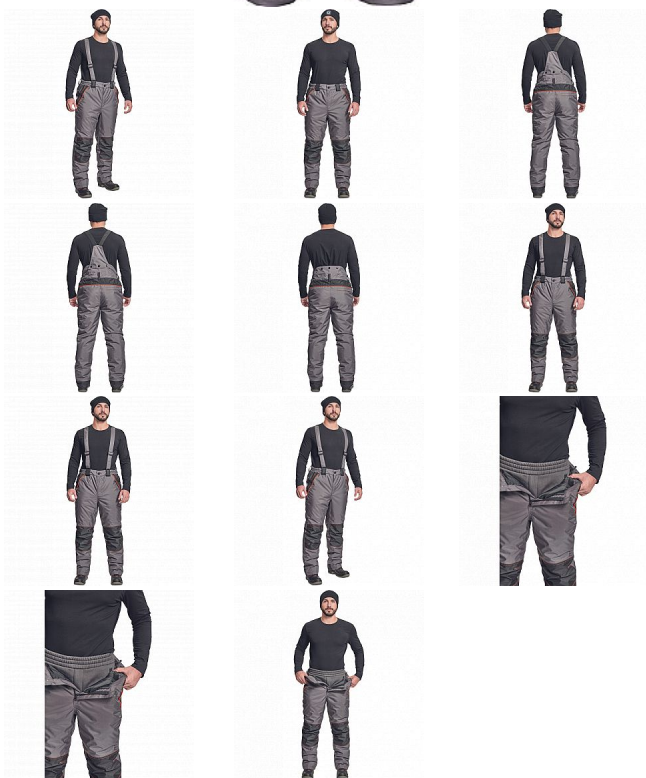

# CREMORNE zimní kalhoty šedá

» PRACOVNÍ ODĚVY » Montérkové kalhoty » Kalhoty zimní » CREMORNE zimní kalhoty šedá

Kód zboží

1028505002

EAN

8591806181069

Značka

CERVA

# CREMORNE zimní kalhoty šedá

» PRACOVNÍ ODĚVY » Montérkové kalhoty » Kalhoty zimní » CREMORNE zimní kalhoty šedá

## Popis

- pánské zimní zateplené kalhoty s odnímatelnými šly
- prodyšné a voděodolné
- zvýšený zadní díl, zesílená oblast kolen
- 2 boční kapsy na zip, 1 zadní kapsa na zip
- kontrastní paspulky
- poutka na přichycení Cremorne tepláků

## Parametry

Značka	CERVA
Materiál	<b>Svrchní materiál:</b> 100% polyester
Barva	šedá
Pohlaví	Pánské