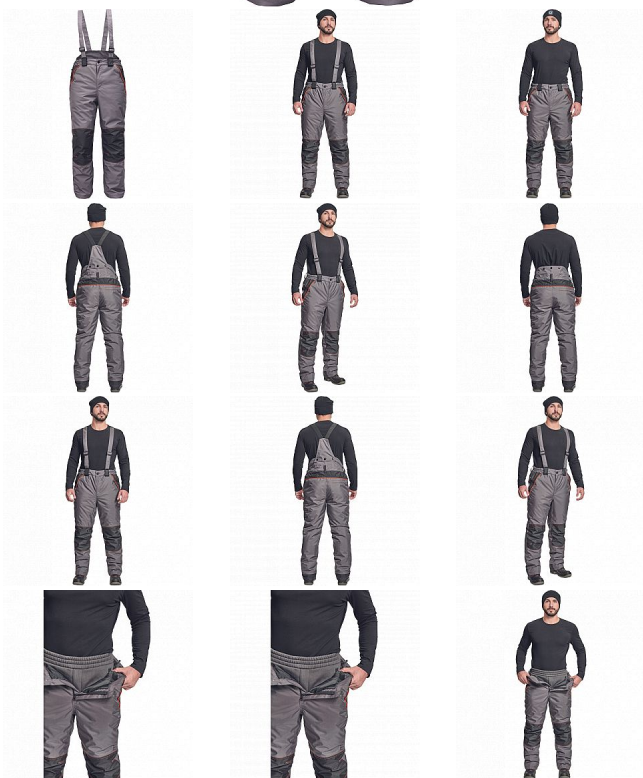

CREMORNE zimní kalhoty šedá

» PRACOVNÍ ODĚVY » Montérkové kalhoty » Kalhoty zimní » CREMORNE zimní kalhoty šedá

Kód zboží

1028505002

EAN

8591806672093

Značka

CERVA

Na skladě:

U dodavatele

U dodavatele:

52 KS

CREMORNE zimní kalhoty šedá

» PRACOVNÍ ODĚVY » Montérkové kalhoty » Kalhoty zimní » CREMORNE zimní kalhoty šedá

Popis

- pánské zimní zateplené kalhoty s odnímatelnými šly
- prodyšné a voděodolné
- zvýšený zadní díl, zesílená oblast kolen
- 2 boční kapsy na zip, 1 zadní kapsa na zip
- kontrastní paspulky
- poutka na přichycení Cremorne tepláků

Parametry

Značka	CERVA
Materiál	Svrchní materiál: 100% polyester
Barva	šedá
Pohlaví	Pánské