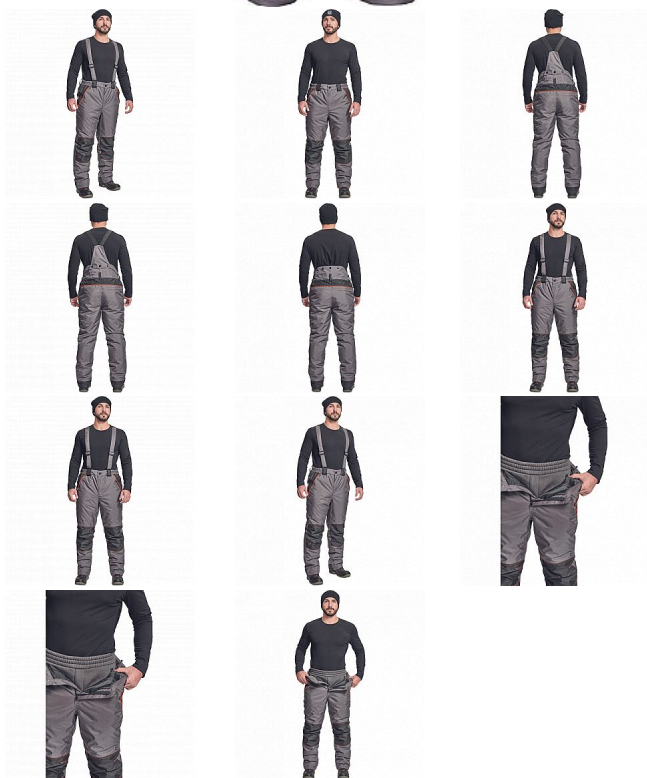

CREMORNE zimní kalhoty šedá

» PRACOVNÍ ODĚVY » Montérkové kalhoty » Kalhoty zimní » CREMORNE zimní kalhoty šedá

Kód zboží 1028505002

EAN 8591806672093

Značka CERVA

Na skladě: U dodavatele
U dodavatele: 52 KS

CREMORNE zimní kalhoty šedá

» PRACOVNÍ ODĚVY » Montérkové kalhoty » Kalhoty zimní » CREMORNE zimní kalhoty šedá

Popis

- pánské zimní zateplené kalhoty s odnímatelnými šly
- prodyšné a voděodolné
- zvýšený zadní díl, zesílená oblast kolen
- 2 boční kapsy na zip, 1 zadní kapsa na zip
- kontrastní paspulky
- poutka na přichycení Cremorne tepláků

Parametry

Značka	CERVA
Materiál	Svrchní materiál: 100% polyester
Barva	šedá
Pohlaví	Pánské