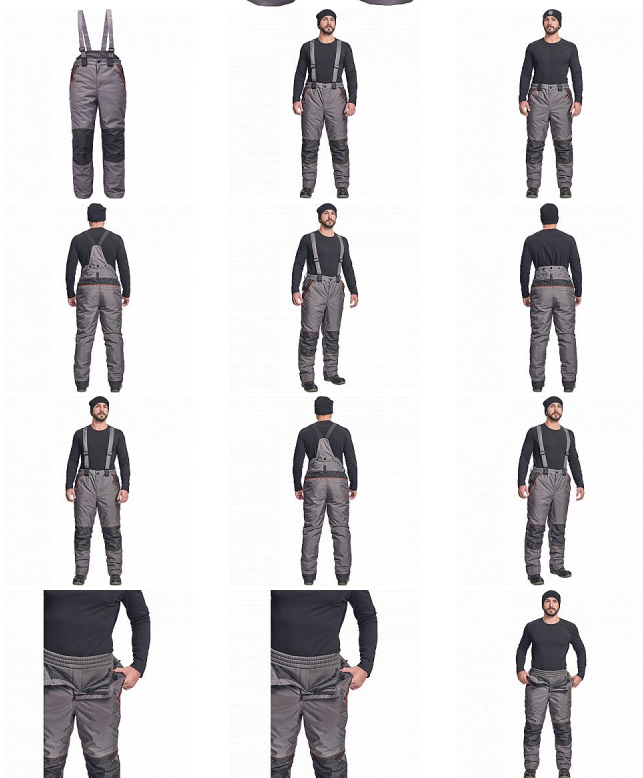

CREMORNE zimní kalhoty šedá

» PRACOVNÍ ODĚVY » Montérkové kalhoty » Kalhoty zimní » CREMORNE zimní kalhoty šedá

Kód zboží

1028505002

EAN

8591806672116

Značka

CERVA

Na skladě:

1 KS