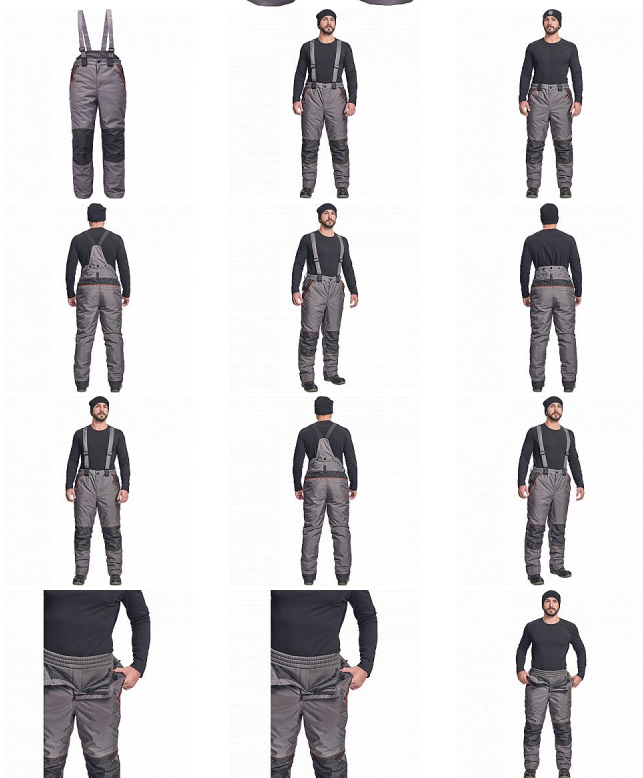

CREMORNE zimní kalhoty šedá

» PRACOVNÍ ODĚVY » Montérkové kalhoty » Kalhoty zimní » CREMORNE zimní kalhoty šedá

Kód zboží

1028505002

EAN

8591806672116

Značka

CERVA

Na skladě:

1 KS

CREMORNE zimní kalhoty šedá

» PRACOVNÍ ODĚVY » Montérkové kalhoty » Kalhoty zimní » CREMORNE zimní kalhoty šedá

Popis

- pánské zimní zateplené kalhoty s odnímatelnými šly
- prodyšné a voděodolné
- zvýšený zadní díl, zesílená oblast kolen
- 2 boční kapsy na zip, 1 zadní kapsa na zip
- kontrastní paspulky
- poutka na přichycení Cremorne tepláků

Parametry

Značka	CERVA
Materiál	Svrchní materiál: 100% polyester
Barva	šedá
Pohlaví	Pánské