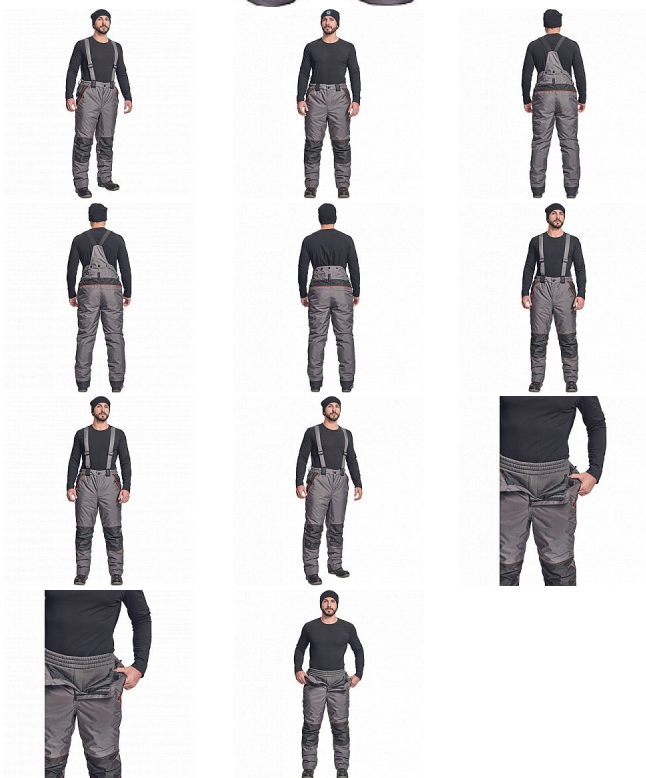

CREMORNE zimní kalhoty šedá

» PRACOVNÍ ODĚVY » Montérkové kalhoty » Kalhoty zimní » CREMORNE zimní kalhoty šedá

Kód zboží

1028505002

EAN

8591806672116

Značka

CERVA

Na skladě:

1 KS

CREMORNE zimní kalhoty šedá

» PRACOVNÍ ODĚVY » Montérkové kalhoty » Kalhoty zimní » CREMORNE zimní kalhoty šedá

Popis

- pánské zimní zateplené kalhoty s odnímatelnými šly
- prodyšné a voděodolné
- zvýšený zadní díl, zesílená oblast kolen
- 2 boční kapsy na zip, 1 zadní kapsa na zip
- kontrastní paspulky
- poutka na přichycení Cremorne tepláků

Parametry

Značka	CERVA
Materiál	Svrchní materiál: 100% polyester
Barva	šedá
Pohlaví	Pánské