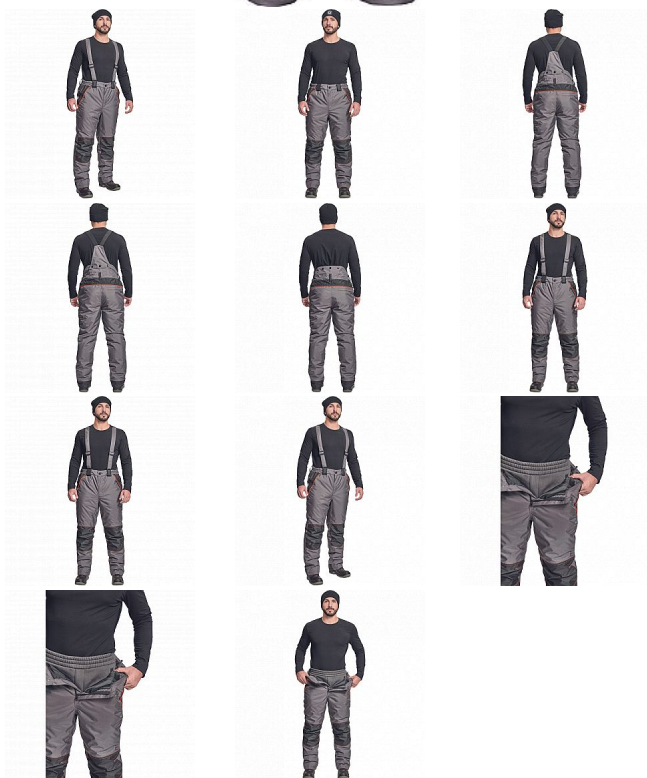

CREMORNE zimní kalhoty šedá

» PRACOVNÍ ODĚVY » Montérkové kalhoty » Kalhoty zimní » CREMORNE zimní kalhoty šedá

Kód zboží

1028505002

EAN

8591806181083

Značka

CERVA

Na skladě:

U dodavatele

U dodavatele:

27 KS

CREMORNE zimní kalhoty šedá

» PRACOVNÍ ODĚVY » Montérkové kalhoty » Kalhoty zimní » CREMORNE zimní kalhoty šedá

Popis

- pánské zimní zateplené kalhoty s odnímatelnými šly
- prodyšné a voděodolné
- zvýšený zadní díl, zesílená oblast kolen
- 2 boční kapsy na zip, 1 zadní kapsa na zip
- kontrastní paspulky
- poutka na přichycení Cremorne tepláků

Parametry

Značka	CERVA
Materiál	Svrchní materiál: 100% polyester
Barva	šedá
Pohlaví	Pánské