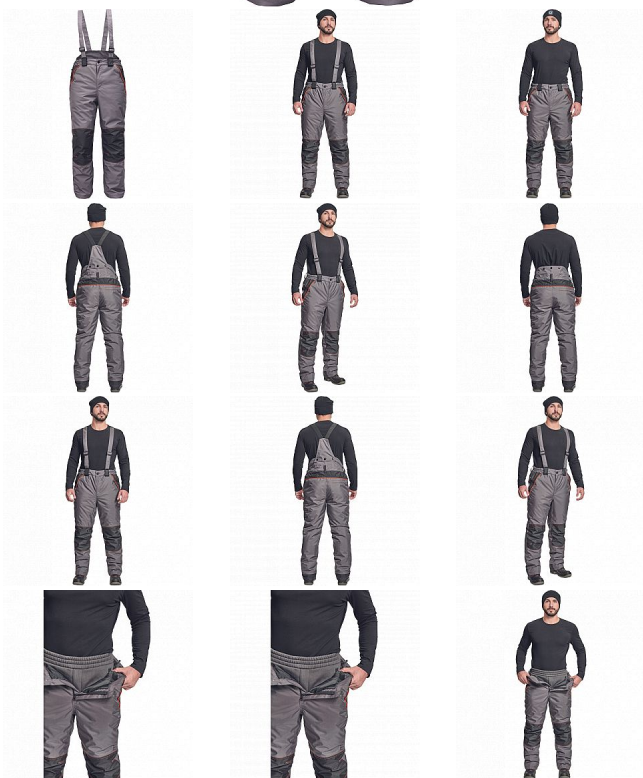

# CREMORNE zimní kalhoty šedá

» PRACOVNÍ ODĚVY » Montérkové kalhoty » Kalhoty zimní » CREMORNE zimní kalhoty šedá

Kód zboží

1028505002

EAN

8591806181083

Značka

CERVA

# CREMORNE zimní kalhoty šedá

» PRACOVNÍ ODĚVY » Montérkové kalhoty » Kalhoty zimní » CREMORNE zimní kalhoty šedá

## Popis

- pánské zimní zateplené kalhoty s odnímatelnými šly
- prodyšné a voděodolné
- zvýšený zadní díl, zesílená oblast kolen
- 2 boční kapsy na zip, 1 zadní kapsa na zip
- kontrastní paspulky
- poutka na přichycení Cremorne tepláků

## Parametry

Značka	CERVA
Materiál	<b>Svrchní materiál:</b> 100% polyester
Barva	šedá
Pohlaví	Pánské