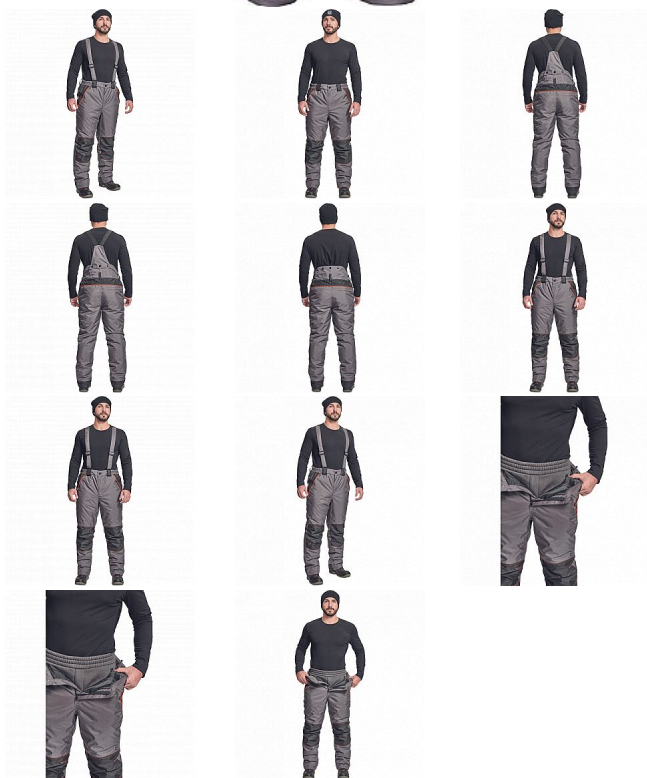

CREMORNE zimní kalhoty šedá

» PRACOVNÍ ODĚVY » Montérkové kalhoty » Kalhoty zimní » CREMORNE zimní kalhoty šedá

Kód zboží 1028505002

EAN 8591806181083

Značka CERVA

Na skladě: U dodavatele
U dodavatele: 27 KS

CREMORNE zimní kalhoty šedá

» PRACOVNÍ ODĚVY » Montérkové kalhoty » Kalhoty zimní » CREMORNE zimní kalhoty šedá

Popis

- pánské zimní zateplené kalhoty s odnímatelnými šly
- prodyšné a voděodolné
- zvýšený zadní díl, zesílená oblast kolen
- 2 boční kapsy na zip, 1 zadní kapsa na zip
- kontrastní paspulky
- poutka na přichycení Cremorne tepláků

Parametry

Značka	CERVA
Materiál	Svrchní materiál: 100% polyester
Barva	šedá
Pohlaví	Pánské