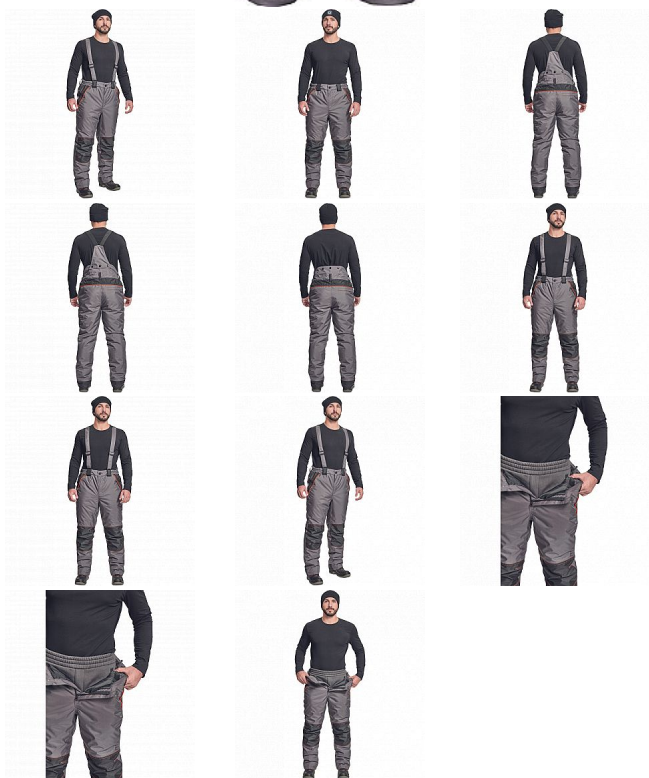

# CREMORNE zimní kalhoty šedá

» PRACOVNÍ ODĚVY » Montérkové kalhoty » Kalhoty zimní » CREMORNE zimní kalhoty šedá

Kód zboží 1028505002

EAN 8591806669949

Značka CERVA

Na skladě: U dodavatele  
U dodavatele: 35 KS

# CREMORNE zimní kalhoty šedá

» PRACOVNÍ ODĚVY » Montérkové kalhoty » Kalhoty zimní » CREMORNE zimní kalhoty šedá

## Popis

- pánské zimní zateplené kalhoty s odnímatelnými šly
- prodyšné a voděodolné
- zvýšený zadní díl, zesílená oblast kolen
- 2 boční kapsy na zip, 1 zadní kapsa na zip
- kontrastní paspulky
- poutka na přichycení Cremorne tepláků

## Parametry

Značka	CERVA
Materiál	<b>Svrchní materiál:</b> 100% polyester
Barva	šedá
Pohlaví	Pánské