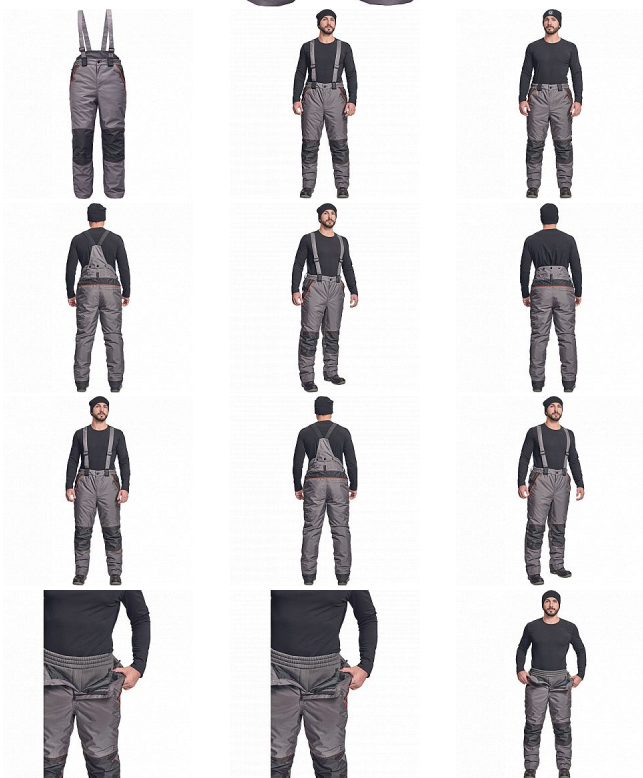

CREMORNE zimní kalhoty šedá

» PRACOVNÍ ODĚVY » Montérkové kalhoty » Kalhoty zimní » CREMORNE zimní kalhoty šedá

Kód zboží	1028505002
EAN	8591806669949
Značka	CERVA

Na skladě: U dodavatele
U dodavatele: 35 KS

CREMORNE zimní kalhoty šedá

» PRACOVNÍ ODĚVY » Montérkové kalhoty » Kalhoty zimní » CREMORNE zimní kalhoty šedá

Popis

- pánské zimní zateplené kalhoty s odnímatelnými šly
- prodyšné a voděodolné
- zvýšený zadní díl, zesílená oblast kolen
- 2 boční kapsy na zip, 1 zadní kapsa na zip
- kontrastní paspulky
- poutka na přichycení Cremorne tepláků

Parametry

Značka	CERVA
Materiál	Svrchní materiál: 100% polyester
Barva	šedá
Pohlaví	Pánské