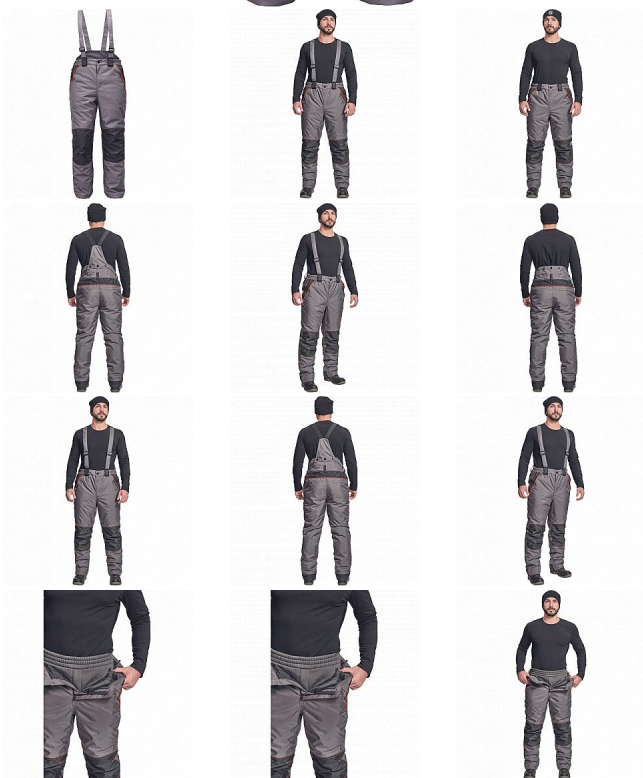

CREMORNE zimní kalhoty šedá

» PRACOVNÍ ODĚVY » Montérkové kalhoty » Kalhoty zimní » CREMORNE zimní kalhoty šedá

Kód zboží 1028505002

EAN 8591806669949

Značka CERVA

Na skladě: U dodavatele
U dodavatele: 35 KS

CREMORNE zimní kalhoty šedá

» PRACOVNÍ ODĚVY » Montérkové kalhoty » Kalhoty zimní » CREMORNE zimní kalhoty šedá

Popis

- pánské zimní zateplené kalhoty s odnímatelnými šly
- prodyšné a voděodolné
- zvýšený zadní díl, zesílená oblast kolen
- 2 boční kapsy na zip, 1 zadní kapsa na zip
- kontrastní paspulky
- poutka na přichycení Cremorne tepláků

Parametry

Značka	CERVA
Materiál	Svrchní materiál: 100% polyester
Barva	šedá
Pohlaví	Pánské