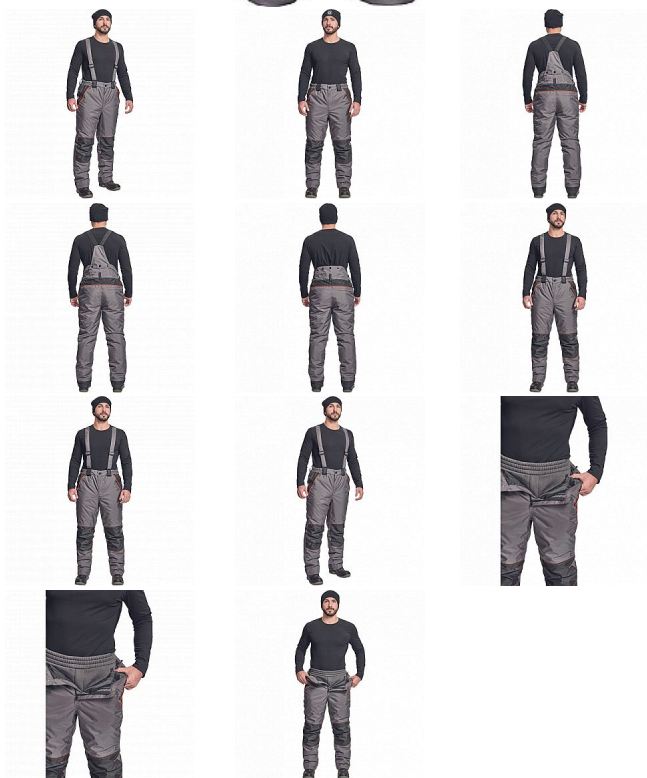

# CREMORNE zimní kalhoty šedá

» PRACOVNÍ ODĚVY » Montérkové kalhoty » Kalhoty zimní » CREMORNE zimní kalhoty šedá

Kód zboží 1028505002

EAN 8591806669949

Značka CERVA

Na skladě: U dodavatele  
U dodavatele: 35 KS

# CREMORNE zimní kalhoty šedá

» PRACOVNÍ ODĚVY » Montérkové kalhoty » Kalhoty zimní » CREMORNE zimní kalhoty šedá

## Popis

- pánské zimní zateplené kalhoty s odnímatelnými šly
- prodyšné a voděodolné
- zvýšený zadní díl, zesílená oblast kolen
- 2 boční kapsy na zip, 1 zadní kapsa na zip
- kontrastní paspulky
- poutka na přichycení Cremorne tepláků

## Parametry

Značka	CERVA
Materiál	<b>Svrchní materiál:</b> 100% polyester
Barva	šedá
Pohlaví	Pánské