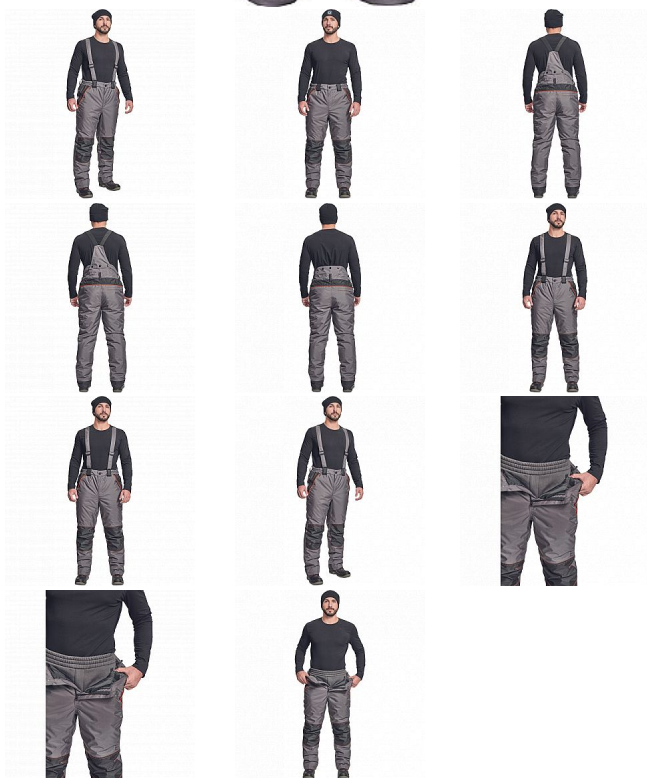

CREMORNE zimní kalhoty šedá

» PRACOVNÍ ODĚVY » Montérkové kalhoty » Kalhoty zimní » CREMORNE zimní kalhoty šedá

Kód zboží

1028505002

EAN

8591806179653

Značka

CERVA

Na skladě:

1 KS

CREMORNE zimní kalhoty šedá

» PRACOVNÍ ODĚVY » Montérkové kalhoty » Kalhoty zimní » CREMORNE zimní kalhoty šedá

Popis

- pánské zimní zateplené kalhoty s odnímatelnými šly
- prodyšné a voděodolné
- zvýšený zadní díl, zesílená oblast kolen
- 2 boční kapsy na zip, 1 zadní kapsa na zip
- kontrastní paspulky
- poutka na přichycení Cremorne tepláků

Parametry

Značka	CERVA
Materiál	Svrchní materiál: 100% polyester
Barva	šedá
Pohlaví	Pánské