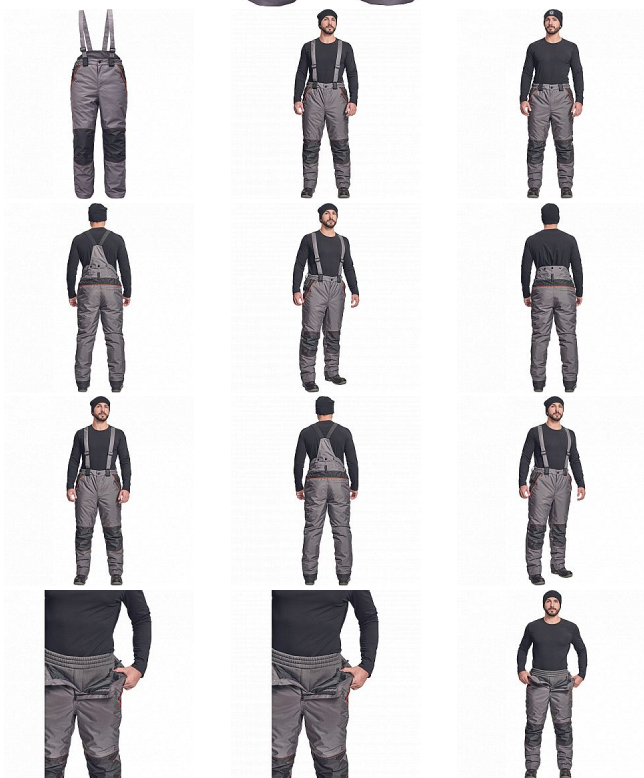

# CREMORNE zimní kalhoty šedá

» PRACOVNÍ ODĚVY » Montérkové kalhoty » Kalhoty zimní » CREMORNE zimní kalhoty šedá

Kód zboží

1028505002

EAN

8591806179653

Značka

CERVA

# CREMORNE zimní kalhoty šedá

» PRACOVNÍ ODĚVY » Montérkové kalhoty » Kalhoty zimní » CREMORNE zimní kalhoty šedá

## Popis

- pánské zimní zateplené kalhoty s odnímatelnými šly
- prodyšné a voděodolné
- zvýšený zadní díl, zesílená oblast kolen
- 2 boční kapsy na zip, 1 zadní kapsa na zip
- kontrastní paspulky
- poutka na přichycení Cremorne tepláků

## Parametry

Značka	CERVA
Materiál	<b>Svrchní materiál:</b> 100% polyester
Barva	šedá
Pohlaví	Pánské