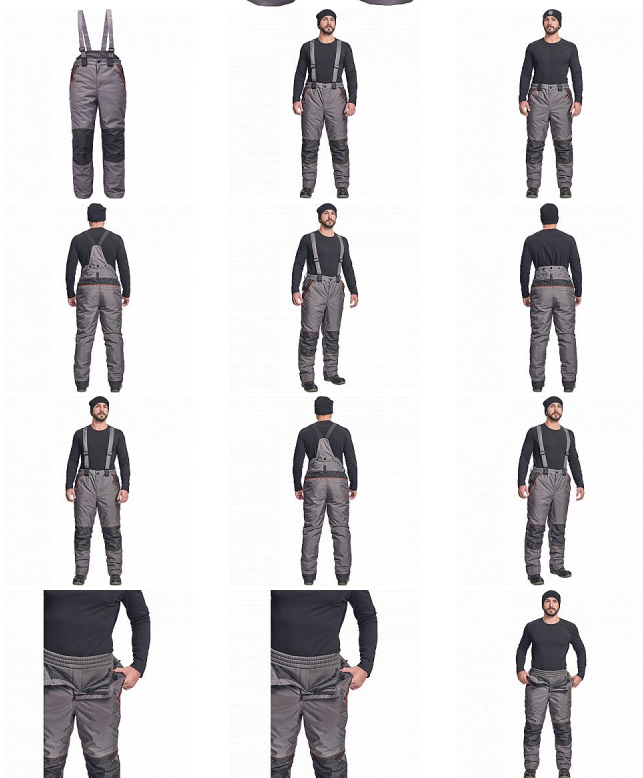

CREMORNE zimní kalhoty šedá

» PRACOVNÍ ODĚVY » Montérkové kalhoty » Kalhoty zimní » CREMORNE zimní kalhoty šedá

Kód zboží

1028505002

EAN

8591806669956

Značka

CERVA

Na skladě:

U dodavatele