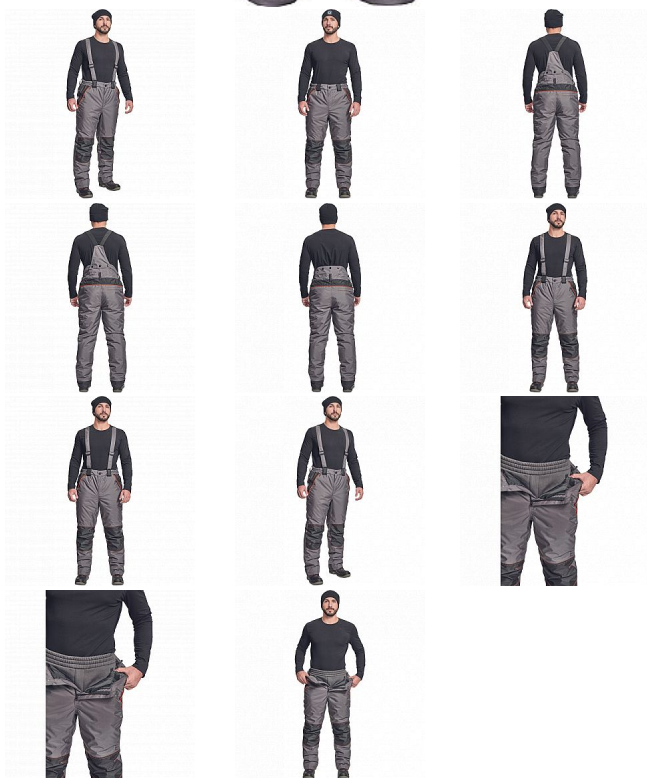

CREMORNE zimní kalhoty šedá

» PRACOVNÍ ODĚVY » Montérkové kalhoty » Kalhoty zimní » CREMORNE zimní kalhoty šedá

Kód zboží

1028505002

EAN

8591806669956

Značka

CERVA

Na skladě:

U dodavatele

CREMORNE zimní kalhoty šedá

» PRACOVNÍ ODĚVY » Montérkové kalhoty » Kalhoty zimní » CREMORNE zimní kalhoty šedá

Popis

- pánské zimní zateplené kalhoty s odnímatelnými šly
- prodyšné a voděodolné
- zvýšený zadní díl, zesílená oblast kolen
- 2 boční kapsy na zip, 1 zadní kapsa na zip
- kontrastní paspulky
- poutka na přichycení Cremorne tepláků

Parametry

Značka	CERVA
Materiál	Svrchní materiál: 100% polyester
Barva	šedá
Pohlaví	Pánské