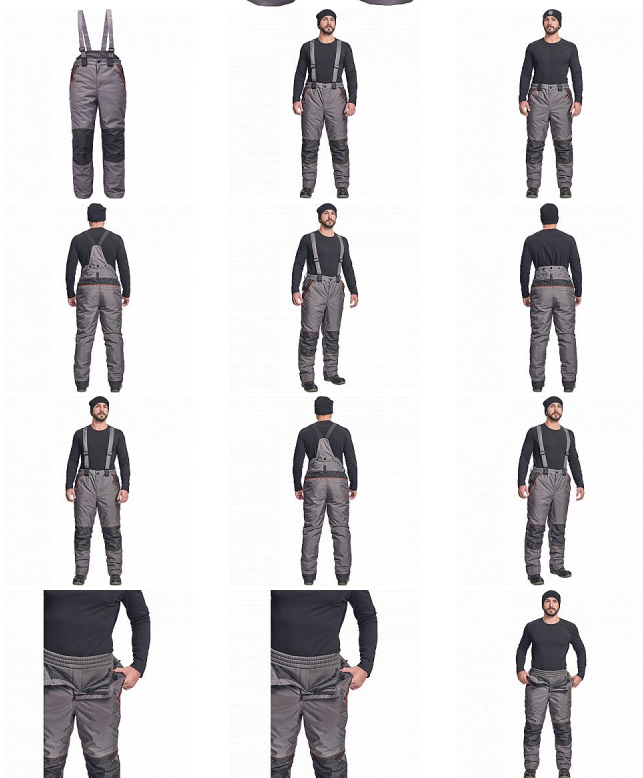

CREMORNE zimní kalhoty šedá

» PRACOVNÍ ODĚVY » Montérkové kalhoty » Kalhoty zimní » CREMORNE zimní kalhoty šedá

Kód zboží

1028505002

EAN

8591806669956

Značka

CERVA

Na skladě:

U dodavatele

CREMORNE zimní kalhoty šedá

» PRACOVNÍ ODĚVY » Montérkové kalhoty » Kalhoty zimní » CREMORNE zimní kalhoty šedá

Popis

- pánské zimní zateplené kalhoty s odnímatelnými šly
- prodyšné a voděodolné
- zvýšený zadní díl, zesílená oblast kolen
- 2 boční kapsy na zip, 1 zadní kapsa na zip
- kontrastní paspulky
- poutka na přichycení Cremorne tepláků

Parametry

Značka	CERVA
Materiál	Svrchní materiál: 100% polyester
Barva	šedá
Pohlaví	Pánské