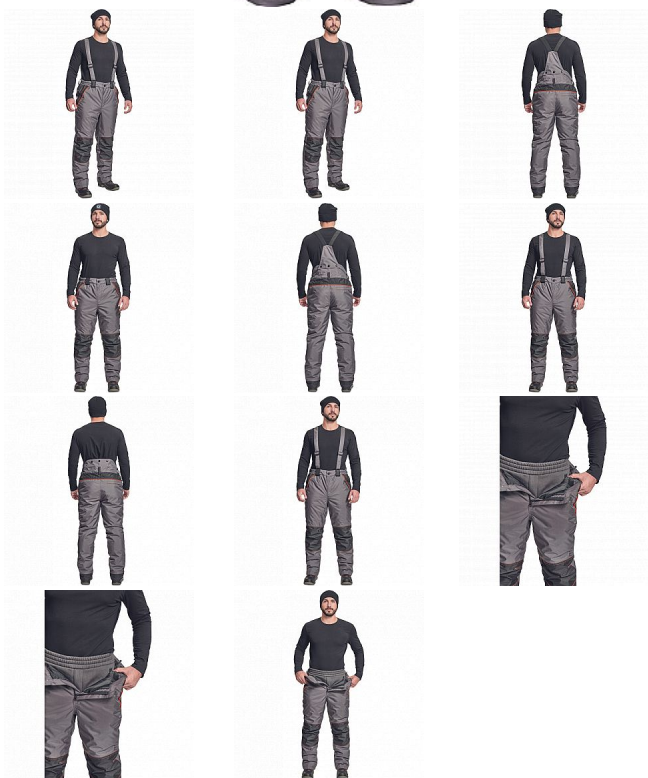

CREMORNE zimní kalhoty šedá

» PRACOVNÍ ODĚVY » Montérkové kalhoty » Kalhoty zimní

Kód zboží

1028505002

Dodavatelské číslo

0302041100xxx

Značka

CERVA

Dostupnost:

158 KS

CREMORNE zimní kalhoty šedá

» PRACOVNÍ ODĚVY » Montérkové kalhoty » Kalhoty zimní

Popis

- pánské zimní zateplené kalhoty s odnímatelnými šly
- prodyšné a voděodolné
- zvýšený zadní díl, zesílená oblast kolen
- 2 boční kapsy na zip, 1 zadní kapsa na zip
- kontrastní paspulky
- poutka na přichycení Cremorne tepláků

Parametry

Značka	CERVA
Materiál	Svrchní materiál: 100% polyester
Barva	šedá
Pohlaví	Pánské