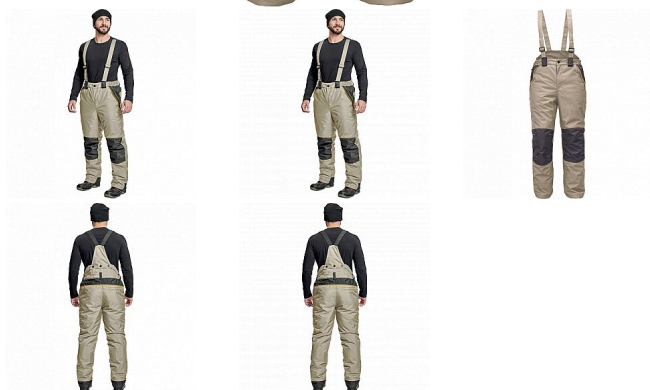

CREMORNE zimní kalhoty sv.olivová

» PRACOVNÍ ODĚVY » Montérkové kalhoty » Kalhoty zimní » CREMORNE zimní kalhoty sv.olivová

Kód zboží	1028505052
EAN	8591806245563
Značka	CERVA

Na skladě: U dodavatele
U dodavatele: 68 KS

Popis

- pánské zimní zateplené kalhoty s odnímatelnými šly
- prodyšné a voděodolné
- zvýšený zadní díl, zesílená oblast kolen
- 2 boční kapsy na zip, 1 zadní kapsa na zip
- kontrastní paspulky
- poutka na přichycení Cremorne tepláků

Parametry

Značka	CERVA
Materiál	Svrchní materiál: 100% polyester
Barva	zelená
Pohlaví	Pánské