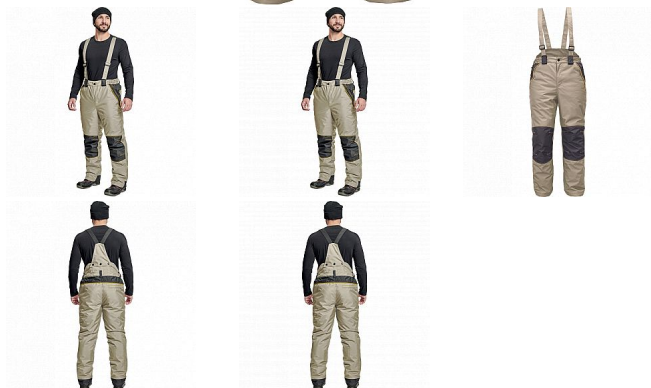

CREMORNE zimní kalhoty sv.olivová

» PRACOVNÍ ODĚVY » Montérkové kalhoty » Kalhoty zimní » CREMORNE zimní kalhoty sv.olivová

Kód zboží	1028505052
EAN	8591806245563
Značka	CERVA

Na skladě: U dodavatele
U dodavatele: 68 KS

Popis

- pánské zimní zateplené kalhoty s odnímatelnými šly
- prodyšné a voděodolné
- zvýšený zadní díl, zesílená oblast kolen
- 2 boční kapsy na zip, 1 zadní kapsa na zip
- kontrastní paspulky
- poutka na přichycení Cremorne tepláků

Parametry

Značka	CERVA
Materiál	Svrchní materiál: 100% polyester
Barva	zelená
Pohlaví	Pánské