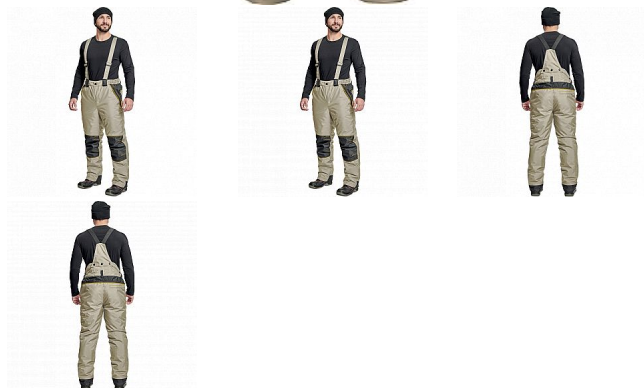

# CREMORNE zimní kalhoty sv.olivová

» PRACOVNÍ ODĚVY » Montérkové kalhoty » Kalhoty zimní » CREMORNE zimní kalhoty sv.olivová

## Popis

- pánské zimní zateplené kalhoty s odnímatelnými šly
- prodyšné a voděodolné
- zvýšený zadní díl, zesílená oblast kolen
- 2 boční kapsy na zip, 1 zadní kapsa na zip
- kontrastní paspulky
- poutka na přichycení Cremorne tepláků

## Parametry

Značka	CERVA
Materiál	<b>Svrchní materiál:</b> 100% polyester
Barva	zelená
Pohlaví	Pánské