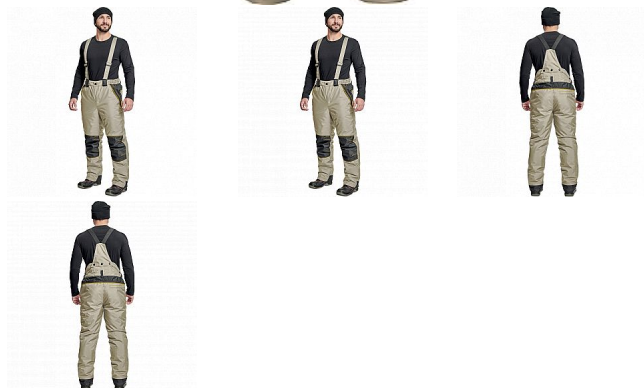

CREMORNE zimní kalhoty sv.olivová

» PRACOVNÍ ODĚVY » Montérkové kalhoty » Kalhoty zimní » CREMORNE zimní kalhoty sv.olivová

Popis

- pánské zimní zateplené kalhoty s odnímatelnými šly
- prodyšné a voděodolné
- zvýšený zadní díl, zesílená oblast kolen
- 2 boční kapsy na zip, 1 zadní kapsa na zip
- kontrastní paspulky
- poutka na přichycení Cremorne tepláků

Kód zboží	1028505052
EAN	8591806245563
Značka	CERVA

Na skladě: U dodavatele
U dodavatele: 66 KS

Parametry

Značka	CERVA
Materiál	Svrchní materiál: 100% polyester
Barva	zelená
Pohlaví	Pánské