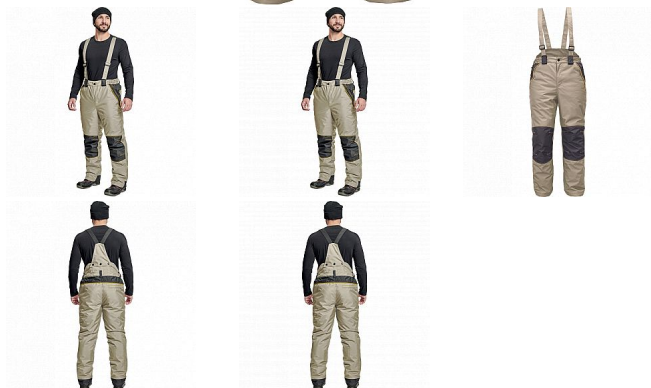

CREMORNE zimní kalhoty sv.olivová

» PRACOVNÍ ODĚVY » Montérkové kalhoty » Kalhoty zimní » CREMORNE zimní kalhoty sv.olivová

Kód zboží	1028505052
EAN	8591806245570
Značka	CERVA

Na skladě: U dodavatele
U dodavatele: 16 KS

Popis

- pánské zimní zateplené kalhoty s odnímatelnými šly
- prodyšné a voděodolné
- zvýšený zadní díl, zesílená oblast kolen
- 2 boční kapsy na zip, 1 zadní kapsa na zip
- kontrastní paspulky
- poutka na přichycení Cremorne tepláků

Parametry

Značka	CERVA
Materiál	Svrchní materiál: 100% polyester
Barva	zelená
Pohlaví	Pánské