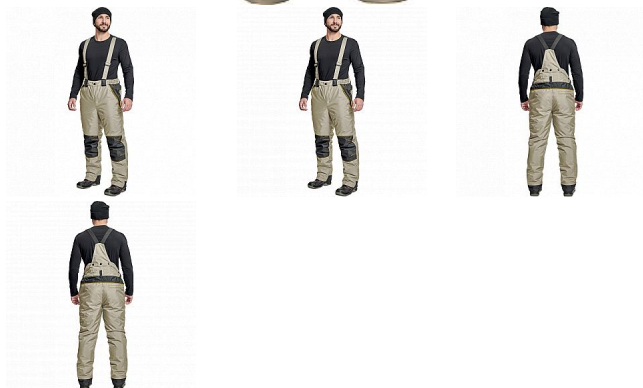

CREMORNE zimní kalhoty sv.olivová

» PRACOVNÍ ODĚVY » Montérkové kalhoty » Kalhoty zimní » CREMORNE zimní kalhoty sv.olivová

Popis

- pánské zimní zateplené kalhoty s odnímatelnými šly
- prodyšné a voděodolné
- zvýšený zadní díl, zesílená oblast kolen
- 2 boční kapsy na zip, 1 zadní kapsa na zip
- kontrastní paspulky
- poutka na přichycení Cremorne tepláků

Kód zboží	1028505052
EAN	8591806245570
Značka	CERVA

Na skladě: U dodavatele
U dodavatele: 17 KS

Parametry

Značka	CERVA
Materiál	Svrchní materiál: 100% polyester
Barva	zelená
Pohlaví	Pánské