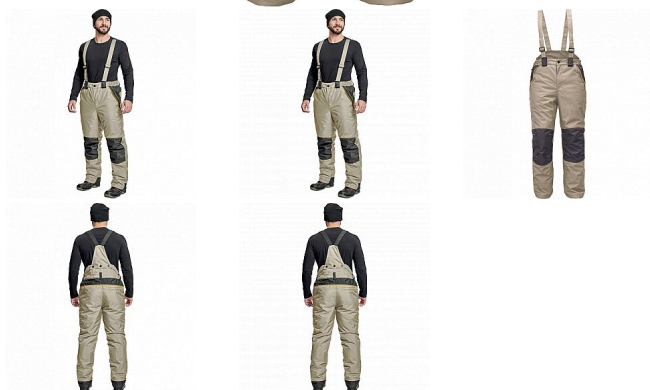

CREMORNE zimní kalhoty sv.olivová

» PRACOVNÍ ODĚVY » Montérkové kalhoty » Kalhoty zimní » CREMORNE zimní kalhoty sv.olivová

Kód zboží	1028505052
EAN	8591806245570
Značka	CERVA

Na skladě: U dodavatele
U dodavatele: 16 KS

Popis

- pánské zimní zateplené kalhoty s odnímatelnými šly
- prodyšné a voděodolné
- zvýšený zadní díl, zesílená oblast kolen
- 2 boční kapsy na zip, 1 zadní kapsa na zip
- kontrastní paspulky
- poutka na přichycení Cremorne tepláků

Parametry

Značka	CERVA
Materiál	Svrchní materiál: 100% polyester
Barva	zelená
Pohlaví	Pánské