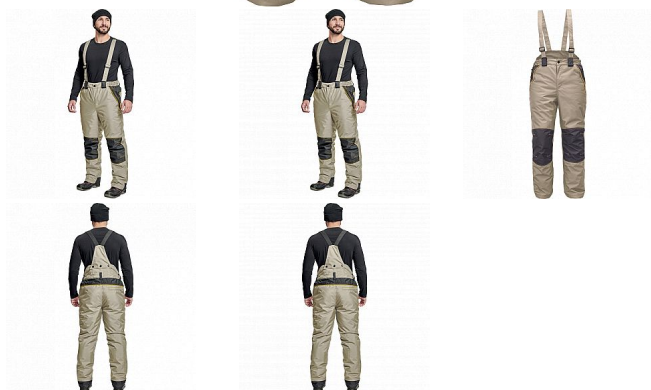

# CREMORNE zimní kalhoty sv.olivová

» PRACOVNÍ ODĚVY » Montérkové kalhoty » Kalhoty zimní » CREMORNE zimní kalhoty sv.olivová

Kód zboží	1028505052
EAN	8591806245532
Značka	CERVA

Na skladě: U dodavatele  
U dodavatele: 227 KS

## Popis

- pánské zimní zateplené kalhoty s odnímatelnými šly
- prodyšné a voděodolné
- zvýšený zadní díl, zesílená oblast kolen
- 2 boční kapsy na zip, 1 zadní kapsa na zip
- kontrastní paspulky
- poutka na přichycení Cremorne tepláků

## Parametry

Značka	CERVA
Materiál	<b>Svrchní materiál:</b> 100% polyester
Barva	zelená
Pohlaví	Pánské