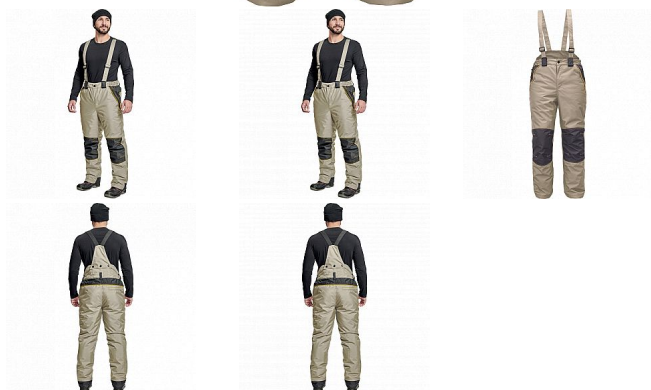

CREMORNE zimní kalhoty sv.olivová

» PRACOVNÍ ODĚVY » Montérkové kalhoty » Kalhoty zimní » CREMORNE zimní kalhoty sv.olivová

Kód zboží	1028505052
EAN	8591806245532
Značka	CERVA

Na skladě: U dodavatele
U dodavatele: 227 KS

Popis

- pánské zimní zateplené kalhoty s odnímatelnými šly
- prodyšné a voděodolné
- zvýšený zadní díl, zesílená oblast kolen
- 2 boční kapsy na zip, 1 zadní kapsa na zip
- kontrastní paspulky
- poutka na přichycení Cremorne tepláků

Parametry

Značka	CERVA
Materiál	Svrchní materiál: 100% polyester
Barva	zelená
Pohlaví	Pánské