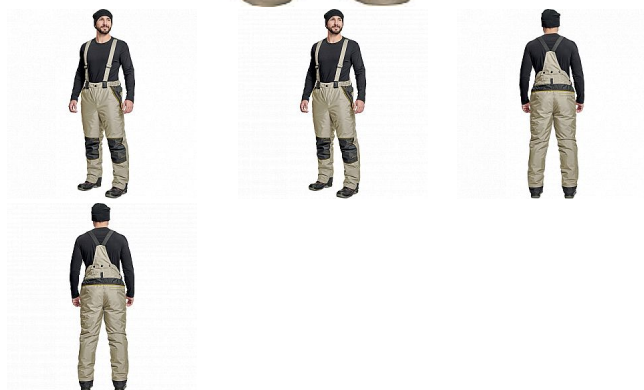

CREMORNE zimní kalhoty sv.olivová

» PRACOVNÍ ODĚVY » Montérkové kalhoty » Kalhoty zimní » CREMORNE zimní kalhoty sv.olivová

Popis

- pánské zimní zateplené kalhoty s odnímatelnými šly
- prodyšné a voděodolné
- zvýšený zadní díl, zesílená oblast kolen
- 2 boční kapsy na zip, 1 zadní kapsa na zip
- kontrastní paspulky
- poutka na přichycení Cremorne tepláků

Kód zboží	1028505052
EAN	8591806245532
Značka	CERVA

Na skladě: U dodavatele
U dodavatele: 227 KS

Parametry

Značka	CERVA
Materiál	Svrchní materiál: 100% polyester
Barva	zelená
Pohlaví	Pánské