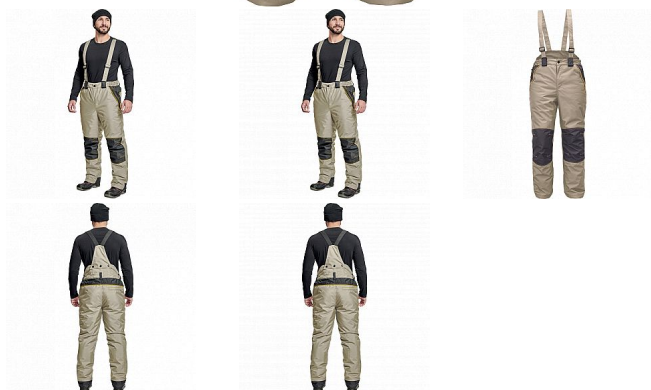

CREMORNE zimní kalhoty sv.olivová

» PRACOVNÍ ODĚVY » Montérkové kalhoty » Kalhoty zimní » CREMORNE zimní kalhoty sv.olivová

Kód zboží	1028505052
EAN	8591806245525
Značka	CERVA

Na skladě: U dodavatele
U dodavatele: 113 KS

Popis

- pánské zimní zateplené kalhoty s odnímatelnými šly
- prodyšné a voděodolné
- zvýšený zadní díl, zesílená oblast kolen
- 2 boční kapsy na zip, 1 zadní kapsa na zip
- kontrastní paspulky
- poutka na přichycení Cremorne tepláků

Parametry

Značka	CERVA
Materiál	Svrchní materiál: 100% polyester
Barva	zelená
Pohlaví	Pánské