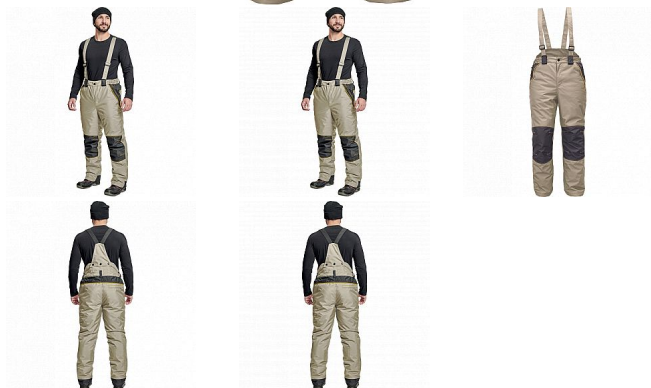

# CREMORNE zimní kalhoty sv.olivová

» PRACOVNÍ ODĚVY » Montérkové kalhoty » Kalhoty zimní » CREMORNE zimní kalhoty sv.olivová

Kód zboží	1028505052
EAN	8591806245525
Značka	CERVA

Na skladě: U dodavatele  
U dodavatele: 113 KS

## Popis

- pánské zimní zateplené kalhoty s odnímatelnými šly
- prodyšné a voděodolné
- zvýšený zadní díl, zesílená oblast kolen
- 2 boční kapsy na zip, 1 zadní kapsa na zip
- kontrastní paspulky
- poutka na přichycení Cremorne tepláků

## Parametry

Značka	CERVA
Materiál	<b>Svrchní materiál:</b> 100% polyester
Barva	zelená
Pohlaví	Pánské