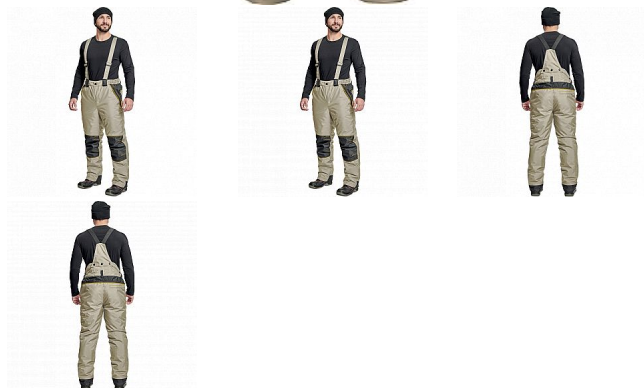

CREMORNE zimní kalhoty sv.olivová

» PRACOVNÍ ODĚVY » Montérkové kalhoty » Kalhoty zimní » CREMORNE zimní kalhoty sv.olivová

Popis

- pánské zimní zateplené kalhoty s odnímatelnými šly
- prodyšné a voděodolné
- zvýšený zadní díl, zesílená oblast kolen
- 2 boční kapsy na zip, 1 zadní kapsa na zip
- kontrastní paspulky
- poutka na přichycení Cremorne tepláků

Kód zboží	1028505052
EAN	8591806245525
Značka	CERVA

Na skladě: U dodavatele
U dodavatele: 113 KS

Parametry

Značka	CERVA
Materiál	Svrchní materiál: 100% polyester
Barva	zelená
Pohlaví	Pánské