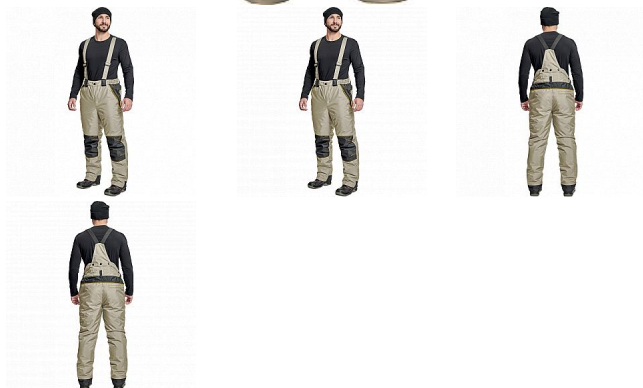

CREMORNE zimní kalhoty sv.olivová

» PRACOVNÍ ODĚVY » Montérkové kalhoty » Kalhoty zimní » CREMORNE zimní kalhoty sv.olivová

Popis

- pánské zimní zateplené kalhoty s odnímatelnými šly
- prodyšné a voděodolné
- zvýšený zadní díl, zesílená oblast kolen
- 2 boční kapsy na zip, 1 zadní kapsa na zip
- kontrastní paspulky
- poutka na přichycení Cremorne tepláků

| | |
|-----------|---------------|
| Kód zboží | 1028505052 |
| EAN | 8591806245518 |
| Značka | CERVA |

Na skladě: U dodavatele
U dodavatele: 101 KS

Parametry

| | |
|----------|---|
| Značka | CERVA |
| Materiál | Svrchní materiál: 100% polyester |
| Barva | zelená |
| Pohlaví | Pánské |