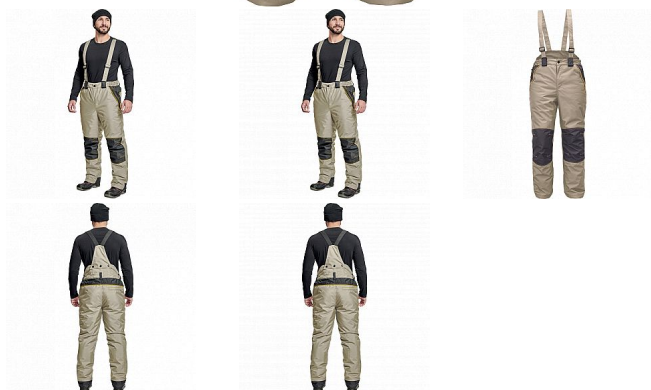

CREMORNE zimní kalhoty sv.olivová

» PRACOVNÍ ODĚVY » Montérkové kalhoty » Kalhoty zimní » CREMORNE zimní kalhoty sv.olivová

Kód zboží	1028505052
EAN	8591806245518
Značka	CERVA

Na skladě: U dodavatele
U dodavatele: 107 KS

Popis

- pánské zimní zateplené kalhoty s odnímatelnými šly
- prodyšné a voděodolné
- zvýšený zadní díl, zesílená oblast kolen
- 2 boční kapsy na zip, 1 zadní kapsa na zip
- kontrastní paspulky
- poutka na přichycení Cremorne tepláků

Parametry

Značka	CERVA
Materiál	Svrchní materiál: 100% polyester
Barva	zelená
Pohlaví	Pánské