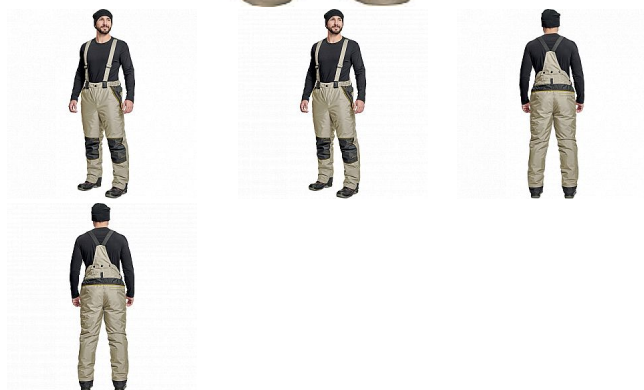

# CREMORNE zimní kalhoty sv.olivová

» PRACOVNÍ ODĚVY » Montérkové kalhoty » Kalhoty zimní » CREMORNE zimní kalhoty sv.olivová

## Popis

- pánské zimní zateplené kalhoty s odnímatelnými šly
- prodyšné a voděodolné
- zvýšený zadní díl, zesílená oblast kolen
- 2 boční kapsy na zip, 1 zadní kapsa na zip
- kontrastní paspulky
- poutka na přichycení Cremorne tepláků

## Parametry

|          |   |
|----------|---|
| Značka   | CERVA                                   |
| Materiál | <b>Svrchní materiál:</b> 100% polyester |
| Barva    | zelená                                  |
| Pohlaví  | Pánské                                  |