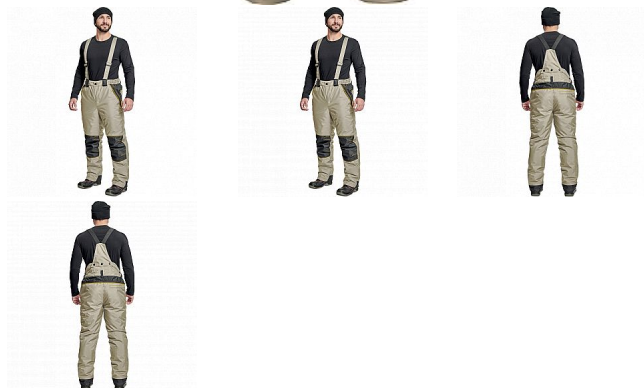

CREMORNE zimní kalhoty sv.olivová

» PRACOVNÍ ODĚVY » Montérkové kalhoty » Kalhoty zimní » CREMORNE zimní kalhoty sv.olivová

Popis

- pánské zimní zateplené kalhoty s odnímatelnými šly
- prodyšné a voděodolné
- zvýšený zadní díl, zesílená oblast kolen
- 2 boční kapsy na zip, 1 zadní kapsa na zip
- kontrastní paspulky
- poutka na přichycení Cremorne tepláků

Kód zboží	1028505052
EAN	8591806245549
Značka	CERVA

Na skladě: U dodavatele
U dodavatele: 220 KS

Parametry

Značka	CERVA
Materiál	Svrchní materiál: 100% polyester
Barva	zelená
Pohlaví	Pánské