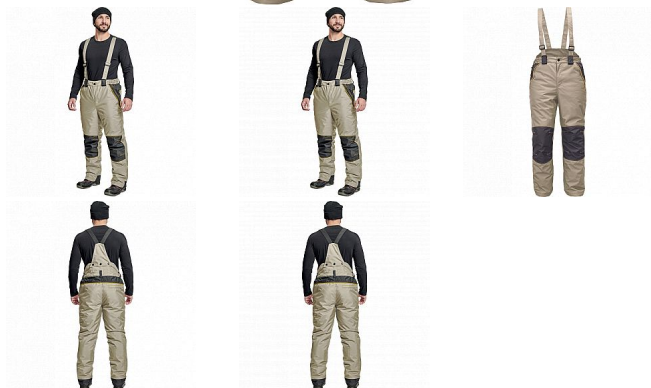

CREMORNE zimní kalhoty sv.olivová

» PRACOVNÍ ODĚVY » Montérkové kalhoty » Kalhoty zimní » CREMORNE zimní kalhoty sv.olivová

Kód zboží	1028505052
EAN	8591806245556
Značka	CERVA

Na skladě: U dodavatele
U dodavatele: 104 KS

Popis

- pánské zimní zateplené kalhoty s odnímatelnými šly
- prodyšné a voděodolné
- zvýšený zadní díl, zesílená oblast kolen
- 2 boční kapsy na zip, 1 zadní kapsa na zip
- kontrastní paspulky
- poutka na přichycení Cremorne tepláků

Parametry

Značka	CERVA
Materiál	Svrchní materiál: 100% polyester
Barva	zelená
Pohlaví	Pánské