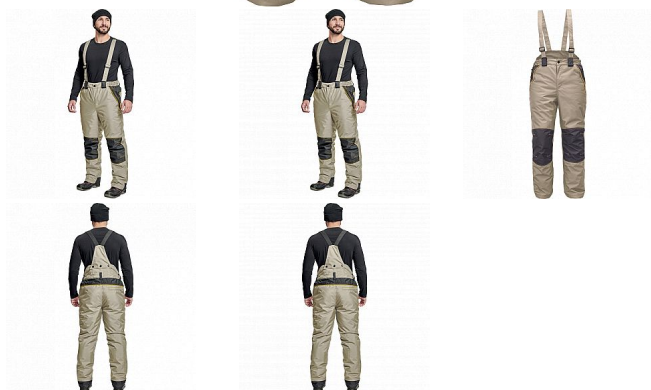

CREMORNE zimní kalhoty sv.olivová

» PRACOVNÍ ODĚVY » Montérkové kalhoty » Kalhoty zimní

Popis

- pánské zimní zateplené kalhoty s odnímatelnými šly
- prodyšné a voděodolné
- zvýšený zadní díl, zesílená oblast kolen
- 2 boční kapsy na zip, 1 zadní kapsa na zip
- kontrastní paspulky
- poutka na přichycení Cremorne tepláků

Kód zboží	1028505052
Dodavatelské číslo	03020411E4xxx
Značka	CERVA

Dostupnost: 856 KS

Parametry

Značka	CERVA
Materiál	Svrchní materiál: 100% polyester
Barva	zelená
Pohlaví	Pánské