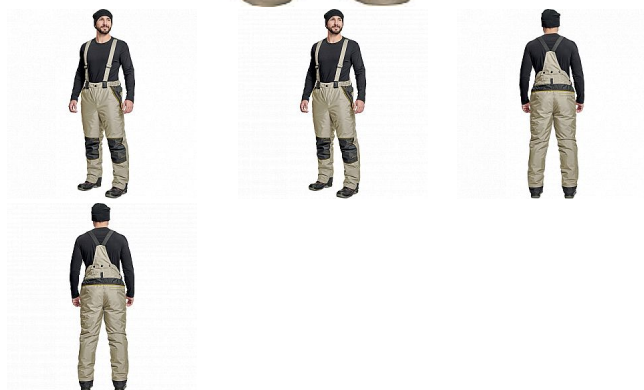

# CREMORNE zimní kalhoty sv.olivová

» PRACOVNÍ ODĚVY » Montérkové kalhoty » Kalhoty zimní

## Popis

- pánské zimní zateplené kalhoty s odnímatelnými šly
- prodyšné a voděodolné
- zvýšený zadní díl, zesílená oblast kolen
- 2 boční kapsy na zip, 1 zadní kapsa na zip
- kontrastní paspulky
- poutka na přichycení Cremorne tepláků

## Parametry

Značka	CERVA
Materiál	<b>Svrchní materiál:</b> 100% polyester
Barva	zelená
Pohlaví	Pánské