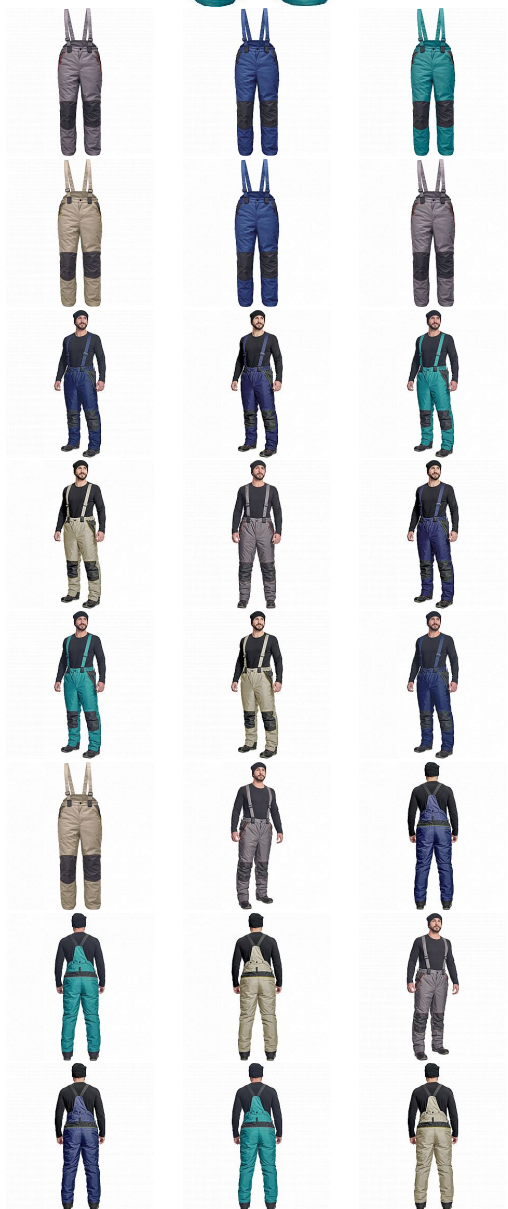

CREMORNE zimní kalhoty

» PRACOVNÍ ODEVY » Montérkové kalhoty » Kalhoty zimní

Kód zboží

10285050

Značka

CERVA

Na skladě:
U dodavatele:

2 ks
1 186 ks

CREMORNE zimní kalhoty

» PRACOVNÍ ODĚVY » Montérkové kalhoty » Kalhoty zimní

Popis

_ pánské zimní zateplené kalhoty s odnímatelnými šly _
_ prodyšné a voděodolné _ zvýšený zadní díl, zesílená
oblast kolen _ 2 boční kapsy na zip, 1 zadní kapsa na zip
_ kontrastní paspulky _ poutka na přichycení Cremorne
tepláků

Parametry

Značka	CERVA
--------	-------