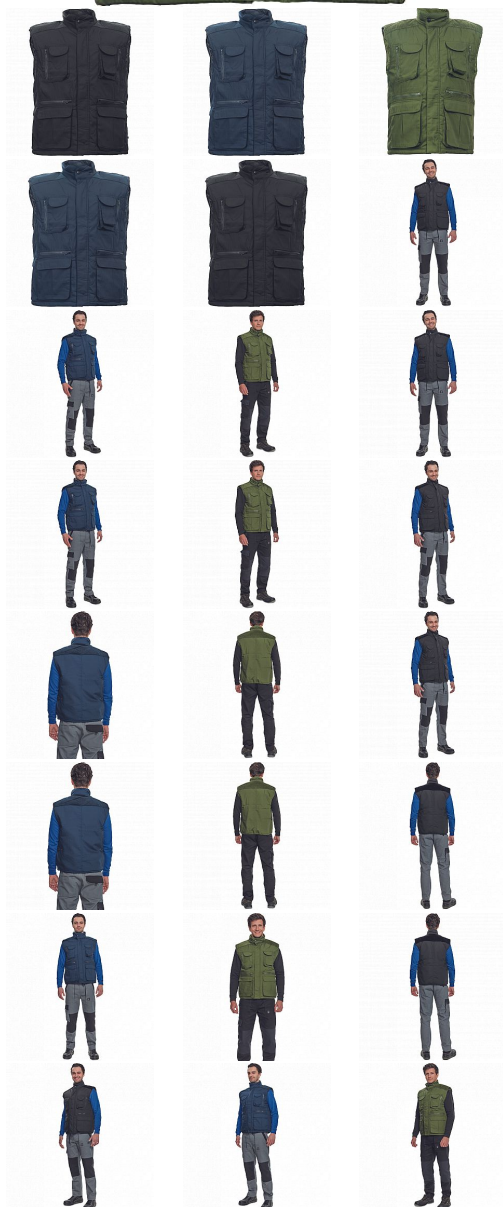

# DAVIDA vesta

» PRACOVNÍ OĎEVY » Vesty » Vesty

Kód zboží

10220003

Značka

CERVA

Na skladě:  
Na prodejně:  
U dodavatele:

331 ks  
14 ks  
9 383 ks

# DAVIDA vesta

» PRACOVNÍ ODĚVY » Vesty » Vesty

## Popis

\_ zateplená pánská zimní vesta, zapínání na zip kryté légou \_ 2 přední multifunkční kapsy \_ 2 náprsní multifunkční kapsy \_ spodní lem ke stažení na šňůrku