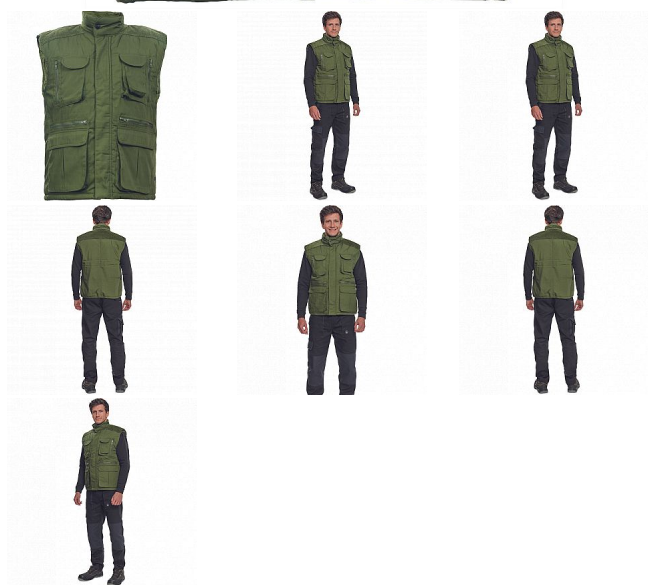

DAVIDA zelená vesta

» PRACOVNÍ ODĚVY » Vesty » Vesty » DAVIDA zelená vesta

Popis

- zateplená pánská zimní vesta, zapínání na zip kryté légou
- 2 přední multifunkční kapsy
- 2 náprsní multifunkční kapsy
- spodní lem ke stažení na šňůrku

Kód zboží	1022000350
EAN	8595037023815
Značka	CERVA

Na skladě:	18 KS
Na prodejně:	1 KS
U dodavatele:	64 KS

Parametry

Značka	CERVA
Materiál	Svrchní materiál: 80% polyester, 20% bavlna, 160 g/m ²
Barva	zelená
Pohlaví	Unisex