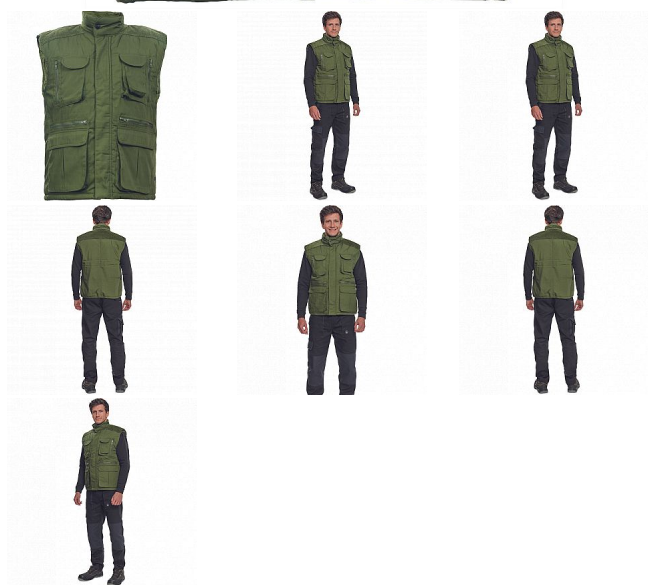

# DAVIDA zelená vesta

» PRACOVNÍ ODĚVY » Vesty » Vesty » DAVIDA zelená vesta

## Popis

- zateplená pánská zimní vesta, zapínání na zip kryté légou
- 2 přední multifunkční kapsy
- 2 náprsní multifunkční kapsy
- spodní lem ke stažení na šňůrku

Kód zboží	1022000350
EAN	8595037023815
Značka	CERVA

## Parametry

Značka	CERVA
Materiál	<b>Svrchní materiál:</b> 80% polyester, 20% bavlna, 160 g/m <sup>2</sup>
Barva	zelená
Pohlaví	Unisex