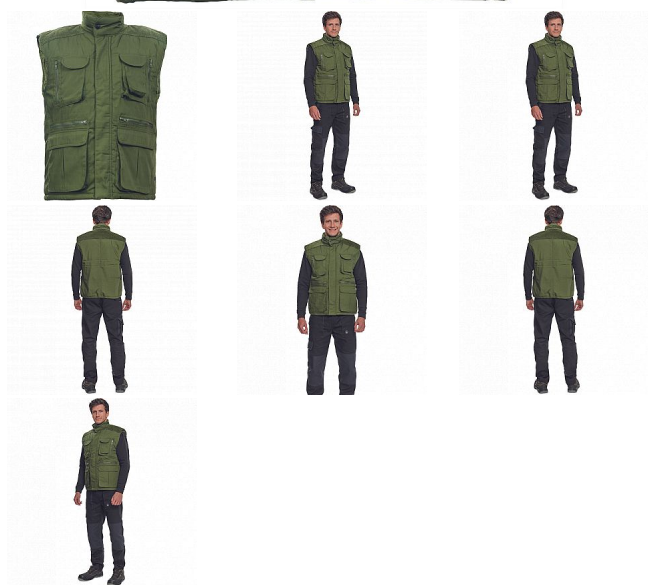

# DAVIDA zelená vesta

» PRACOVNÍ ODĚVY » Vesty » Vesty » DAVIDA zelená vesta

## Popis

• zateplená pánská zimní vesta, zapínání na zip kryté légou • 2 přední multifunkční kapsy • 2 náprsní multifunkční kapsy • spodní lem ke stažení na šňůrku

Kód zboží	1022000350
EAN	8591806138247
Značka	CERVA

## Parametry

Značka	CERVA
Materiál	<b>Svrchní materiál:</b> 80% polyester, 20% bavlna, 160 g/m <sup>2</sup>
Barva	zelená
Pohlaví	Unisex