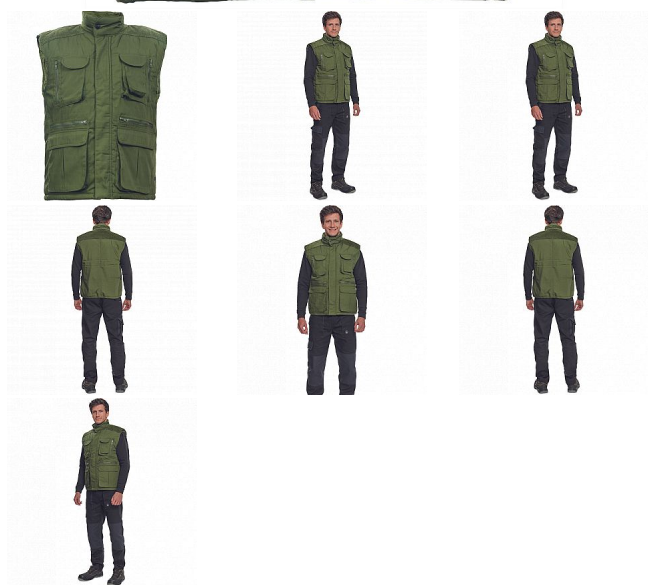

DAVIDA zelená vesta

» PRACOVNÍ ODĚVY » Vesty » Vesty » DAVIDA zelená vesta

Popis

- zateplená pánská zimní vesta, zapínání na zip kryté légou
- 2 přední multifunkční kapsy
- 2 náprsní multifunkční kapsy
- spodní lem ke stažení na šňůrku

Kód zboží	1022000350
EAN	8595037023785
Značka	CERVA

Na skladě:	26 KS
Na prodejně:	1 KS
U dodavatele:	109 KS

Parametry

Značka	CERVA
Materiál	Svrchní materiál: 80% polyester, 20% bavlna, 160 g/m ²
Barva	zelená
Pohlaví	Unisex