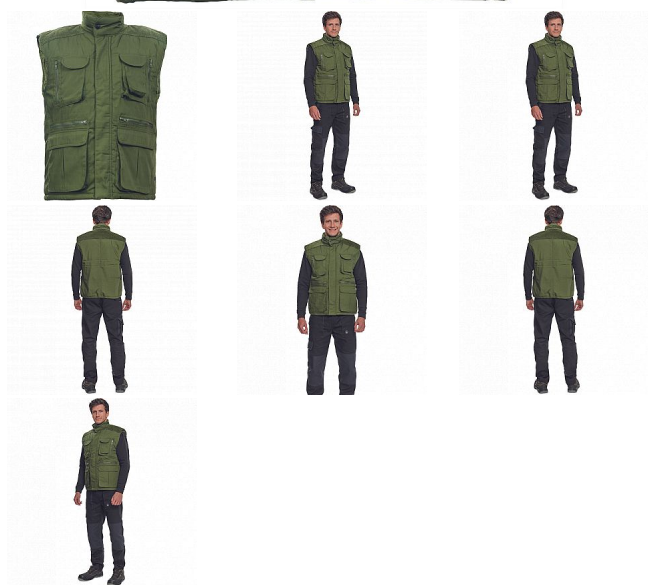

# DAVIDA zelená vesta

» PRACOVNÍ ODĚVY » Vesty » Vesty » DAVIDA zelená vesta

## Popis

- zateplená pánská zimní vesta, zapínání na zip kryté légou
- 2 přední multifunkční kapsy
- 2 náprsní multifunkční kapsy
- spodní lem ke stažení na šňůrku

Kód zboží	1022000350
EAN	8595037023785
Značka	CERVA

## Parametry

Značka	CERVA
Materiál	<b>Svrchní materiál:</b> 80% polyester, 20% bavlna, 160 g/m <sup>2</sup>
Barva	zelená
Pohlaví	Unisex