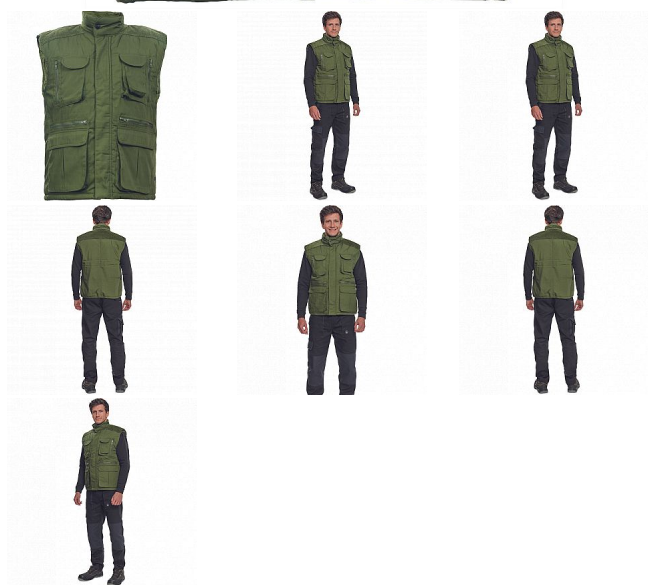

DAVIDA zelená vesta

» PRACOVNÍ ODĚVY » Vesty » Vesty » DAVIDA zelená vesta

Popis

- zateplená pánská zimní vesta, zapínání na zip kryté légou
- 2 přední multifunkční kapsy
- 2 náprsní multifunkční kapsy
- spodní lem ke stažení na šňůrku

Kód zboží	1022000350
EAN	8591806001480
Značka	CERVA

Na skladě:	19 KS
Na prodejně:	1 KS

Parametry

Značka	CERVA
Materiál	Svrchní materiál: 80% polyester, 20% bavlna, 160 g/m ²
Barva	zelená
Pohlaví	Unisex