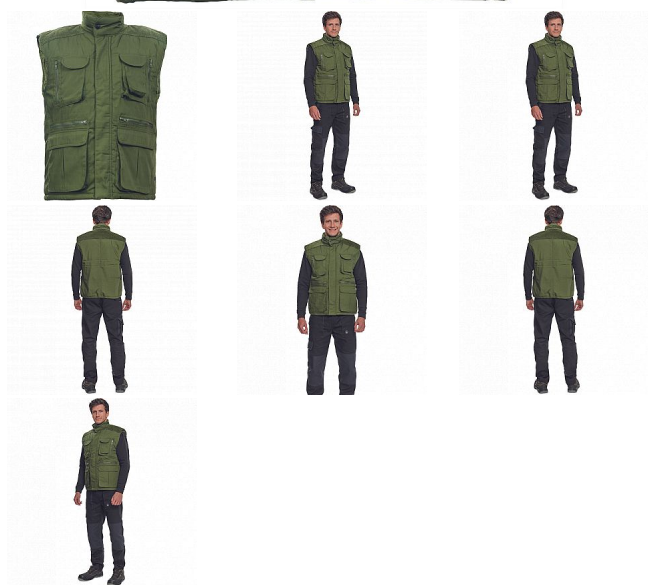

DAVIDA zelená vesta

» PRACOVNÍ ODĚVY » Vesty » Vesty » DAVIDA zelená vesta

Popis

- zateplená pánská zimní vesta, zapínání na zip kryté légou
- 2 přední multifunkční kapsy
- 2 náprsní multifunkční kapsy
- spodní lem ke stažení na šňůrku

Kód zboží	1022000350
EAN	8591806081673
Značka	CERVA

Na skladě:	2 KS
U dodavatele:	77 KS

Parametry

Značka	CERVA
Materiál	Svrchní materiál: 80% polyester, 20% bavlna, 160 g/m ²
Barva	zelená
Pohlaví	Unisex