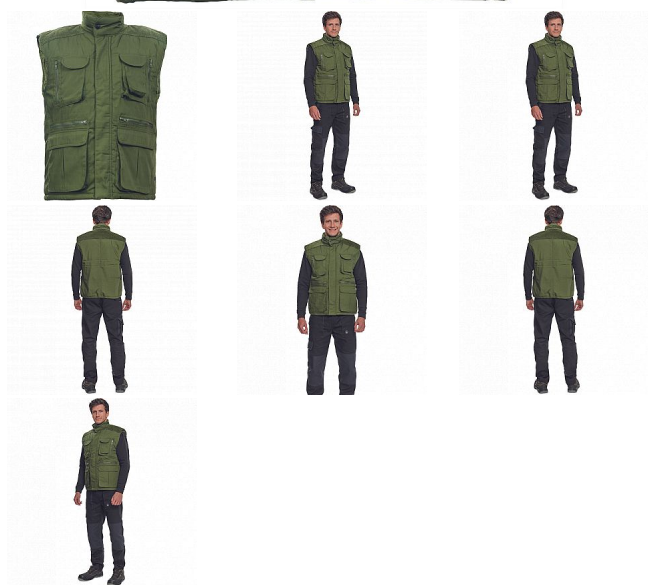

DAVIDA zelená vesta

» PRACOVNÍ ODĚVY » Vesty » Vesty » DAVIDA zelená vesta

Popis

- zateplená pánská zimní vesta, zapínání na zip kryté légou
- 2 přední multifunkční kapsy
- 2 náprsní multifunkční kapsy
- spodní lem ke stažení na šňůrku

Kód zboží	1022000350
EAN	8595037023792
Značka	CERVA

Na skladě:	50 KS
Na prodejně:	1 KS
U dodavatele:	127 KS

Parametry

Značka	CERVA
Materiál	Svrchní materiál: 80% polyester, 20% bavlna, 160 g/m ²
Barva	zelená
Pohlaví	Unisex