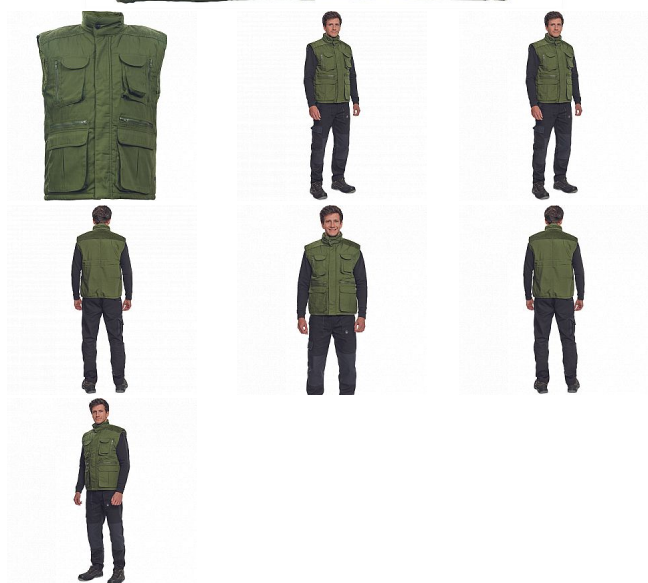

DAVIDA zelená vesta

» PRACOVNÍ ODĚVY » Vesty » Vesty » DAVIDA zelená vesta

Popis

- zateplená pánská zimní vesta, zapínání na zip kryté légou
- 2 přední multifunkční kapsy
- 2 náprsní multifunkční kapsy
- spodní lem ke stažení na šňůrku

Kód zboží	1022000350
EAN	8595037023808
Značka	CERVA

Na skladě:	43 KS
Na prodejně:	1 KS
U dodavatele:	95 KS

Parametry

Značka	CERVA
Materiál	Svrchní materiál: 80% polyester, 20% bavlna, 160 g/m ²
Barva	zelená
Pohlaví	Unisex