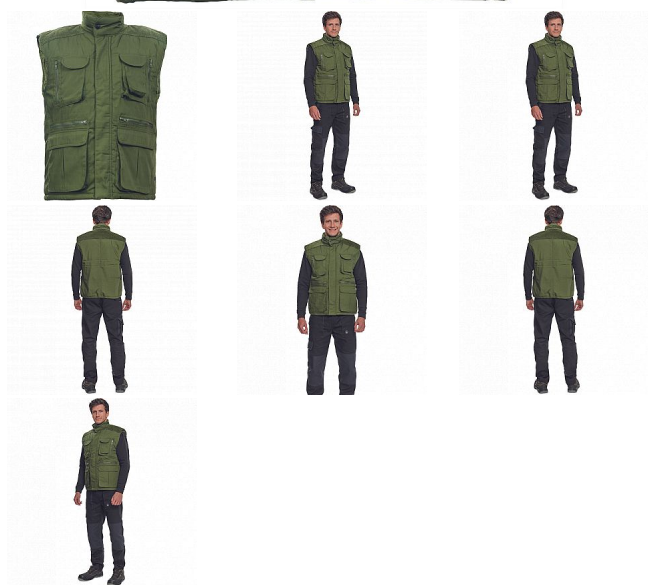

DAVIDA zelená vesta

» PRACOVNÍ ODĚVY » Vesty » Vesty » DAVIDA zelená vesta

Popis

- zateplená pánská zimní vesta, zapínání na zip kryté légou
- 2 přední multifunkční kapsy
- 2 náprsní multifunkční kapsy
- spodní lem ke stažení na šňůrku

Kód zboží	1022000350
EAN	8595037023808
Značka	CERVA

Na skladě:	43 KS
Na prodejně:	1 KS
U dodavatele:	95 KS

Parametry

Značka	CERVA
Materiál	Svrchní materiál: 80% polyester, 20% bavlna, 160 g/m ²
Barva	zelená
Pohlaví	Unisex