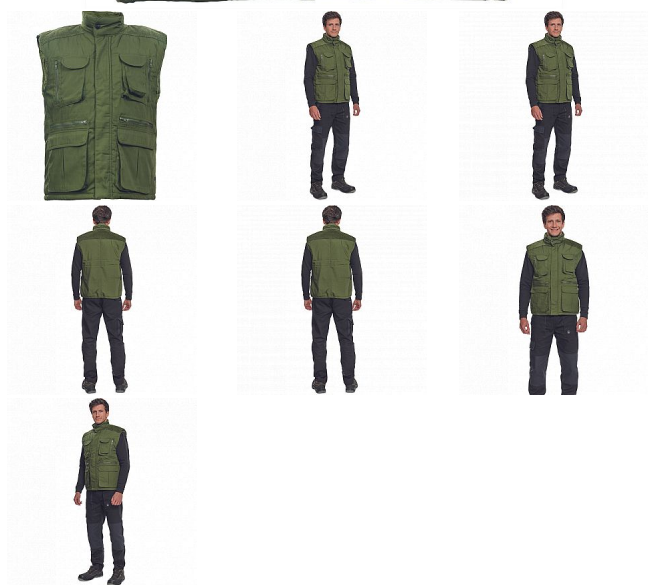

DAVIDA zelená vesta

» PRACOVNÍ ODĚVY » Vesty » Vesty

Popis

- zateplená pánská zimní vesta, zapínání na zip kryté légou
- 2 přední multifunkční kapsy
- 2 náprsní multifunkční kapsy
- spodní lem ke stažení na šňůrku

Kód zboží	1022000350
Dodavatelské číslo	0303002910xxx
Značka	CERVA

Dostupnost: 873 KS

Parametry

Značka	CERVA
Materiál	Svrchní materiál: 80% polyester, 20% bavlna, 160 g/m ²
Barva	zelená
Pohlaví	Unisex