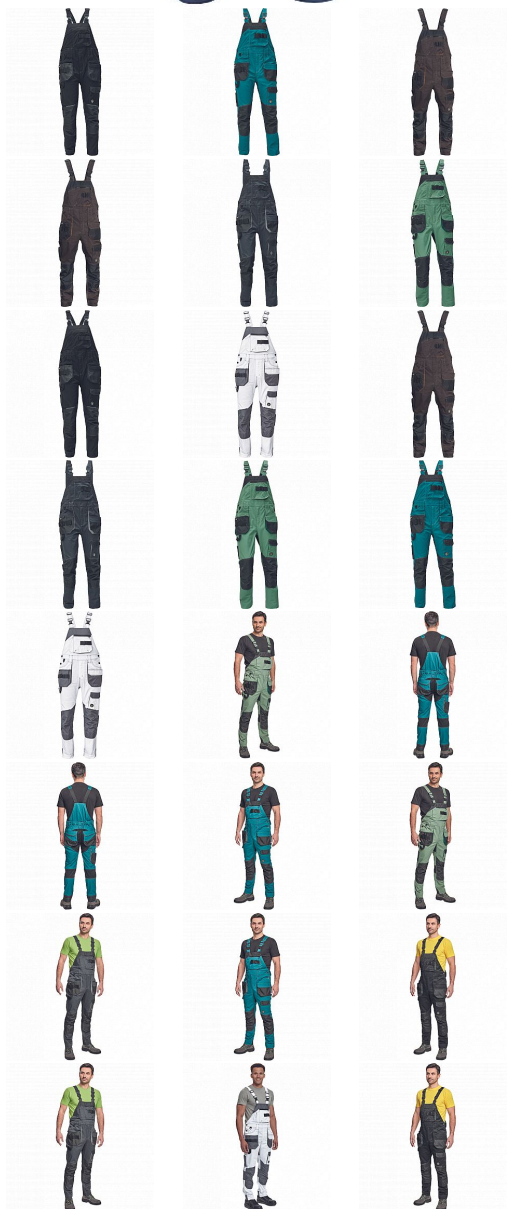

DAYBORO laclové navy

» PRACOVNÍ ODEVY » Montérkové laclové kalhoty » DAYBORO laclové navy

Kód zboží

1028104003

EAN

8591806237919

Značka

CERVA

Na skladě:

U dodavatele

U dodavatele:

315 KS

DAYBORO laclové navy

» PRACOVNÍ ODĚVY » Montérkové laclové kalhoty » DAYBORO laclové navy

Popis

• pánské pracovní kalhoty s laclem • elastický inovativní materiál TRIFIBETEX® • pružný pas, odolné trojitě prošité nohavice a sedlo • Oxford 600D zesílení v oblasti kolen s možností vkládání kolenních výztuh • prostorné multifunkční přední kapsy s poutky na nářadí • reflexní prvky v barevném odstínu • nastavitelná délka nohavic

Parametry

Značka	CERVA
Materiál	Svrchní materiál: 62% bavlna, 35% polyester, 3% Spandex, 260 g/m ² , TRIFIBETEX
Barva	modrá
Pohlaví	Dámské