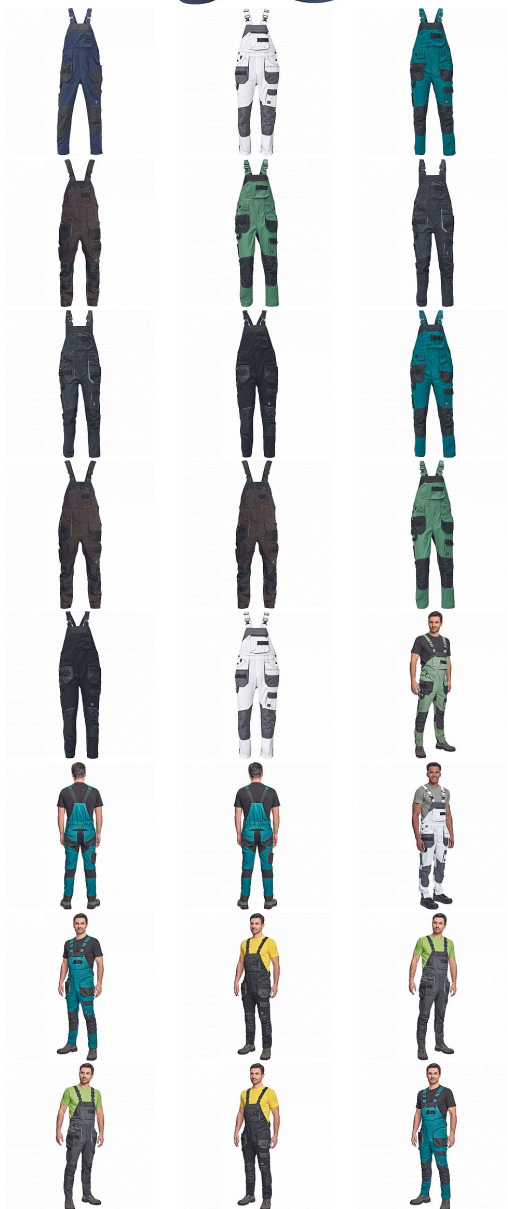

DAYBORO laclové navy

» PRACOVNÍ ODEVY » Montérkové laclové kalhoty » DAYBORO laclové navy

Kód zboží

1028104003

EAN

8591806734685

Značka

CERVA

Na skladě:

1 KS

U dodavatele:

473 KS

DAYBORO laclové navy

» PRACOVNÍ ODĚVY » Montérkové laclové kalhoty » DAYBORO laclové navy

Popis

• pánské pracovní kalhoty s laclem • elastický inovativní materiál TRIFIBETEX® • pružný pas, odolné trojitě prošité nohavice a sedlo • Oxford 600D zesílení v oblasti kolen s možností vkládání kolenních výztuh • prostorné multifunkční přední kapsy s poutky na nářadí • reflexní prvky v barevném odstínu • nastavitelná délka nohavic

Parametry

Značka	CERVA
Materiál	Svrchní materiál: 62% bavlna, 35% polyester, 3% Spandex, 260 g/m ² , TRIFIBETEX
Barva	modrá
Pohlaví	Dámské