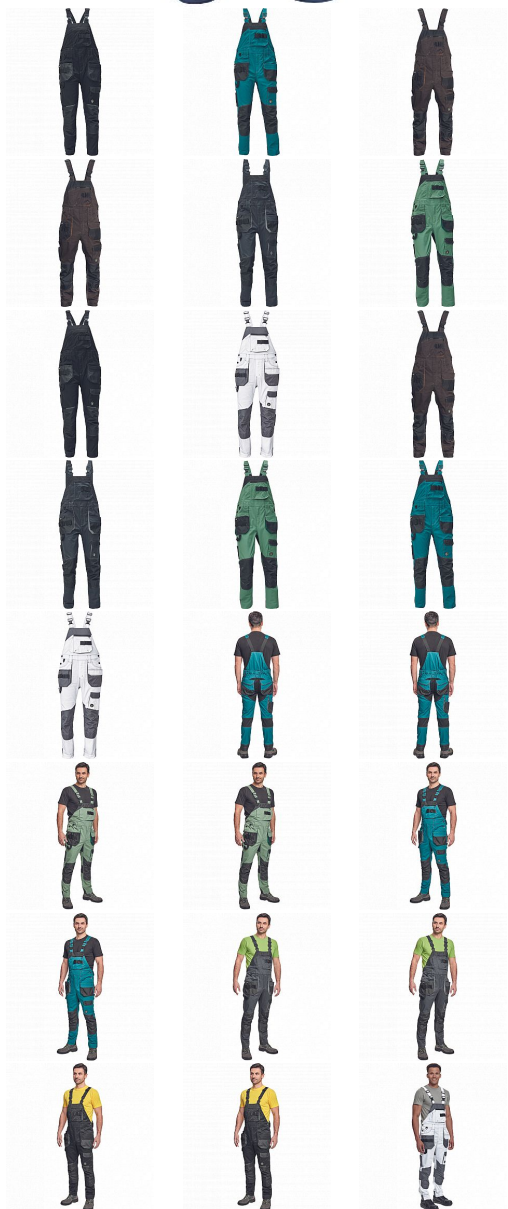

DAYBORO laclové navy

» PRACOVNÍ ODEVY » Montérkové laclové kalhoty » DAYBORO laclové navy

Kód zboží

1028104003

EAN

8591806734685

Značka

CERVA

Na skladě:

1 KS

U dodavatele:

495 KS

DAYBORO laclové navy

» PRACOVNÍ ODĚVY » Montérkové laclové kalhoty » DAYBORO laclové navy

Popis

• pánské pracovní kalhoty s laclem • elastický inovativní materiál TRIFIBETEX® • pružný pas, odolné trojitě prošité nohavice a sedlo • Oxford 600D zesílení v oblasti kolen s možností vkládání kolenních výztuh • prostorné multifunkční přední kapsy s poutky na nářadí • reflexní prvky v barevném odstínu • nastavitelná délka nohavic

Parametry

Značka	CERVA
Materiál	Svrchní materiál: 62% bavlna, 35% polyester, 3% Spandex, 260 g/m ² , TRIFIBETEX
Barva	modrá
Pohlaví	Dámské