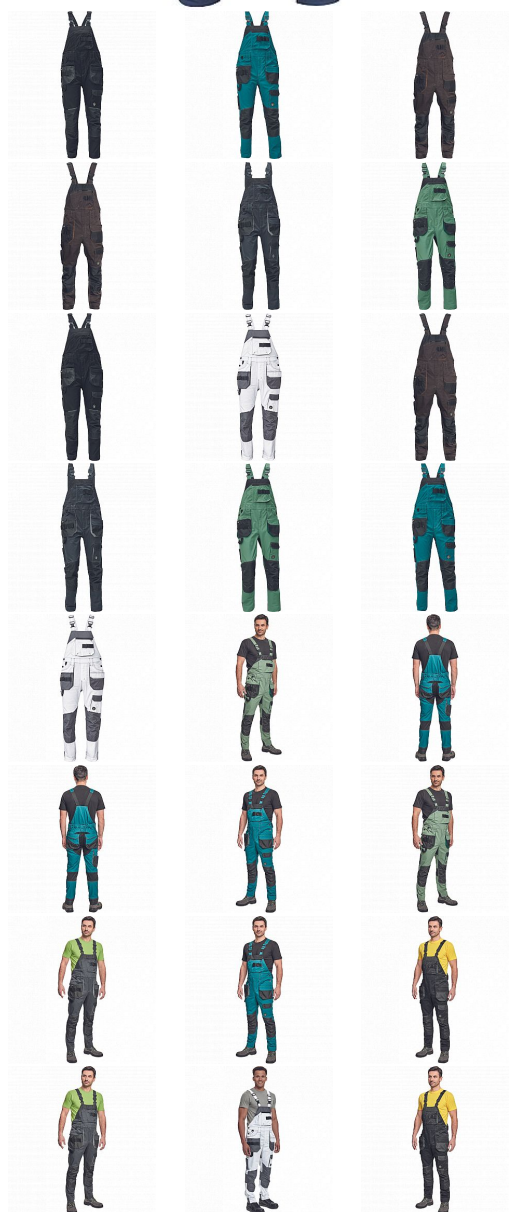

DAYBORO laclové navy

» PRACOVNÍ ODEVY » Montérkové laclové kalhoty » DAYBORO laclové navy

Kód zboží

1028104003

EAN

8591806734685

Značka

CERVA

Na skladě:

1 KS

U dodavatele:

495 KS

DAYBORO laclové navy

» PRACOVNÍ ODĚVY » Montérkové laclové kalhoty » DAYBORO laclové navy

Popis

• pánské pracovní kalhoty s laclem • elastický inovativní materiál TRIFIBETEX® • pružný pas, odolné trojitě prošité nohavice a sedlo • Oxford 600D zesílení v oblasti kolen s možností vkládání kolenních výztuh • prostorné multifunkční přední kapsy s poutky na nářadí • reflexní prvky v barevném odstínu • nastavitelná délka nohavic

Parametry

Značka	CERVA
Materiál	Svrchní materiál: 62% bavlna, 35% polyester, 3% Spandex, 260 g/m ² , TRIFIBETEX
Barva	modrá
Pohlaví	Dámské