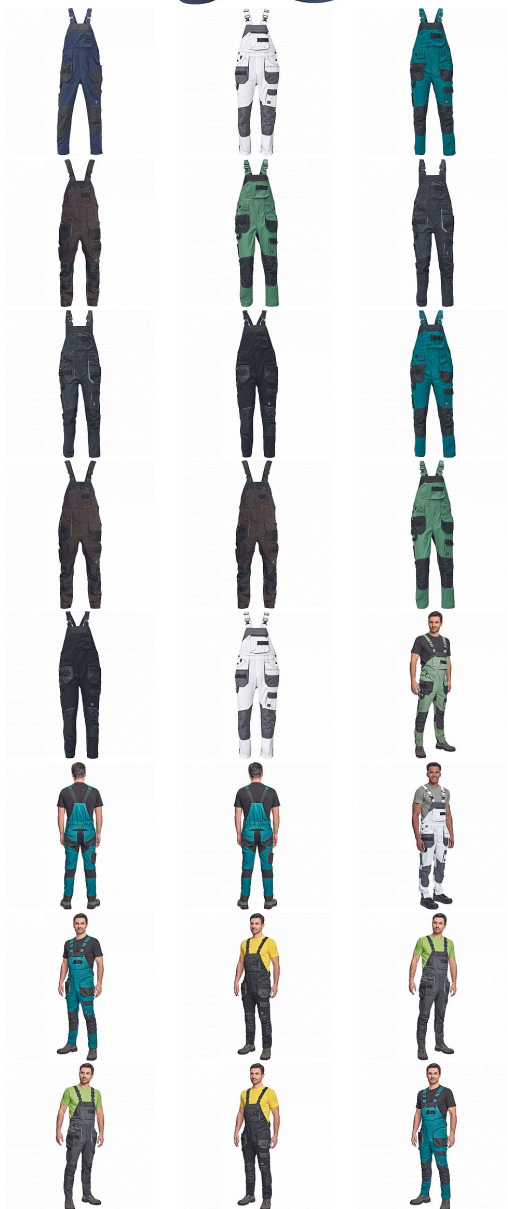

# DAYBORO laclové navy

» PRACOVNÍ ODĚVY » Montérkové laclové kalhoty » DAYBORO laclové navy

Kód zboží

1028104003

EAN

8591806734678

Značka

CERVA

# DAYBORO laclové navy

» PRACOVNÍ ODĚVY » Montérkové laclové kalhoty » DAYBORO laclové navy

## Popis

• pánské pracovní kalhoty s laclem • elastický inovativní materiál TRIFIBETEX® • pružný pas, odolné trojitě prošité nohavice a sedlo • Oxford 600D zesílení v oblasti kolen s možností vkládání kolenních výztuh • prostorné multifunkční přední kapsy s poutky na nářadí • reflexní prvky v barevném odstínu • nastavitelná délka nohavic

## Parametry

Značka	CERVA
Materiál	<b>Svrchní materiál:</b> 62% bavlna, 35% polyester, 3% Spandex, 260 g/m <sup>2</sup> , TRIFIBETEX
Barva	modrá
Pohlaví	Dámské