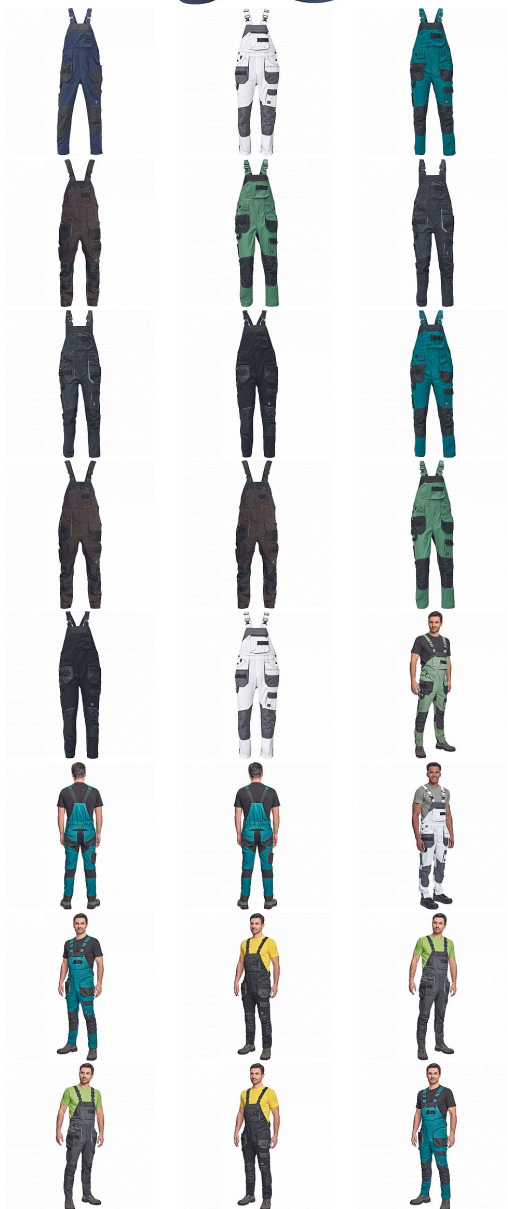

# DAYBORO laclové navy

» PRACOVNÍ ODEVY » Montérkové laclové kalhoty » DAYBORO laclové navy

Kód zboží

1028104003

EAN

8591806237896

Značka

CERVA

# DAYBORO laclové navy

» PRACOVNÍ ODĚVY » Montérkové laclové kalhoty » DAYBORO laclové navy

## Popis

• pánské pracovní kalhoty s laclem • elastický inovativní materiál TRIFIBETEX® • pružný pas, odolné trojitě prošité nohavice a sedlo • Oxford 600D zesílení v oblasti kolen s možností vkládání kolenních výztuh • prostorné multifunkční přední kapsy s poutky na nářadí • reflexní prvky v barevném odstínu • nastavitelná délka nohavic

## Parametry

Značka	CERVA
Materiál	<b>Svrchní materiál:</b> 62% bavlna, 35% polyester, 3% Spandex, 260 g/m <sup>2</sup> , TRIFIBETEX
Barva	modrá
Pohlaví	Dámské