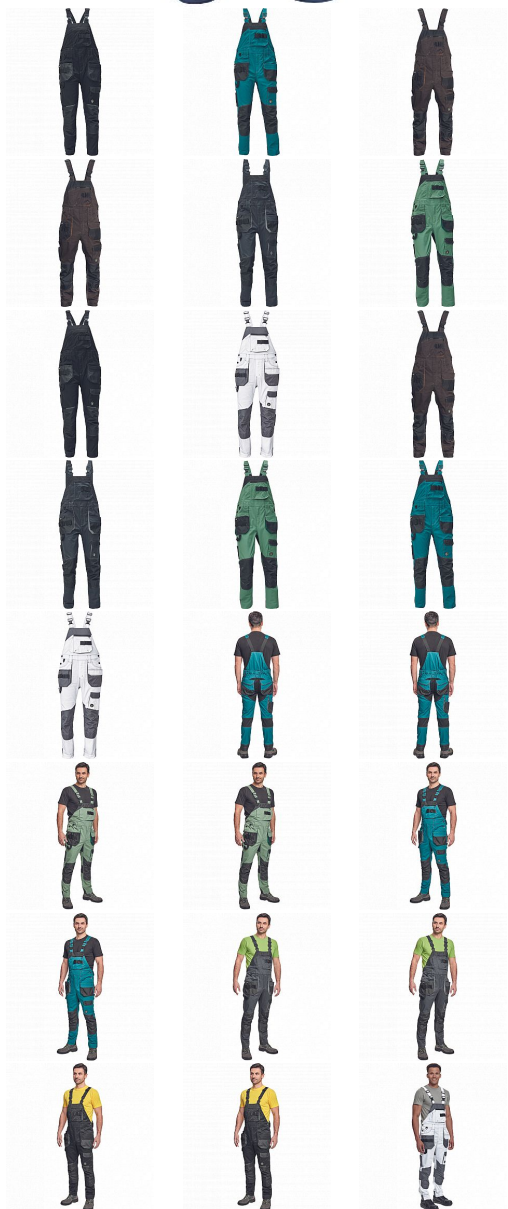

DAYBORO laclové navy

» PRACOVNÍ ODEŤVY » Montérkové laclové kalhoty » DAYBORO laclové navy

Kód zboží

1028104003

EAN

8591806237896

Značka

CERVA

Na skladě:

2 KS

U dodavatele:

385 KS

DAYBORO laclové navy

» PRACOVNÍ ODĚVY » Montérkové laclové kalhoty » DAYBORO laclové navy

Popis

• pánské pracovní kalhoty s laclem • elastický inovativní materiál TRIFIBETEX® • pružný pas, odolné trojitě prošité nohavice a sedlo • Oxford 600D zesílení v oblasti kolen s možností vkládání kolenních výztuh • prostorné multifunkční přední kapsy s poutky na nářadí • reflexní prvky v barevném odstínu • nastavitelná délka nohavic

Parametry

Značka	CERVA
Materiál	Svrchní materiál: 62% bavlna, 35% polyester, 3% Spandex, 260 g/m ² , TRIFIBETEX
Barva	modrá
Pohlaví	Dámské