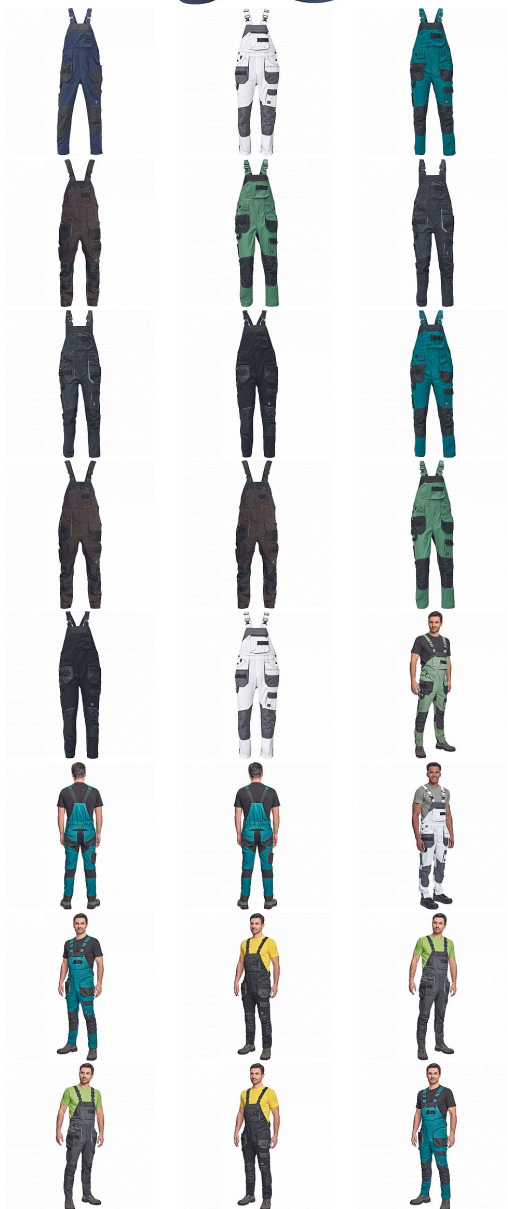

DAYBORO laclové navy

» PRACOVNÍ ODEVY » Montérkové laclové kalhoty » DAYBORO laclové navy

Kód zboží

1028104003

EAN

8591806237896

Značka

CERVA

Na skladě:

2 KS

U dodavatele:

312 KS

DAYBORO laclové navy

» PRACOVNÍ ODĚVY » Montérkové laclové kalhoty » DAYBORO laclové navy

Popis

• pánské pracovní kalhoty s laclem • elastický inovativní materiál TRIFIBETEX® • pružný pas, odolné trojitě prošité nohavice a sedlo • Oxford 600D zesílení v oblasti kolen s možností vkládání kolenních výztuh • prostorné multifunkční přední kapsy s poutky na nářadí • reflexní prvky v barevném odstínu • nastavitelná délka nohavic

Parametry

Značka	CERVA
Materiál	Svrchní materiál: 62% bavlna, 35% polyester, 3% Spandex, 260 g/m ² , TRIFIBETEX
Barva	modrá
Pohlaví	Dámské