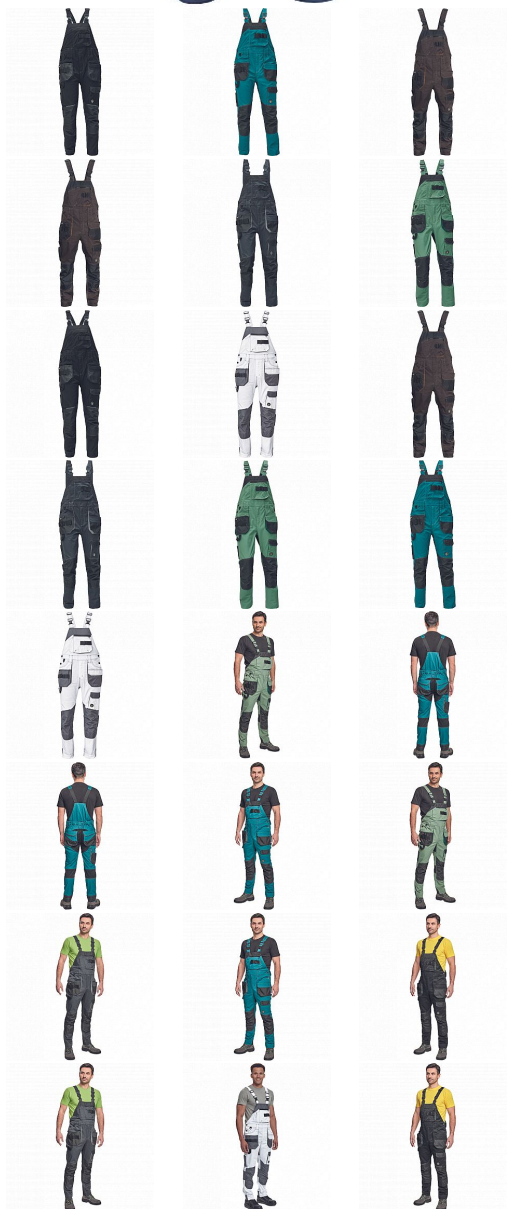

DAYBORO laclové navy

» PRACOVNÍ ODEVY » Montérkové laclové kalhoty » DAYBORO laclové navy

Kód zboží

1028104003

EAN

8591806734661

Značka

CERVA

Na skladě:

U dodavatele

U dodavatele:

286 KS

DAYBORO laclové navy

» PRACOVNÍ ODĚVY » Montérkové laclové kalhoty » DAYBORO laclové navy

Popis

• pánské pracovní kalhoty s laclem • elastický inovativní materiál TRIFIBETEX® • pružný pas, odolné trojitě prošité nohavice a sedlo • Oxford 600D zesílení v oblasti kolen s možností vkládání kolenních výztuh • prostorné multifunkční přední kapsy s poutky na nářadí • reflexní prvky v barevném odstínu • nastavitelná délka nohavic

Parametry

Značka	CERVA
Materiál	Svrchní materiál: 62% bavlna, 35% polyester, 3% Spandex, 260 g/m ² , TRIFIBETEX
Barva	modrá
Pohlaví	Dámské