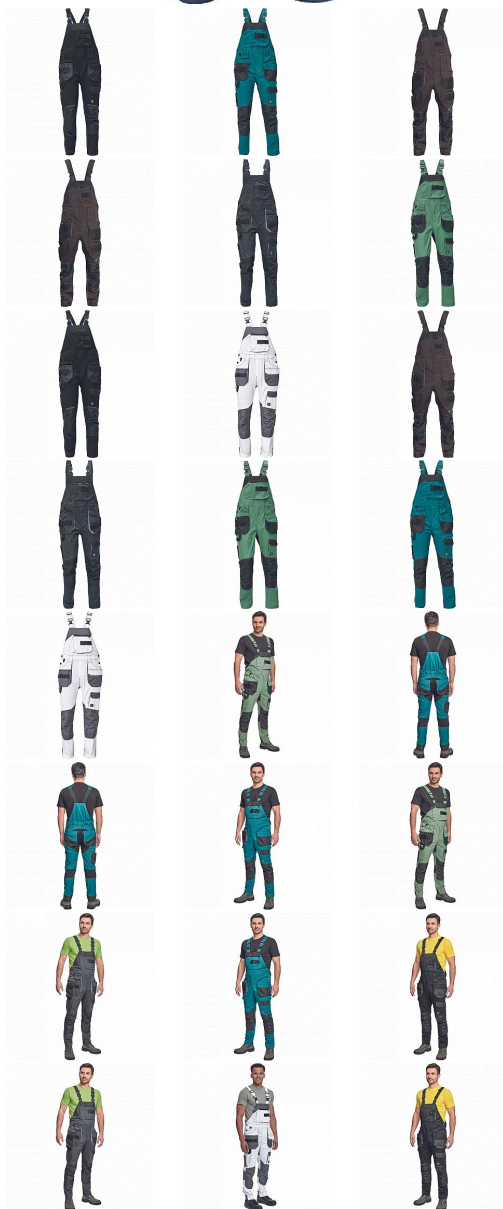

DAYBORO laclové navy

» PRACOVNÍ ODEVY » Montérkové laclové kalhoty » DAYBORO laclové navy

Kód zboží

1028104003

EAN

8591806734661

Značka

CERVA

Na skladě:

U dodavatele

U dodavatele:

286 KS

DAYBORO laclové navy

» PRACOVNÍ ODĚVY » Montérkové laclové kalhoty » DAYBORO laclové navy

Popis

• pánské pracovní kalhoty s laclem • elastický inovativní materiál TRIFIBETEX® • pružný pas, odolné trojitě prošité nohavice a sedlo • Oxford 600D zesílení v oblasti kolen s možností vkládání kolenních výztuh • prostorné multifunkční přední kapsy s poutky na nářadí • reflexní prvky v barevném odstínu • nastavitelná délka nohavic

Parametry

Značka	CERVA
Materiál	Svrchní materiál: 62% bavlna, 35% polyester, 3% Spandex, 260 g/m ² , TRIFIBETEX
Barva	modrá
Pohlaví	Dámské