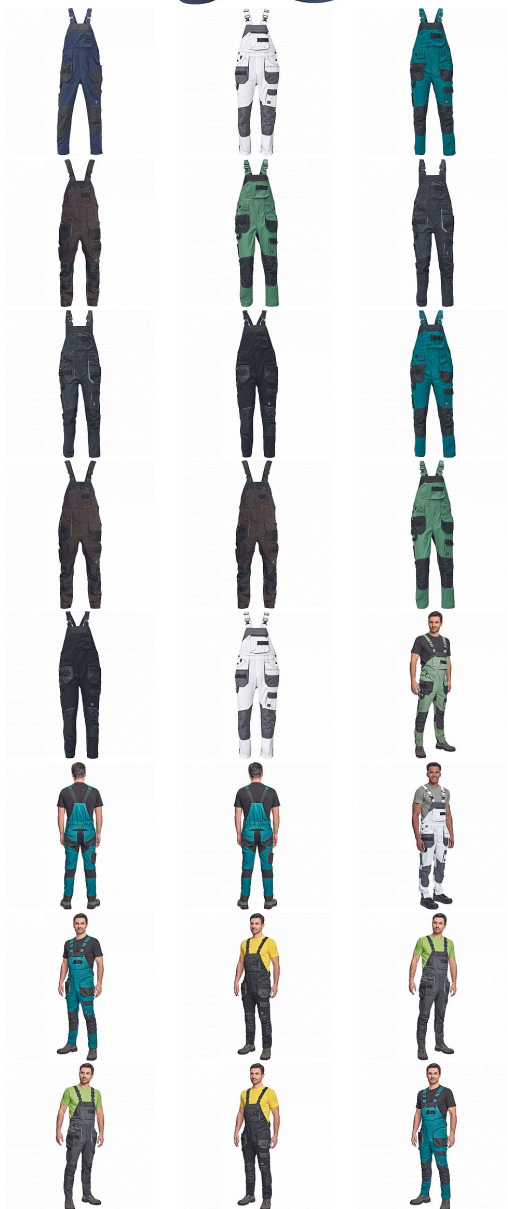

DAYBORO laclové navy

» PRACOVNÍ ODEVY » Montérkové laclové kalhoty » DAYBORO laclové navy

Kód zboží

1028104003

EAN

8591806734661

Značka

CERVA

Na skladě:

U dodavatele

U dodavatele:

236 KS

DAYBORO laclové navy

» PRACOVNÍ ODĚVY » Montérkové laclové kalhoty » DAYBORO laclové navy

Popis

• pánské pracovní kalhoty s laclem • elastický inovativní materiál TRIFIBETEX® • pružný pas, odolné trojitě prošité nohavice a sedlo • Oxford 600D zesílení v oblasti kolen s možností vkládání kolenních výztuh • prostorné multifunkční přední kapsy s poutky na nářadí • reflexní prvky v barevném odstínu • nastavitelná délka nohavic

Parametry

Značka	CERVA
Materiál	Svrchní materiál: 62% bavlna, 35% polyester, 3% Spandex, 260 g/m ² , TRIFIBETEX
Barva	modrá
Pohlaví	Dámské