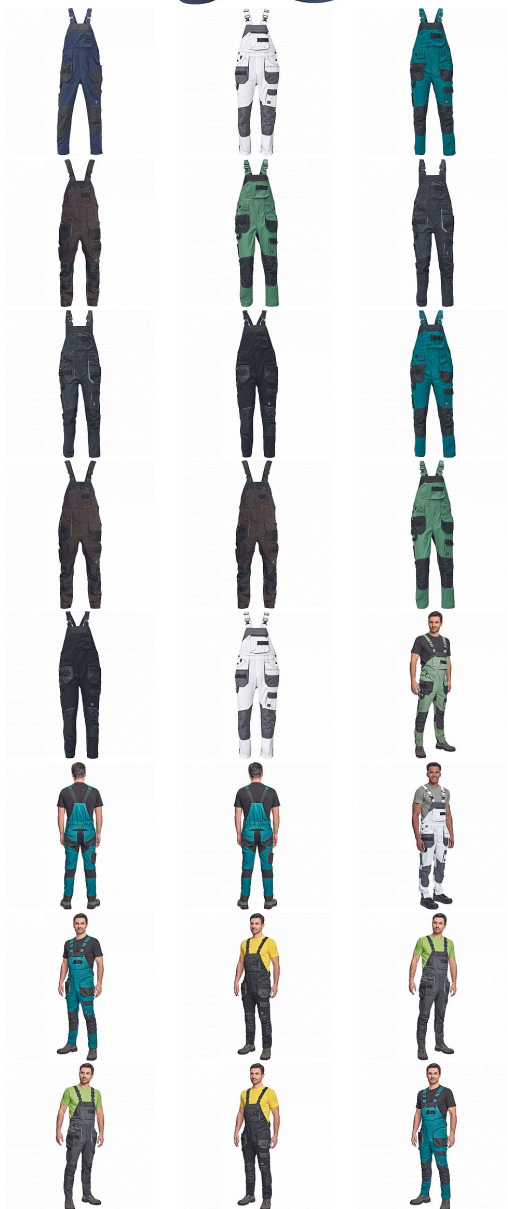

# DAYBORO laclové navy

» PRACOVNÍ ODEVY » Montérkové laclové kalhoty » DAYBORO laclové navy

Kód zboží

1028104003

EAN

8591806237889

Značka

CERVA

# DAYBORO laclové navy

» PRACOVNÍ ODĚVY » Montérkové laclové kalhoty » DAYBORO laclové navy

## Popis

• pánské pracovní kalhoty s laclem • elastický inovativní materiál TRIFIBETEX® • pružný pas, odolné trojitě prošité nohavice a sedlo • Oxford 600D zesílení v oblasti kolen s možností vkládání kolenních výztuh • prostorné multifunkční přední kapsy s poutky na nářadí • reflexní prvky v barevném odstínu • nastavitelná délka nohavic

## Parametry

Značka	CERVA
Materiál	<b>Svrchní materiál:</b> 62% bavlna, 35% polyester, 3% Spandex, 260 g/m <sup>2</sup> , TRIFIBETEX
Barva	modrá
Pohlaví	Dámské