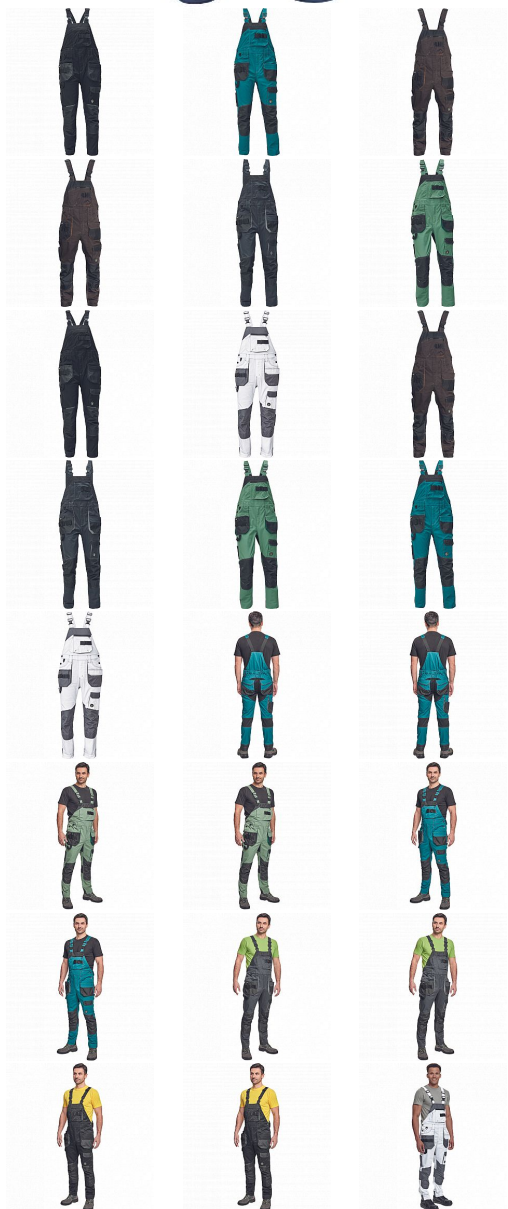

DAYBORO laclové navy

» PRACOVNÍ ODEVY » Montérkové laclové kalhoty » DAYBORO laclové navy

Kód zboží

1028104003

EAN

8591806734654

Značka

CERVA

Na skladě:

U dodavatele

U dodavatele:

108 KS

DAYBORO laclové navy

» PRACOVNÍ ODĚVY » Montérkové laclové kalhoty » DAYBORO laclové navy

Popis

• pánské pracovní kalhoty s laclem • elastický inovativní materiál TRIFIBETEX® • pružný pas, odolné trojitě prošité nohavice a sedlo • Oxford 600D zesílení v oblasti kolen s možností vkládání kolenních výztuh • prostorné multifunkční přední kapsy s poutky na nářadí • reflexní prvky v barevném odstínu • nastavitelná délka nohavic

Parametry

Značka	CERVA
Materiál	Svrchní materiál: 62% bavlna, 35% polyester, 3% Spandex, 260 g/m ² , TRIFIBETEX
Barva	modrá
Pohlaví	Dámské