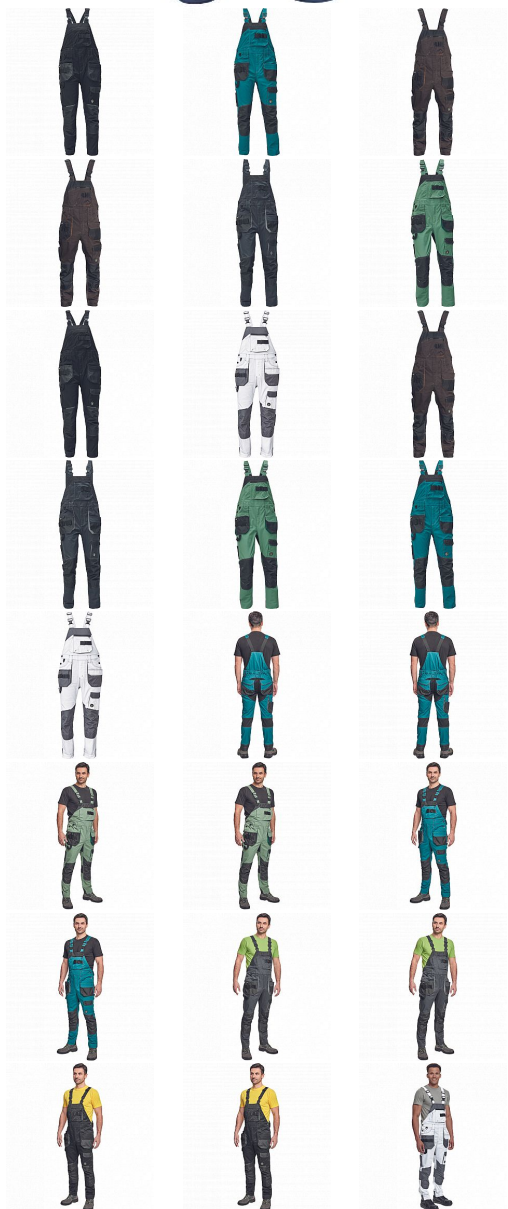

DAYBORO laclové navy

» PRACOVNÍ ODEVY » Montérkové laclové kalhoty » DAYBORO laclové navy

Kód zboží

1028104003

EAN

8591806237872

Značka

CERVA

Na skladě:

U dodavatele

U dodavatele:

45 KS

DAYBORO laclové navy

» PRACOVNÍ ODĚVY » Montérkové laclové kalhoty » DAYBORO laclové navy

Popis

• pánské pracovní kalhoty s laclem • elastický inovativní materiál TRIFIBETEX® • pružný pas, odolné trojitě prošité nohavice a sedlo • Oxford 600D zesílení v oblasti kolen s možností vkládání kolenních výztuh • prostorné multifunkční přední kapsy s poutky na nářadí • reflexní prvky v barevném odstínu • nastavitelná délka nohavic

Parametry

Značka	CERVA
Materiál	Svrchní materiál: 62% bavlna, 35% polyester, 3% Spandex, 260 g/m ² , TRIFIBETEX
Barva	modrá
Pohlaví	Dámské