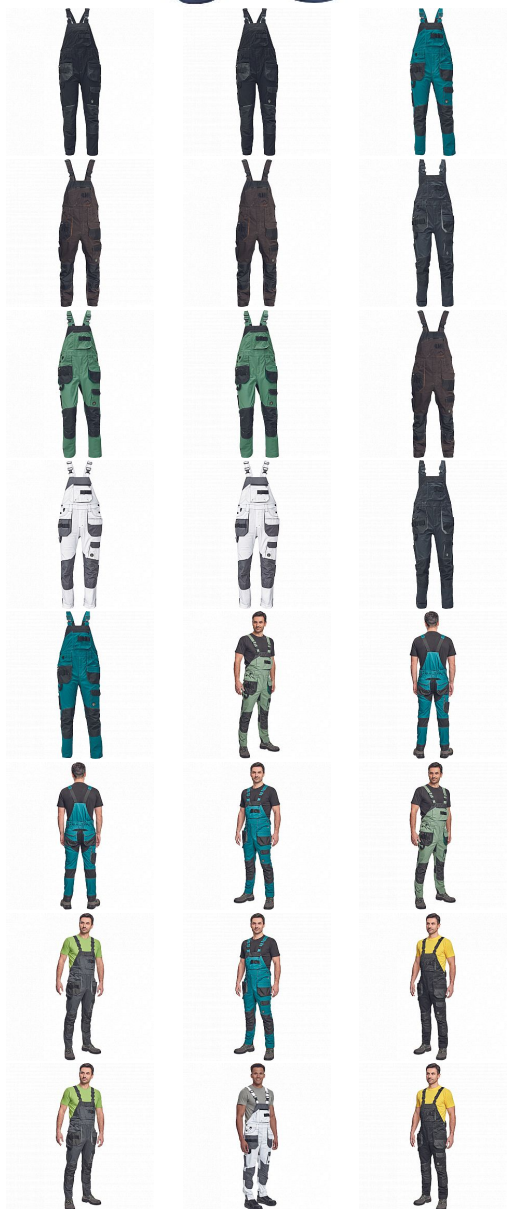

# DAYBORO laclové navy

» PRACOVNÍ ODĚVY » Montérkové laclové kalhoty

Kód zboží

1028104003

Dodavatelské číslo

0302039741xxx

Značka

CERVA

# DAYBORO laclové navy

» PRACOVNÍ ODĚVY » Montérkové laclové kalhoty

## Popis

• pánské pracovní kalhoty s laclem • elastický inovativní materiál TRIFIBETEX® • pružný pas, odolné trojitě prošité nohavice a sedlo • Oxford 600D zesílení v oblasti kolen s možností vkládání kolenních výztuh • prostorné multifunkční přední kapsy s poutky na nářadí • reflexní prvky v barevném odstínu • nastavitelná délka nohavic

## Parametry

Značka	CERVA
Materiál	<b>Svrchní materiál:</b> 62% bavlna, 35% polyester, 3% Spandex, 260 g/m <sup>2</sup> , TRIFIBETEX
Barva	modrá
Pohlaví	Dámské