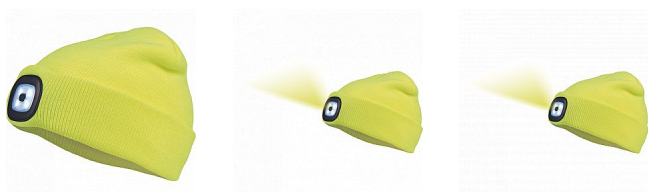

DEEL LED čepice žlutá

» PRACOVNÍ ODĚVY » Čepice » Čepice zimní

Popis

- pletená čepice s integrovanou LED lampou
- 3 funkce svícení
- svítivost 150 lm
- LED lampu lze vyjmout a dobít přes USB konektor
- nabíjecí výkon: 0,5W
- nabíjecí napětí: 5V
- nabíjecí proud: 200 mAh
- jmenovitý výkon: 1W
- barevné HV varianty 79, 96 a C8 mají vetkané reflexní vlákno (polyester + akryl)

Kód zboží	1036201509
Dodavatelské číslo	0314011570999
EAN	8591806119321
Značka	CERVA

Na skladě:	3 KS
Na prodejně:	9 KS
U dodavatele:	723 KS

Parametry

Značka	CERVA
Materiál	Svrchní materiál: 100% akryl Svrchní HI-VIS materiál: 60% polyester, 40% akryl
Barva	žlutá
Pohlaví	Unisex