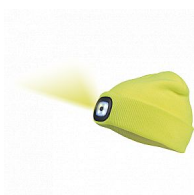

DEEL LED čepice žlutá

» PRACOVNÍ ODĚVY » Čepice » Čepice zimní

Popis

- pletená čepice s integrovanou LED lampou
- 3 funkce svícení
- svítivost 150 lm
- LED lampu lze vyjmout a dobít přes USB konektor
- nabíjecí výkon: 0,5W
- nabíjecí napětí: 5V
- nabíjecí proud: 200 mAh
- jmenovitý výkon: 1W
- barevné HV varianty 79, 96 a C8 mají vetkané reflexní vlákno (polyester + akryl)

Kód zboží	1036201509
Dodavatelské číslo	0314011570999
EAN	8591806119321
Značka	CERVA

Na skladě:	3 KS
Na prodejně:	9 KS
U dodavatele:	706 KS

Parametry

Značka	CERVA
Materiál	Svrchní materiál: 100% akryl Svrchní HI-VIS materiál: 60% polyester, 40% akryl
Barva	žlutá
Pohlaví	Unisex