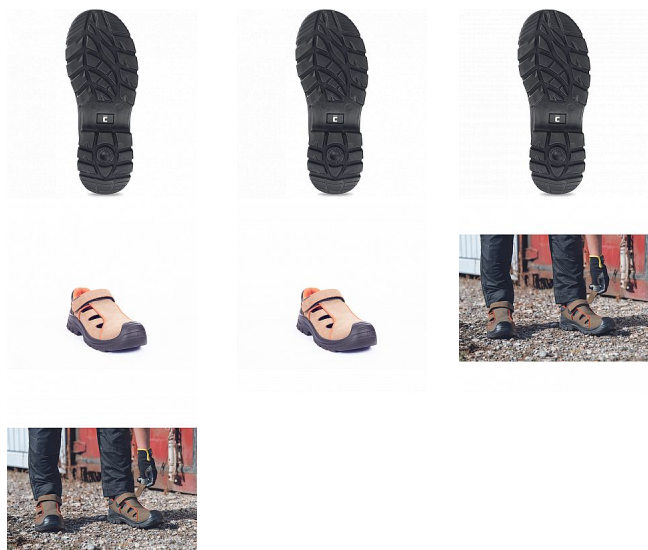

DERRIL MF sandál S1P hnědá 39

» PRACOVNÍ OBUV » Sandály pracovní / bezpečnostní » Sandály S1P

Kód zboží	1017010430
Dodavatelské číslo	0203013375xxx
EAN	8591806103726
Značka	CERVA

Na skladě: U dodavatele
U dodavatele: 62 PÁR

DERRIL MF sandál S1P hnědá 39

» PRACOVNÍ OBUV » Sandály pracovní / bezpečnostní » Sandály S1P

Popis

Bezpečnostní sandál s kompozitní tužinkou a aramidovou stélkou odolnou proti propíchnutí. Podešev – PU / PU. Svršek je vyroben z kvalitní nubuk kůže. Výrazná perforace svršku zajišťuje perfektní prodyšnost.

Parametry

Značka	CERVA
Materiál	Materiál tužinky: kompozit Materiál stélky proti propichu: kompozit Svrchní materiál: lícová kůže Materiál podešve: dvouhustotní polyuretan Materiál podš
Stupeň ochrany	S1P
Norma	EN ISO 20345:2011 S1 P SRC
Barva	hnědá
Pohlaví	Unisex