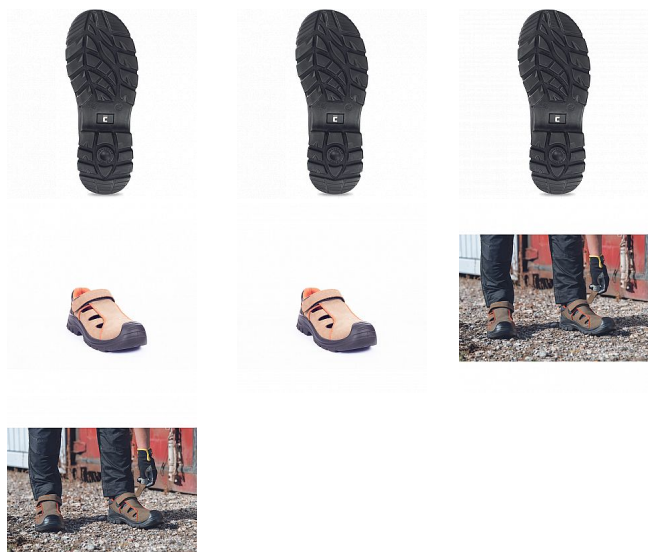

# DERRIL MF sandál S1P hnědá 40

» PRACOVNÍ OBUV » Sandály pracovní / bezpečnostní » Sandály S1P

Kód zboží	1017010430
Dodavatelské číslo	0203013375xxx
EAN	8591806103733
Značka	CERVA

Na skladě: U dodavatele  
U dodavatele: 60 PÁR

# DERRIL MF sandál S1P hnědá 40

» PRACOVNÍ OBUV » Sandály pracovní / bezpečnostní » Sandály S1P

## Popis

Bezpečnostní sandál s kompozitní tužinkou a aramidovou stélkou odolnou proti propíchnutí. Podešev – PU / PU. Svršek je vyroben z kvalitní nubuk kůže. Výrazná perforace svršku zajišťuje perfektní prodyšnost.

## Parametry

Značka	CERVA
Materiál	<b>Materiál tužinky:</b> kompozit <b>Materiál stélky proti propichu:</b> kompozit <b>Svrchní materiál:</b> lícová kůže <b>Materiál podešve:</b> dvouhustotní polyuretan <b>Materiál podš</b>
Stupeň ochrany	S1P
Norma	EN ISO 20345:2011   S1 P SRC
Barva	hnědá
Pohlaví	Unisex