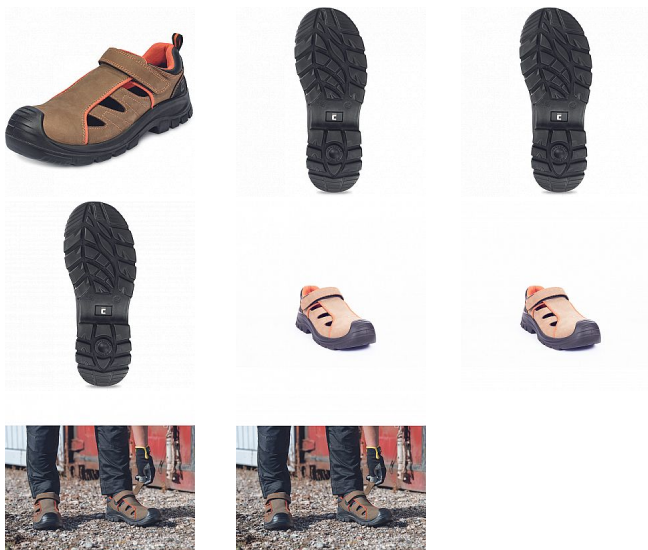

# DERRIL MF sandál S1P hnědá 40

» PRACOVNÍ OBUV » Sandály pracovní / bezpečnostní » Sandály S1P

Kód zboží	1017010430
Dodavatelské číslo	0203013375xxx
EAN	8591806103733
Značka	CERVA

Na skladě: U dodavatele  
U dodavatele: 59 PÁR

# DERRIL MF sandál S1P hnědá 40

» PRACOVNÍ OBUV » Sandály pracovní / bezpečnostní » Sandály S1P

## Popis

Bezpečnostní sandál s kompozitní tužinkou a aramidovou stélkou odolnou proti propíchnutí. Podešev – PU / PU. Svršek je vyroben z kvalitní nubuk kůže. Výrazná perforace svršku zajišťuje perfektní prodyšnost.

## Parametry

Značka	CERVA
Materiál	<b>Materiál tužinky:</b> kompozit <b>Materiál stélky proti propichu:</b> kompozit <b>Svrchní materiál:</b> lícová kůže <b>Materiál podešve:</b> dvouhustotní polyuretan <b>Materiál podš</b>
Stupeň ochrany	S1P
Norma	EN ISO 20345:2011   S1 P SRC
Barva	hnědá
Pohlaví	Unisex