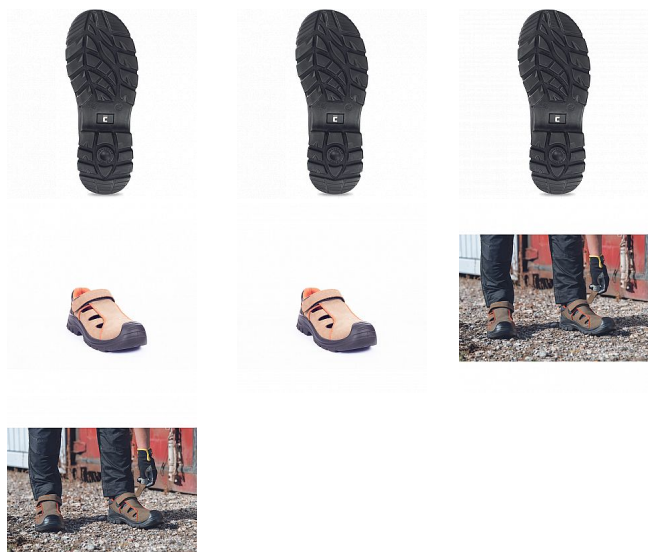

DERRIL MF sandál S1P hnědá 40

» PRACOVNÍ OBUV » Sandály pracovní / bezpečnostní » Sandály S1P

Kód zboží	1017010430
Dodavatelské číslo	0203013375xxx
EAN	8591806103733
Značka	CERVA

Na skladě: U dodavatele
U dodavatele: 60 PÁR

DERRIL MF sandál S1P hnědá 40

» PRACOVNÍ OBUV » Sandály pracovní / bezpečnostní » Sandály S1P

Popis

Bezpečnostní sandál s kompozitní tužinkou a aramidovou stélkou odolnou proti propíchnutí. Podešev – PU / PU. Svršek je vyroben z kvalitní nubuk kůže. Výrazná perforace svršku zajišťuje perfektní prodyšnost.

Parametry

Značka	CERVA
Materiál	Materiál tužinky: kompozit Materiál stélky proti propichu: kompozit Svrchní materiál: lícová kůže Materiál podešve: dvouhustotní polyuretan Materiál podš
Stupeň ochrany	S1P
Norma	EN ISO 20345:2011 S1 P SRC
Barva	hnědá
Pohlaví	Unisex