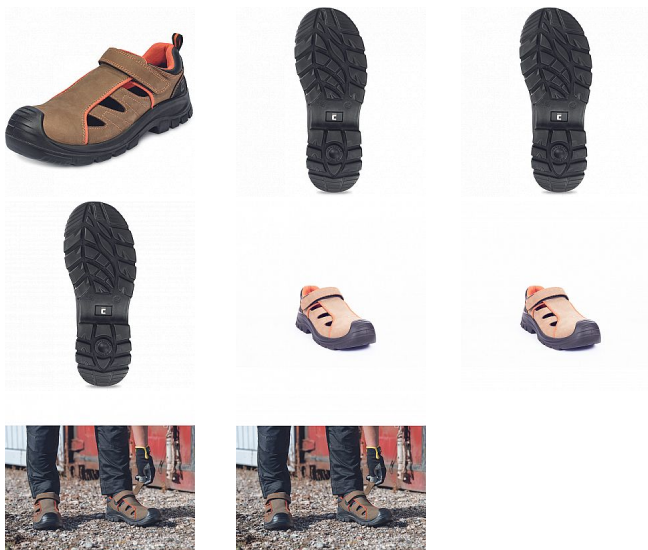

DERRIL MF sandál S1P hnědá 41

» PRACOVNÍ OBUV » Sandály pracovní / bezpečnostní » Sandály S1P

Kód zboží	1017010430
Dodavatelské číslo	0203013375xxx
EAN	8591806103740
Značka	CERVA

Na skladě: U dodavatele
U dodavatele: 136 PÁR

DERRIL MF sandál S1P hnědá 41

» PRACOVNÍ OBUV » Sandály pracovní / bezpečnostní » Sandály S1P

Popis

Bezpečnostní sandál s kompozitní tužinkou a aramidovou stélkou odolnou proti propíchnutí. Podešev – PU / PU. Svršek je vyroben z kvalitní nubuk kůže. Výrazná perforace svršku zajišťuje perfektní prodyšnost.

Parametry

Značka	CERVA
Materiál	Materiál tužinky: kompozit Materiál stélky proti propichu: kompozit Svrchní materiál: lícová kůže Materiál podešve: dvouhustotní polyuretan Materiál podš
Stupeň ochrany	S1P
Norma	EN ISO 20345:2011 S1 P SRC
Barva	hnědá
Pohlaví	Unisex