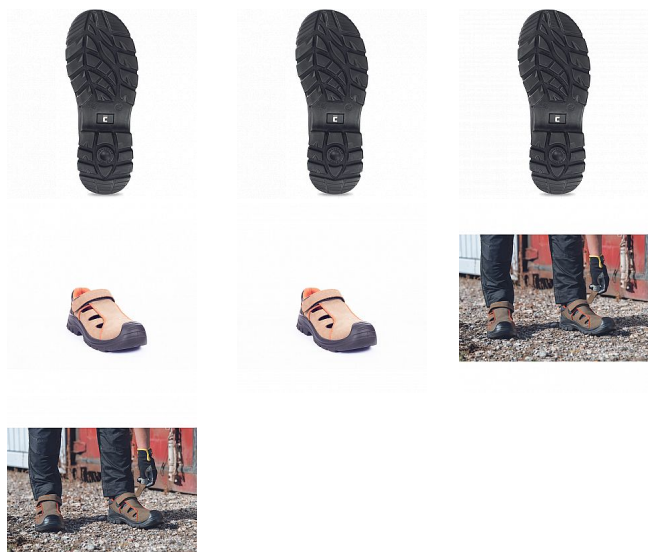

DERRIL MF sandál S1P hnědá 41

» PRACOVNÍ OBUV » Sandály pracovní / bezpečnostní » Sandály S1P

Kód zboží	1017010430
Dodavatelské číslo	0203013375xxx
EAN	8591806103740
Značka	CERVA

Na skladě: U dodavatele
U dodavatele: 138 PÁR

DERRIL MF sandál S1P hnědá 41

» PRACOVNÍ OBUV » Sandály pracovní / bezpečnostní » Sandály S1P

Popis

Bezpečnostní sandál s kompozitní tužinkou a aramidovou stélkou odolnou proti propíchnutí. Podešev – PU / PU. Svršek je vyroben z kvalitní nubuk kůže. Výrazná perforace svršku zajišťuje perfektní prodyšnost.

Parametry

Značka	CERVA
Materiál	Materiál tužinky: kompozit Materiál stélky proti propichu: kompozit Svrchní materiál: lícová kůže Materiál podešve: dvouhustotní polyuretan Materiál podš
Stupeň ochrany	S1P
Norma	EN ISO 20345:2011 S1 P SRC
Barva	hnědá
Pohlaví	Unisex