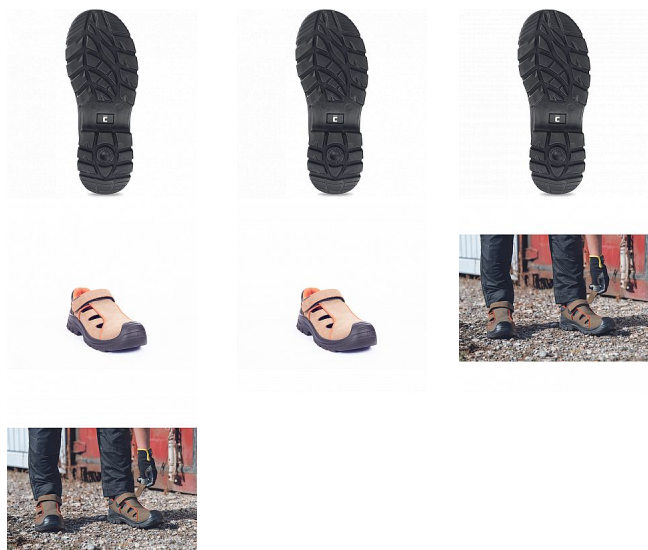

# DERRIL MF sandál S1P hnědá 41

» PRACOVNÍ OBUV » Sandály pracovní / bezpečnostní » Sandály S1P

Kód zboží	1017010430
Dodavatelské číslo	0203013375xxx
EAN	8591806103740
Značka	CERVA

Na skladě: U dodavatele  
U dodavatele: 138 PÁR

# DERRIL MF sandál S1P hnědá 41

» PRACOVNÍ OBUV » Sandály pracovní / bezpečnostní » Sandály S1P

## Popis

Bezpečnostní sandál s kompozitní tužinkou a aramidovou stélkou odolnou proti propíchnutí. Podešev – PU / PU. Svršek je vyroben z kvalitní nubuk kůže. Výrazná perforace svršku zajišťuje perfektní prodyšnost.

## Parametry

Značka	CERVA
Materiál	<b>Materiál tužinky:</b> kompozit <b>Materiál stélky proti propichu:</b> kompozit <b>Svrchní materiál:</b> lícová kůže <b>Materiál podešve:</b> dvouhustotní polyuretan <b>Materiál podš</b>
Stupeň ochrany	S1P
Norma	EN ISO 20345:2011   S1 P SRC
Barva	hnědá
Pohlaví	Unisex