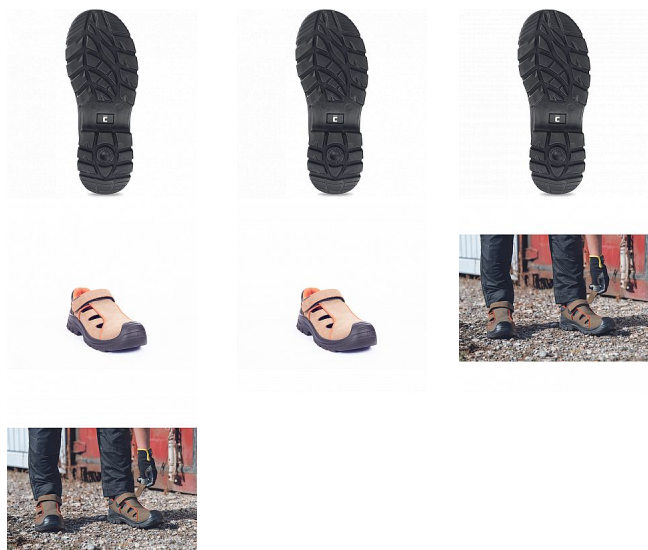

DERRIL MF sandál S1P hnědá 42

» PRACOVNÍ OBUV » Sandály pracovní / bezpečnostní » Sandály S1P

Kód zboží	1017010430
Dodavatelské číslo	0203013375xxx
EAN	8591806103757
Značka	CERVA

Na skladě: U dodavatele
U dodavatele: 164 PÁR

DERRIL MF sandál S1P hnědá 42

» PRACOVNÍ OBUV » Sandály pracovní / bezpečnostní » Sandály S1P

Popis

Bezpečnostní sandál s kompozitní tužinkou a aramidovou stélkou odolnou proti propíchnutí. Podešev – PU / PU. Svršek je vyroben z kvalitní nubuk kůže. Výrazná perforace svršku zajišťuje perfektní prodyšnost.

Parametry

Značka	CERVA
Materiál	Materiál tužinky: kompozit Materiál stélky proti propichu: kompozit Svrchní materiál: lícová kůže Materiál podešve: dvouhustotní polyuretan Materiál podš
Stupeň ochrany	S1P
Norma	EN ISO 20345:2011 S1 P SRC
Barva	hnědá
Pohlaví	Unisex