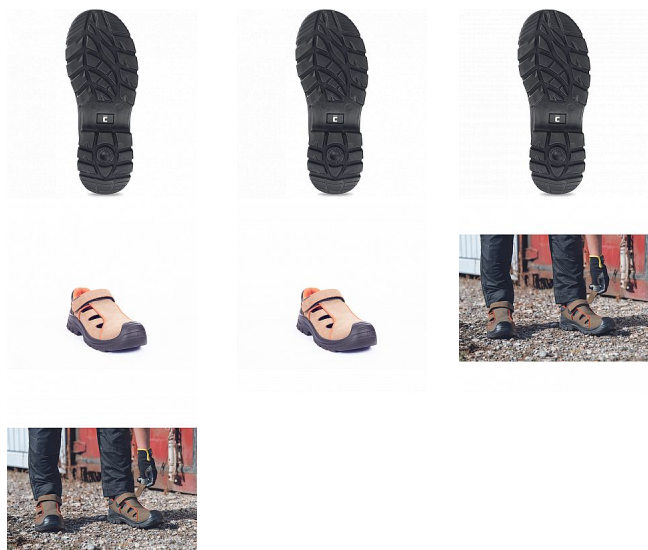

# DERRIL MF sandál S1P hnědá 43

» PRACOVNÍ OBUV » Sandály pracovní / bezpečnostní » Sandály S1P

Kód zboží	1017010430
Dodavatelské číslo	0203013375xxx
EAN	8591806103764
Značka	CERVA

Na skladě: U dodavatele  
U dodavatele: 163 PÁR

# DERRIL MF sandál S1P hnědá 43

» PRACOVNÍ OBUV » Sandály pracovní / bezpečnostní » Sandály S1P

## Popis

Bezpečnostní sandál s kompozitní tužinkou a aramidovou stélkou odolnou proti propíchnutí. Podešev – PU / PU. Svršek je vyroben z kvalitní nubuk kůže. Výrazná perforace svršku zajišťuje perfektní prodyšnost.

## Parametry

Značka	CERVA
Materiál	<b>Materiál tužinky:</b> kompozit <b>Materiál stélky proti propichu:</b> kompozit <b>Svrchní materiál:</b> lícová kůže <b>Materiál podešve:</b> dvouhustotní polyuretan <b>Materiál podš</b>
Stupeň ochrany	S1P
Norma	EN ISO 20345:2011   S1 P SRC
Barva	hnědá
Pohlaví	Unisex