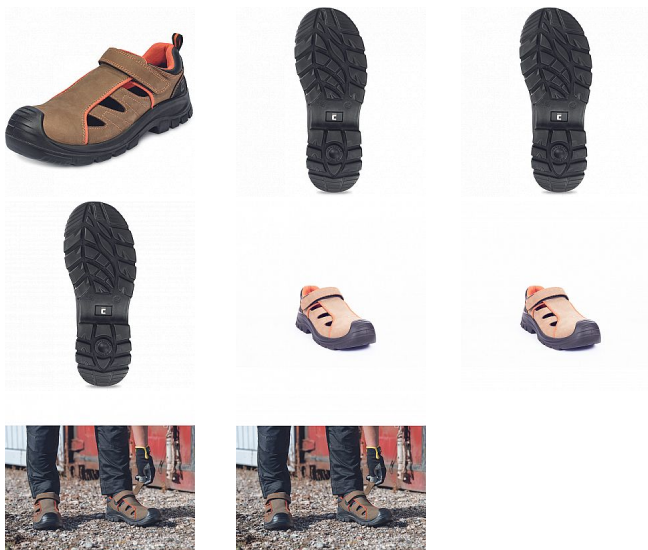

DERRIL MF sandál S1P hnědá 43

» PRACOVNÍ OBUV » Sandály pracovní / bezpečnostní » Sandály S1P

Kód zboží	1017010430
Dodavatelské číslo	0203013375xxx
EAN	8591806103764
Značka	CERVA

Na skladě: U dodavatele
U dodavatele: 153 PÁR

DERRIL MF sandál S1P hnědá 43

» PRACOVNÍ OBUV » Sandály pracovní / bezpečnostní » Sandály S1P

Popis

Bezpečnostní sandál s kompozitní tužinkou a aramidovou stélkou odolnou proti propíchnutí. Podešev – PU / PU. Svršek je vyroben z kvalitní nubuk kůže. Výrazná perforace svršku zajišťuje perfektní prodyšnost.

Parametry

Značka	CERVA
Materiál	Materiál tužinky: kompozit Materiál stélky proti propichu: kompozit Svrchní materiál: lícová kůže Materiál podešve: dvouhustotní polyuretan Materiál podš
Stupeň ochrany	S1P
Norma	EN ISO 20345:2011 S1 P SRC
Barva	hnědá
Pohlaví	Unisex