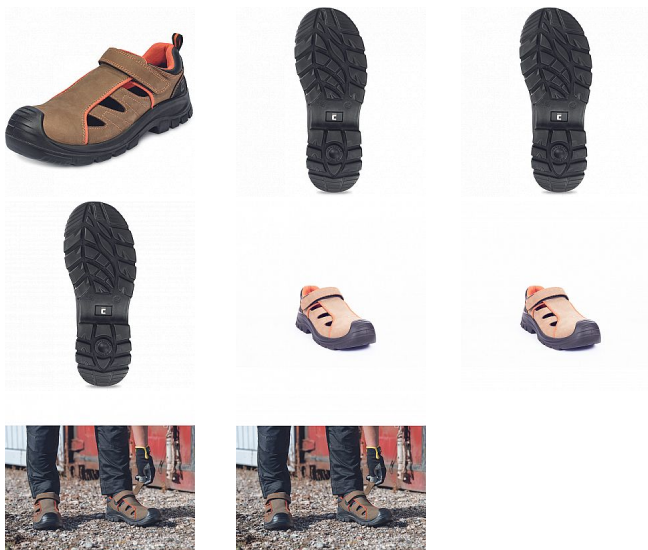

DERRIL MF sandál S1P hnědá 45

» PRACOVNÍ OBUV » Sandály pracovní / bezpečnostní » Sandály S1P

Kód zboží	1017010430
Dodavatelské číslo	0203013375xxx
EAN	8591806103788
Značka	CERVA

Na skladě: U dodavatele
U dodavatele: 84 PÁR

DERRIL MF sandál S1P hnědá 45

» PRACOVNÍ OBUV » Sandály pracovní / bezpečnostní » Sandály S1P

Popis

Bezpečnostní sandál s kompozitní tužinkou a aramidovou stélkou odolnou proti propíchnutí. Podešev – PU / PU. Svršek je vyroben z kvalitní nubuk kůže. Výrazná perforace svršku zajišťuje perfektní prodyšnost.

Parametry

Značka	CERVA
Materiál	Materiál tužinky: kompozit Materiál stélky proti propichu: kompozit Svrchní materiál: lícová kůže Materiál podešve: dvouhustotní polyuretan Materiál podš
Stupeň ochrany	S1P
Norma	EN ISO 20345:2011 S1 P SRC
Barva	hnědá
Pohlaví	Unisex