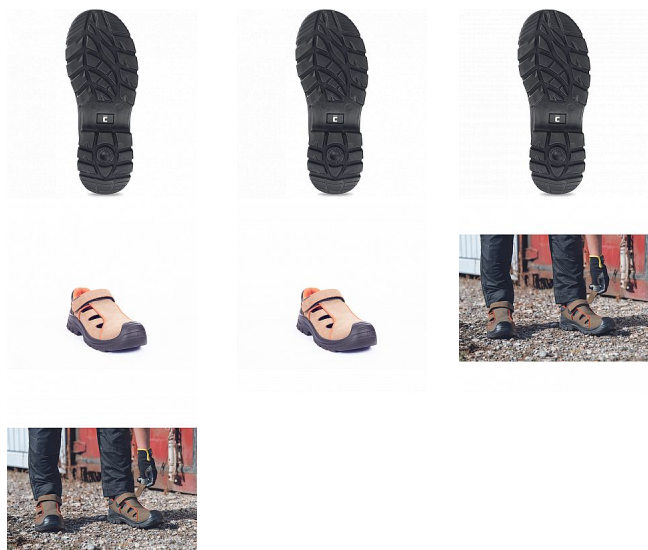

DERRIL MF sandál S1P hnědá 45

» PRACOVNÍ OBUV » Sandály pracovní / bezpečnostní » Sandály S1P

Kód zboží	1017010430
Dodavatelské číslo	0203013375xxx
EAN	8591806103788
Značka	CERVA

Na skladě: U dodavatele
U dodavatele: 89 PÁR

DERRIL MF sandál S1P hnědá 45

» PRACOVNÍ OBUV » Sandály pracovní / bezpečnostní » Sandály S1P

Popis

Bezpečnostní sandál s kompozitní tužinkou a aramidovou stélkou odolnou proti propíchnutí. Podešev – PU / PU. Svršek je vyroben z kvalitní nubuk kůže. Výrazná perforace svršku zajišťuje perfektní prodyšnost.

Parametry

Značka	CERVA
Materiál	Materiál tužinky: kompozit Materiál stélky proti propichu: kompozit Svrchní materiál: lícová kůže Materiál podešve: dvouhustotní polyuretan Materiál podš
Stupeň ochrany	S1P
Norma	EN ISO 20345:2011 S1 P SRC
Barva	hnědá
Pohlaví	Unisex